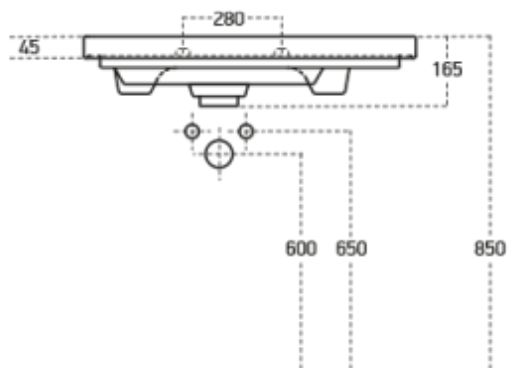

Keramické umyvadlo Kiss 70cm

- š. 71cm x v. 16,5cm x h. 44cm

- hmotnost 15,26 kg (+- %5)

Keramické umyvadlo Kiss 100cm

- š. 100cm x v. 15,5cm x h. 44cm

- hmotnost 22kg (+- %5)