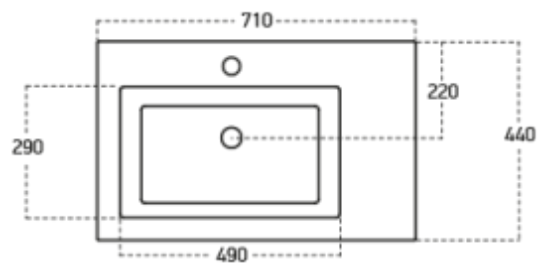

Keramické umyvadlo Kiss 70cm

- š. 71cm x v. 16,5cm x h. 44cm

- hmotnost 15,26 kg (+- %5)

Keramické umyvadlo Kiss 100cm

- š. 100cm x v. 15,5cm x h. 44cm

- hmotnost 22kg (+- %5)