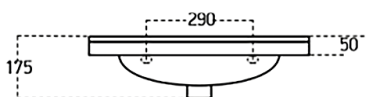

ČELNÍ POHLED NA KOUPELNOVOU SÉRII:

VALS

POUŽITÁ UMYVADLA – TECHNICKÉ DETAILY:

umyvadlo ALBATROS 55

umyvadlo ALBATROS 65

umyvadlo ALBATROS 80

ZRCADLA S LED PODSVĚTLENÍM V HLINÍKOVÉM RÁMU

RAMA 60x80 cm,
obvodový rám
aluminium, bílý nebo černý
cena: **8 970,-**

RAMA 50x100 cm,
obvodový rám
aluminium, bílý nebo černý
cena: **9 470,-**

RAMA60x80A
rám aluminium

RAMA60x80B
rám bílý

RAMA60x80C
rám černý

RAMA50x100A
rám aluminium

RAMA50x100B
rám bílý

RAMA50x100C
rám černý