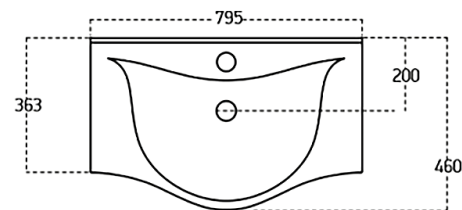

POUŽITÁ UMYVADLA – TECHNICKÉ DETAILY:

umyvadlo ALBATROS 80

ZRCADLA S LED PODSVĚTLENÍM V HLINÍKOVÉM RÁMU

Kompletní nabídka a specifikace zrcadel na str. 76–81.