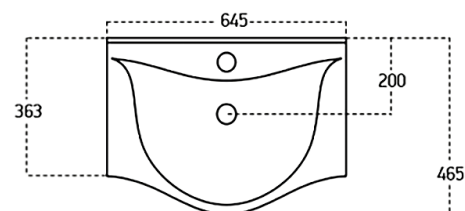

umyvadlo ALBATROS 80