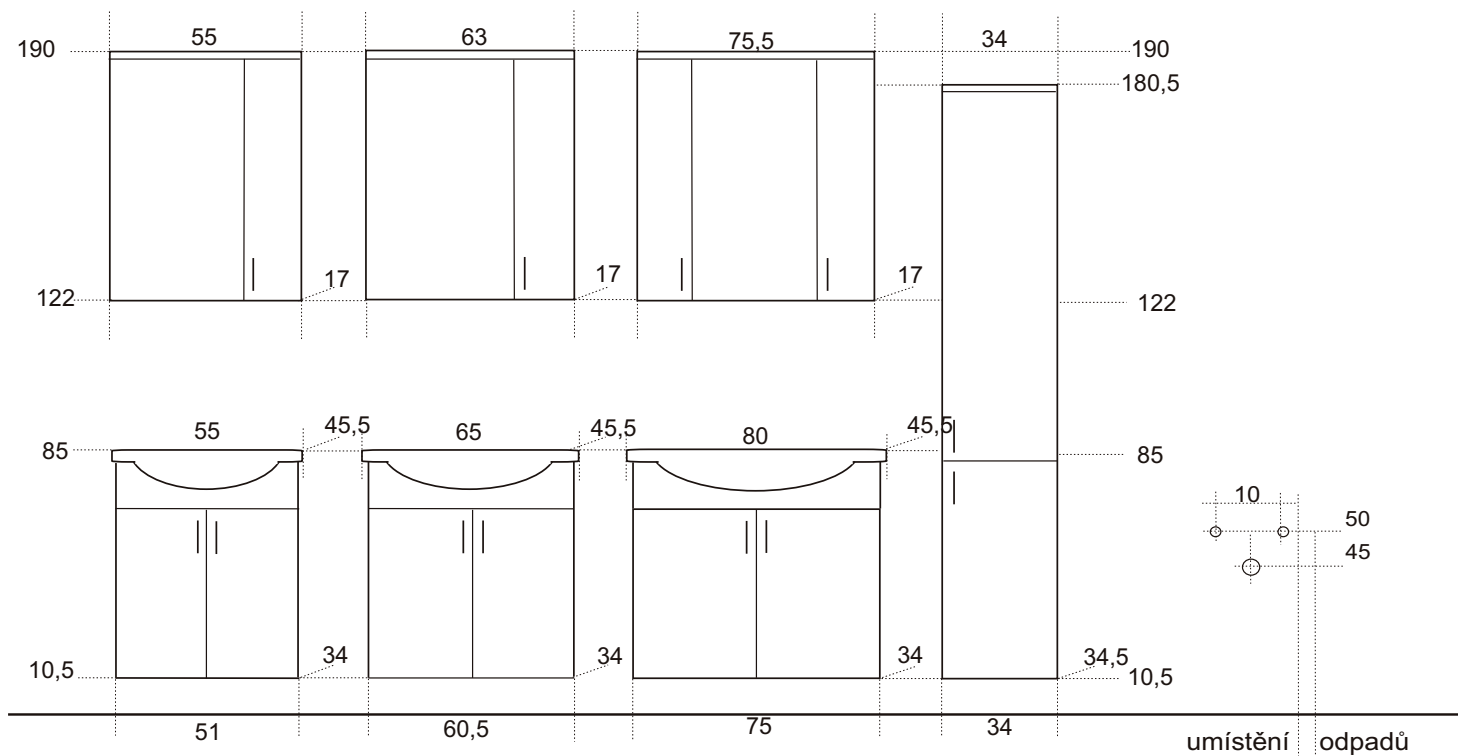

ČELNÍ POHLED NA KOUPELNOVOU SÉRII:

VALS

POUŽITÁ UMYVADLA – TECHNICKÉ DETAILY:

umyvadlo ALBATROS 55

umyvadlo ALBATROS 65

umyvadlo ALBATROS 80

ZRCADLA S LED PODSVĚTLENÍM V HLINÍKOVÉM RÁMU

RAMA 60x80 cm,
obvodový rám
aluminium, bílý nebo černý
cena: **8 970,-**

RAMA 50x100 cm,
obvodový rám
aluminium, bílý nebo černý
cena: **9 470,-**

RAMA60x80A
rám aluminium

RAMA60x80B
rám bílý

RAMA60x80C
rám černý

RAMA50x100A
rám aluminium

RAMA50x100B
rám bílý

RAMA50x100C
rám černý