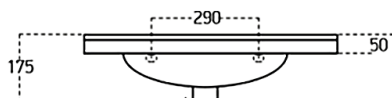

ČELNÍ POHLED NA KOUPELNOVOU SÉRII:

VALS

POUŽITÁ UMYVADLA – TECHNICKÉ DETAILY:

umyvadlo ALBATROS 55

umyvadlo ALBATROS 65

umyvadlo ALBATROS 80

ZRCADLA S LED PODSVĚTLENÍM V HLINÍKOVÉM RÁMU

RAMA 60x80 cm,
obvodový rám
aluminium, bílý nebo černý
cena: **8 970,-**

RAMA 50x100 cm,
obvodový rám
aluminium, bílý nebo černý
cena: **9 470,-**

RAMA60x80A
rám aluminium

RAMA60x80B
rám bílý

RAMA60x80C
rám černý

RAMA50x100A
rám aluminium

RAMA50x100B
rám bílý

RAMA50x100C
rám černý