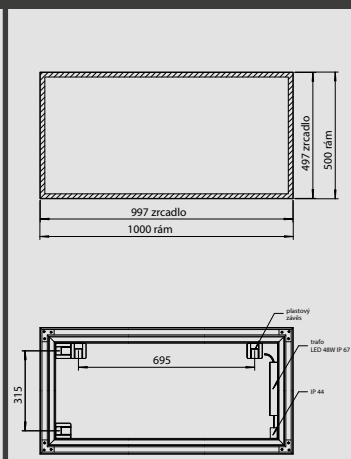

RAMA 50x100 cm,
obvodový rám
aluminium, bílý nebo černý
cena: **9 470,-**

RAMA60x80A
rám aluminium

RAMA60x80B
rám bílý

RAMA60x80C
rám černý

RAMA50x100A
rám aluminium

RAMA50x100B
rám bílý

RAMA50x100C
rám černý