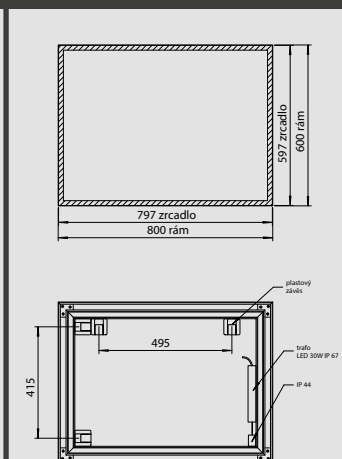

RAMA 50x100 cm,
obvodový rám
aluminium, bílý nebo černý
cena: **9 470,-**

RAMA60x80A
rám aluminium

RAMA60x80B
rám bílý

RAMA60x80C
rám černý

RAMA50x100A
rám aluminium

RAMA50x100B
rám bílý

RAMA50x100C
rám černý