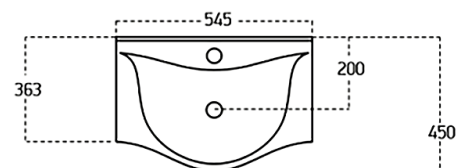

POUŽITÁ UMYVADLA – TECHNICKÉ DETAILY:

umyvadlo ALBATROS 55