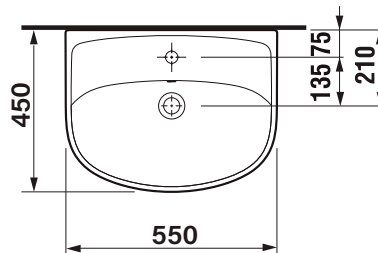

ČELNÍ POHLED NA KOUPELNOVOU SÉRII:

KALCIT

POHLED NA ZADNÍ STĚNU UMYVADLOVÉ SKŘÍŇKY – KOTVENÍ:

- | | |
|------------------------|-------------------------------|
| A= 50 - 77 cm | A - šířka skřínky |
| B= 70,5 cm | B - výška skřínky |
| C= 1,8 cm | C - tloušťka materiálu - LTD |
| D= 17 cm | D - výška výztuhy zadní části |
| E= bez spodního závěsu | E - výška pozice spodní skoby |
| F= 23 cm | F - výška pozice vrchní skoby |
| G= 58 cm | G - výška odpadu |
| H= 63 cm | H - výška přívodů vody |

SEŘÍZENÍ PANTŮ:

sejmutí krytky

nastavení výšky

boční posun

nastavení hloubky

POUŽITÁ UMYVADLA – TECHNICKÉ DETAILY:

▼ umyvadlo JIKA LYRA PLUS 55

▼ umyvadlo JIKA LYRA PLUS 60