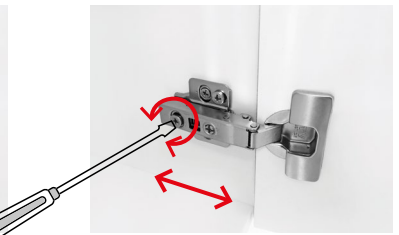

ČELNÍ POHLED NA KOUPELNOVOU SÉRII:

KALCIT

POHLED NA ZADNÍ STĚNU UMYVADLOVÉ SKŘÍŇKY – KOTVENÍ:

- | | |
|------------------------|-------------------------------|
| A= 50 - 77 cm | A - šířka skřínky |
| B= 70,5 cm | B - výška skřínky |
| C= 1,8 cm | C - tloušťka materiálu - LTD |
| D= 17 cm | D - výška výztuhy zadní části |
| E= bez spodního závěsu | E - výška pozice spodní skoby |
| F= 23 cm | F - výška pozice vrchní skoby |
| G= 58 cm | G - výška odpadu |
| H= 63 cm | H - výška přívodů vody |

SEŘÍZENÍ PANTŮ:

sejmutí krytky

nastavení výšky

boční posun

nastavení hloubky

POUŽITÁ UMYVADLA – TECHNICKÉ DETAILY:

▼ umyvadlo JIKA LYRA PLUS 55

▼ umyvadlo JIKA LYRA PLUS 60