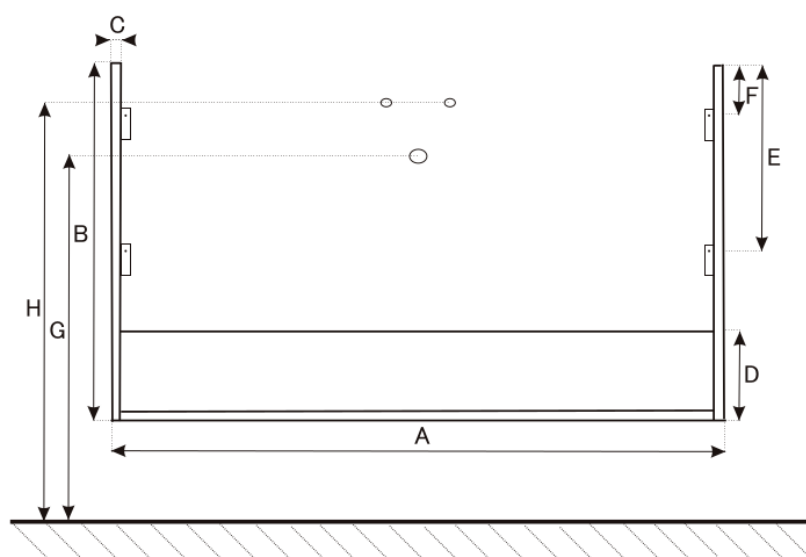

ČELNÍ POHLED NA KOUPELNOVOU SÉRII:

KALCIT

POHLED NA ZADNÍ STĚNU UMYVADLOVÉ SKŘÍŇKY – KOTVENÍ:

- | | |
|------------------------|-------------------------------|
| A= 50 - 77 cm | A - šířka skřínky |
| B= 70,5 cm | B - výška skřínky |
| C= 1,8 cm | C - tloušťka materiálu - LTD |
| D= 17 cm | D - výška výztuhy zadní části |
| E= bez spodního závěsu | E - výška pozice spodní skoby |
| F= 23 cm | F - výška pozice vrchní skoby |
| G= 58 cm | G - výška odpadu |
| H= 63 cm | H - výška přívodů vody |

SEŘÍZENÍ PANTŮ:

sejmutí krytky

nastavení výšky

boční posun

nastavení hloubky

POUŽITÁ UMYVADLA – TECHNICKÉ DETAILY:

▼ umyvadlo JIKA LYRA PLUS 55

▼ umyvadlo JIKA LYRA PLUS 60