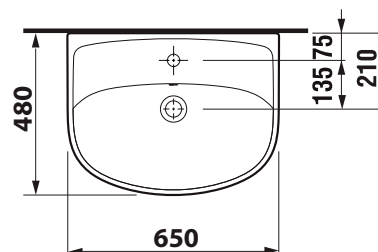

▼ umyvadlo JIKA LYRA PLUS 65