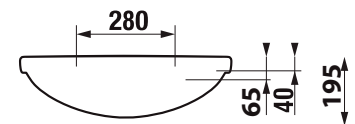

ČELNÍ POHLED NA KOUPELNOVOU SÉRII:

KALCIT

POHLED NA ZADNÍ STĚNU UMYVADLOVÉ SKŘÍŇKY – KOTVENÍ:

- | | |
|------------------------|-------------------------------|
| A= 50 - 77 cm | A - šířka skřínky |
| B= 70,5 cm | B - výška skřínky |
| C= 1,8 cm | C - tloušťka materiálu - LTD |
| D= 17 cm | D - výška výztuhy zadní části |
| E= bez spodního závěsu | E - výška pozice spodní skoby |
| F= 23 cm | F - výška pozice vrchní skoby |
| G= 58 cm | G - výška odpadu |
| H= 63 cm | H - výška přívodů vody |

SEŘÍZENÍ PANTŮ:

sejmutí krytky

nastavení výšky

boční posun

nastavení hloubky

POUŽITÁ UMYVADLA – TECHNICKÉ DETAILY:

▼ umyvadlo JIKA LYRA PLUS 55

▼ umyvadlo JIKA LYRA PLUS 60