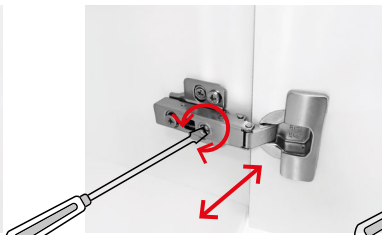

ČELNÍ POHLED NA KOUPELNOVOU SÉRII:

KALCIT

POHLED NA ZADNÍ STĚNU UMYVADLOVÉ SKŘÍŇKY – KOTVENÍ:

- | | |
|------------------------|-------------------------------|
| A= 50 - 77 cm | A - šířka skřínky |
| B= 70,5 cm | B - výška skřínky |
| C= 1,8 cm | C - tloušťka materiálu - LTD |
| D= 17 cm | D - výška výztuhy zadní části |
| E= bez spodního závěsu | E - výška pozice spodní skoby |
| F= 23 cm | F - výška pozice vrchní skoby |
| G= 58 cm | G - výška odpadu |
| H= 63 cm | H - výška přívodů vody |

SEŘÍZENÍ PANTŮ:

sejmutí krytky

nastavení výšky

boční posun

nastavení hloubky

POUŽITÁ UMYVADLA – TECHNICKÉ DETAILY:

▼ umyvadlo JIKA LYRA PLUS 55

▼ umyvadlo JIKA LYRA PLUS 60