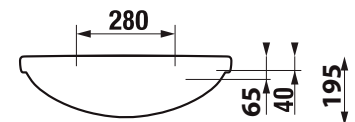

▼ umyvadlo JIKA LYRA PLUS 65