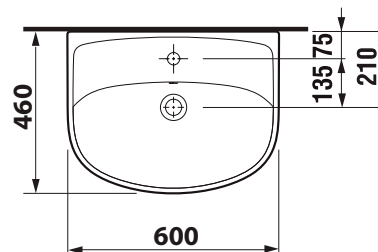

ČELNÍ POHLED NA KOUPELNOVOU SÉRII:

KALCIT

POHLED NA ZADNÍ STĚNU UMYVADLOVÉ SKŘÍŇKY – KOTVENÍ:

- | | |
|------------------------|-------------------------------|
| A= 50 - 77 cm | A - šířka skřínky |
| B= 70,5 cm | B - výška skřínky |
| C= 1,8 cm | C - tloušťka materiálu - LTD |
| D= 17 cm | D - výška výztuhy zadní části |
| E= bez spodního závěsu | E - výška pozice spodní skoby |
| F= 23 cm | F - výška pozice vrchní skoby |
| G= 58 cm | G - výška odpadu |
| H= 63 cm | H - výška přívodů vody |

SEŘÍZENÍ PANTŮ:

sejmutí krytky

nastavení výšky

boční posun

nastavení hloubky

POUŽITÁ UMYVADLA – TECHNICKÉ DETAILY:

▼ umyvadlo JIKA LYRA PLUS 55

▼ umyvadlo JIKA LYRA PLUS 60