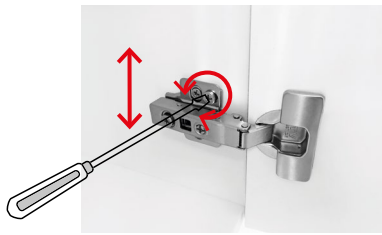

ČELNÍ POHLED NA KOUPELNOVOU SÉRII:

KALCIT

POHLED NA ZADNÍ STĚNU UMYVADLOVÉ SKŘÍŇKY – KOTVENÍ:

- | | |
|------------------------|-------------------------------|
| A= 50 - 77 cm | A - šířka skřínky |
| B= 70,5 cm | B - výška skřínky |
| C= 1,8 cm | C - tloušťka materiálu - LTD |
| D= 17 cm | D - výška výztuhy zadní části |
| E= bez spodního závěsu | E - výška pozice spodní skoby |
| F= 23 cm | F - výška pozice vrchní skoby |
| G= 58 cm | G - výška odpadu |
| H= 63 cm | H - výška přívodů vody |

SEŘÍZENÍ PANTŮ:

sejmutí krytky

nastavení výšky

boční posun

nastavení hloubky

POUŽITÁ UMYVADLA – TECHNICKÉ DETAILY:

▼ umyvadlo JIKA LYRA PLUS 55

▼ umyvadlo JIKA LYRA PLUS 60