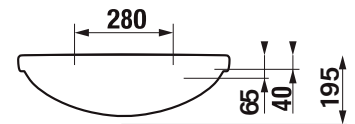

ČELNÍ POHLED NA KOUPELNOVOU SÉRII:

KALCIT

POHLED NA ZADNÍ STĚNU UMYVADLOVÉ SKŘÍŇKY – KOTVENÍ:

- | | |
|------------------------|-------------------------------|
| A= 50 - 77 cm | A - šířka skřínky |
| B= 70,5 cm | B - výška skřínky |
| C= 1,8 cm | C - tloušťka materiálu - LTD |
| D= 17 cm | D - výška výztuhy zadní části |
| E= bez spodního závěsu | E - výška pozice spodní skoby |
| F= 23 cm | F - výška pozice vrchní skoby |
| G= 58 cm | G - výška odpadu |
| H= 63 cm | H - výška přívodů vody |

SEŘÍZENÍ PANTŮ:

sejmutí krytky

nastavení výšky

boční posun

nastavení hloubky

POUŽITÁ UMYVADLA – TECHNICKÉ DETAILY:

▼ umyvadlo JIKA LYRA PLUS 55

▼ umyvadlo JIKA LYRA PLUS 60