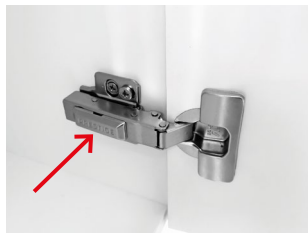

SEŘÍZENÍ PANTŮ:

sejmutí krytky