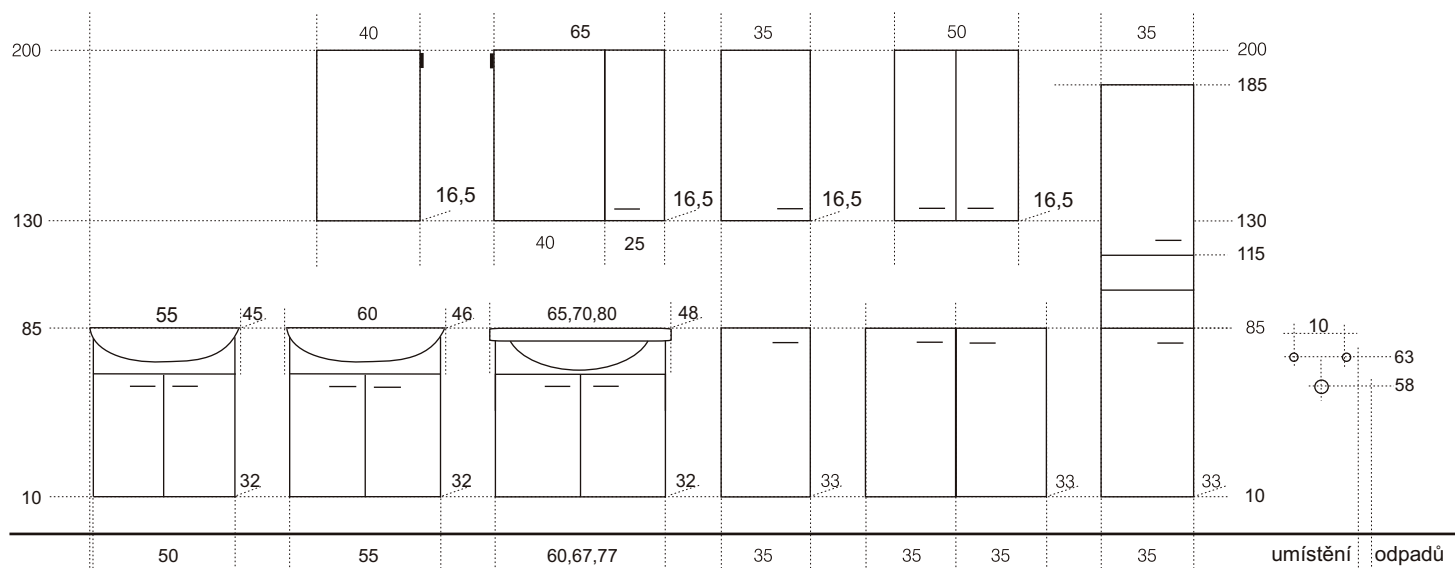

ČELNÍ POHLED NA KOUPELNOVOU SÉRII:

KALCIT

POHLED NA ZADNÍ STĚNU UMYVADLOVÉ SKŘÍŇKY – KOTVENÍ:

- | | |
|------------------------|-------------------------------|
| A= 50 - 77 cm | A - šířka skřínky |
| B= 70,5 cm | B - výška skřínky |
| C= 1,8 cm | C - tloušťka materiálu - LTD |
| D= 17 cm | D - výška výztuhy zadní části |
| E= bez spodního závěsu | E - výška pozice spodní skoby |
| F= 23 cm | F - výška pozice vrchní skoby |
| G= 58 cm | G - výška odpadu |
| H= 63 cm | H - výška přívodů vody |

SEŘÍZENÍ PANTŮ:

sejmutí krytky

nastavení výšky

boční posun

nastavení hloubky

POUŽITÁ UMYVADLA – TECHNICKÉ DETAILY:

▼ umyvadlo JIKA LYRA PLUS 55

▼ umyvadlo JIKA LYRA PLUS 60