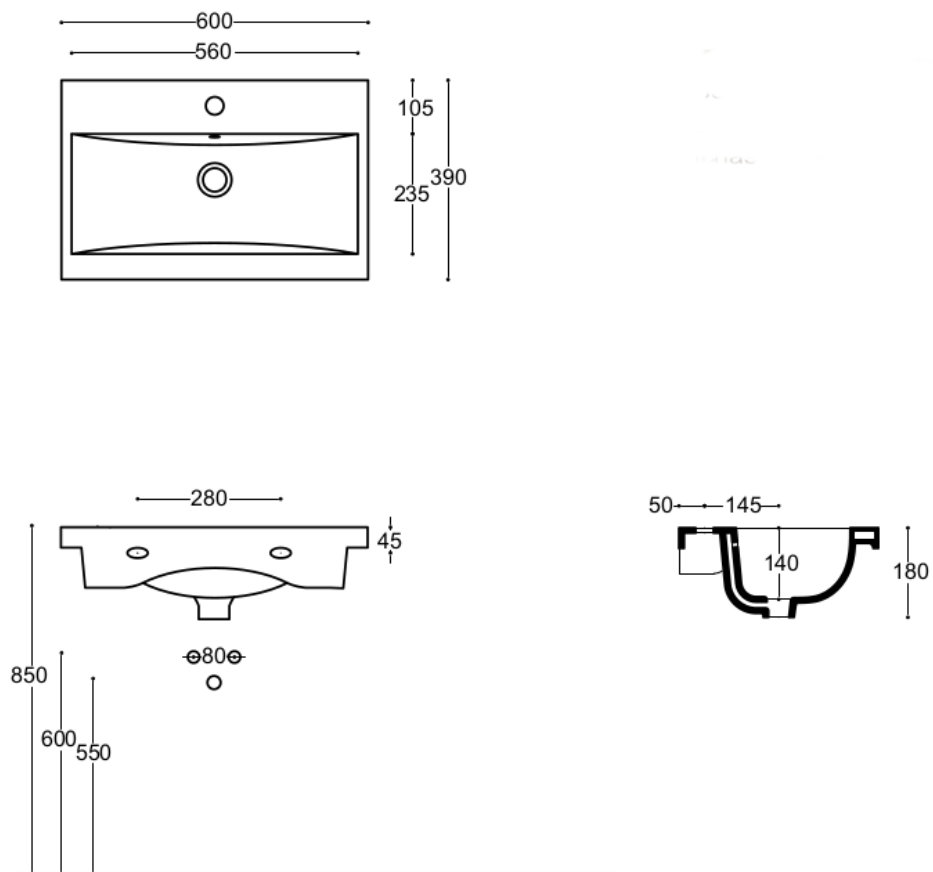

Keramické umyvadlo Althea CLEVER 50

- š. 50cm x v. 18cm x h. 39Cm

- hmotnost 11kg

Keramické umyvadlo Althea CLEVER 60

- š. 55cm x v. 19,5cm x h. 45Cm

- hmotnost 14kg

Keramické umyvadlo Althea CLEVER 70

- š. 70cm x v. 18cm x h. 39cm

- hmotnost 15kg

Keramické umyvadlo Althea CLEVER 80

- š. 80cm x v. 18cm x h. 39cm

- hmotnost 18kg