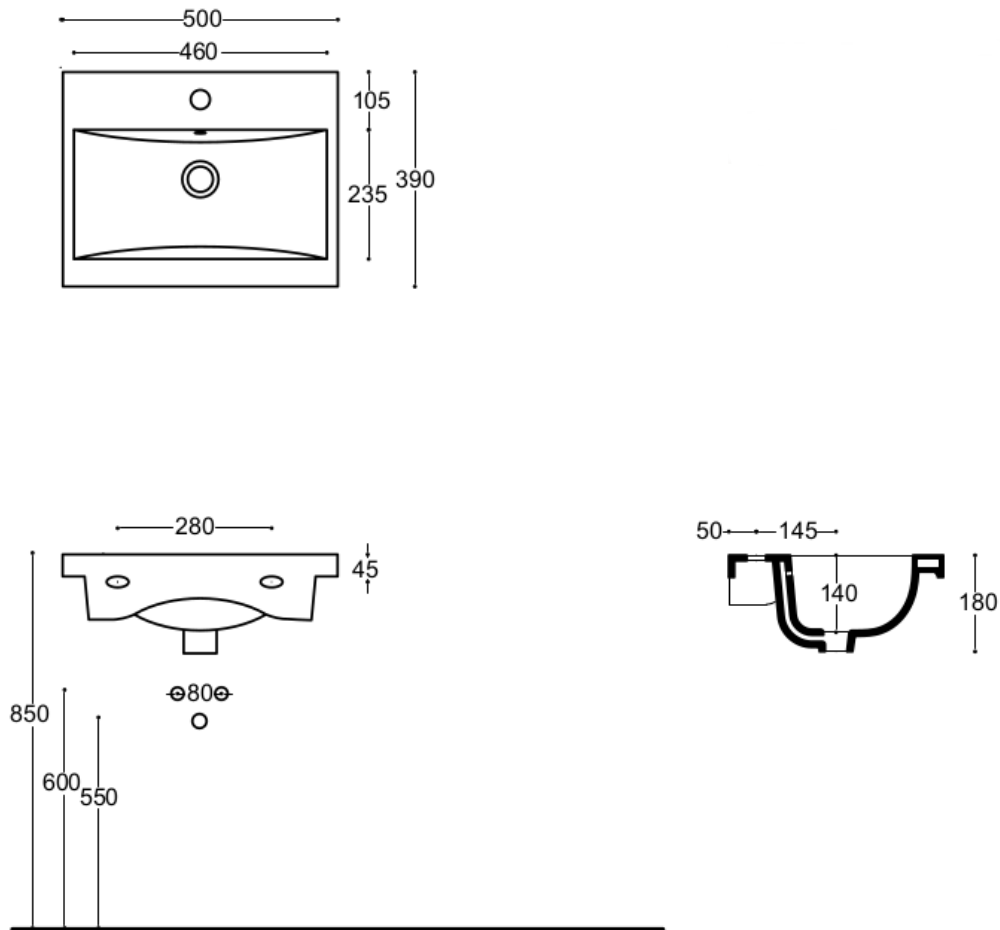

Keramické umyvadlo Althea CLEVER 50

- š. 50cm x v. 18cm x h. 39Cm

- hmotnost 11kg

Keramické umyvadlo Althea CLEVER 60

- š. 55cm x v. 19,5cm x h. 45Cm

- hmotnost 14kg

Keramické umyvadlo Althea CLEVER 70

- š. 70cm x v. 18cm x h. 39cm

- hmotnost 15kg

Keramické umyvadlo Althea CLEVER 80

- š. 80cm x v. 18cm x h. 39cm

- hmotnost 18kg