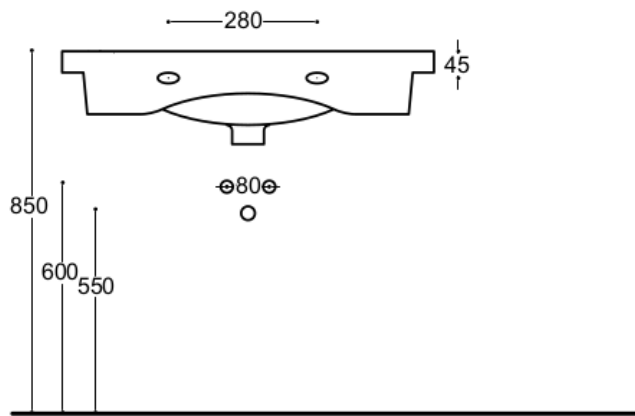

Keramické umyvadlo Althea CLEVER 50

- š. 50cm x v. 18cm x h. 39Cm

- hmotnost 11kg

Keramické umyvadlo Althea CLEVER 60

- š. 55cm x v. 19,5cm x h. 45Cm

- hmotnost 14kg

Keramické umyvadlo Althea CLEVER 70

- š. 70cm x v. 18cm x h. 39cm

- hmotnost 15kg

Keramické umyvadlo Althea CLEVER 80

- š. 80cm x v. 18cm x h. 39cm

- hmotnost 18kg