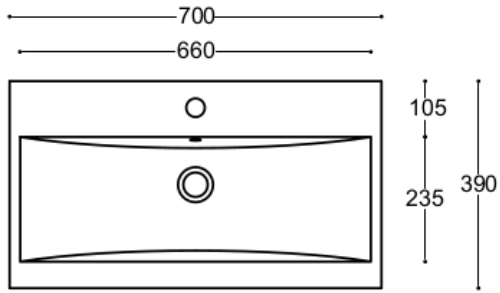

Keramické umyvadlo Althea CLEVER 50

- š. 50cm x v. 18cm x h. 39Cm

- hmotnost 11kg

Keramické umyvadlo Althea CLEVER 60

- š. 55cm x v. 19,5cm x h. 45Cm

- hmotnost 14kg

Keramické umyvadlo Althea CLEVER 70

- š. 70cm x v. 18cm x h. 39cm

- hmotnost 15kg

Keramické umyvadlo Althea CLEVER 80

- š. 80cm x v. 18cm x h. 39cm

- hmotnost 18kg