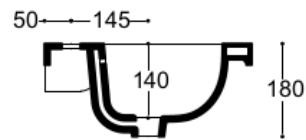

Keramické umyvadlo Althea CLEVER 50

- š. 50cm x v. 18cm x h. 39Cm

- hmotnost 11kg

Keramické umyvadlo Althea CLEVER 60

- š. 55cm x v. 19,5cm x h. 45Cm

- hmotnost 14kg

Keramické umyvadlo Althea CLEVER 70

- š. 70cm x v. 18cm x h. 39cm

- hmotnost 15kg

Keramické umyvadlo Althea CLEVER 80

- š. 80cm x v. 18cm x h. 39cm

- hmotnost 18kg