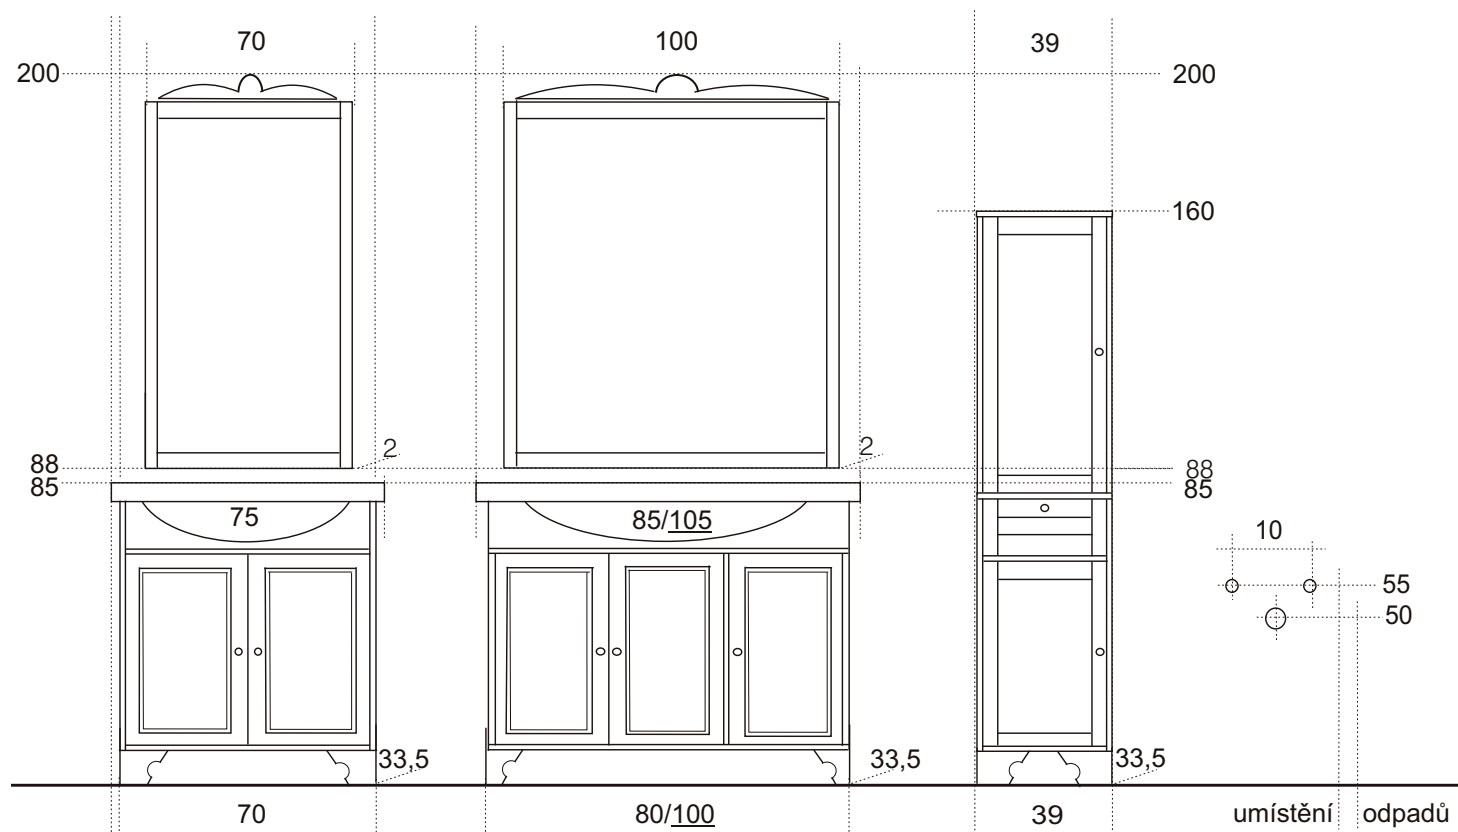

ČELNÍ POHLED NA KOUPELNOVOU SÉRII:

FIRENZE

POUŽITÁ UMYVADLA – TECHNICKÉ DETAILY:

▼ umyvadlo FIRENZE 75

▼ umyvadlo FIRENZE 85

▼ umyvadlo FIRENZE 105