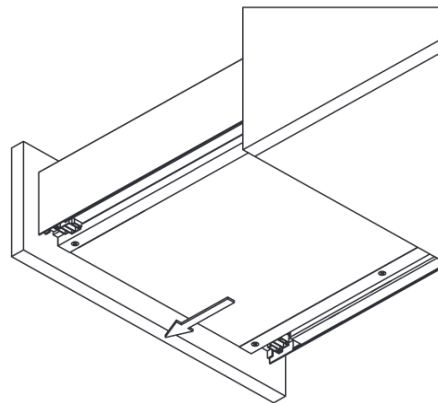

Zásuvka GTV AXIS PRO

seřízení zásuvky vertikálně
(nahoru, dolů)

seřízení zásuvky horizontálně
(doleva, doprava)

vyjmutí čela zásuvky

nasazení krytky