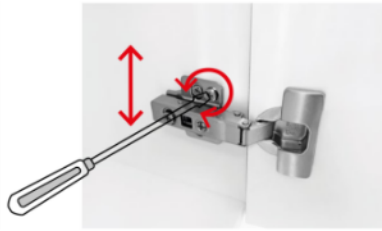

SEŘÍZENÍ PANTŮ:

sejmutí krytky

nastavení výšky

boční posun

nastavení hloubky

POUŽITÁ UMYVADLA – TECHNICKÉ DETAILY:

▼ umyvadlo FLAT 61

▼ umyvadlo FLAT 71

▼ umyvadlo FLAT 91

▼ umyvadlo SLIM 121

Pozn.: Rozteč dvojumyvadla 605 mm: