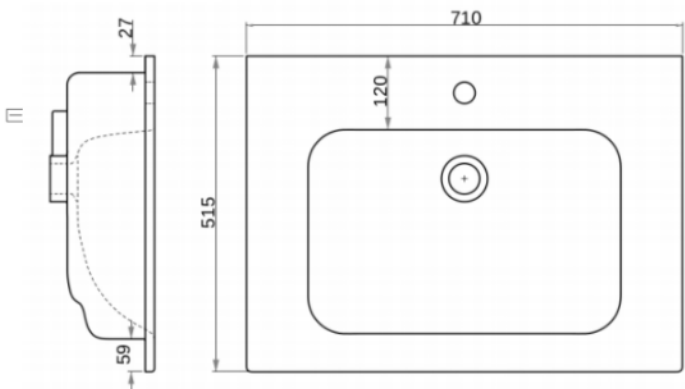

SEŘÍZENÍ PANTŮ:

sejmutí krytky

nastavení výšky

boční posun

nastavení hloubky

POUŽITÁ UMYVADLA – TECHNICKÉ DETAILY:

▼ umyvadlo FLAT 61

▼ umyvadlo FLAT 71

▼ umyvadlo FLAT 91

▼ umyvadlo SLIM 121

Pozn.: Rozteč dvojumyvadla 605 mm: