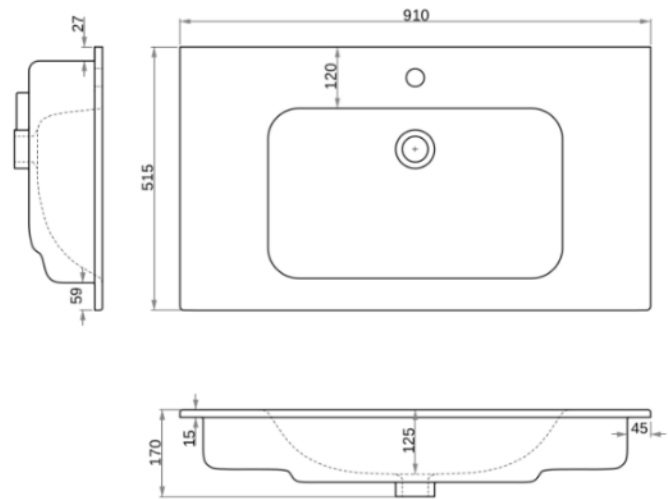

SEŘÍZENÍ PANTŮ:

sejmutí krytky

nastavení výšky

boční posun

nastavení hloubky

POUŽITÁ UMYVADLA – TECHNICKÉ DETAILY:

▼ umyvadlo FLAT 61

▼ umyvadlo FLAT 71

▼ umyvadlo FLAT 91

▼ umyvadlo SLIM 121

Pozn.: Rozteč dvojumyvadla 605 mm: