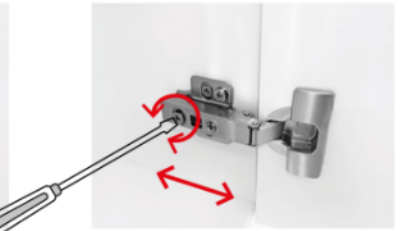

SEŘÍZENÍ PANTŮ:

sejmutí krytky

nastavení výšky

boční posun

nastavení hloubky

POUŽITÁ UMYVADLA – TECHNICKÉ DETAILY:

▼ umyvadlo FLAT 61

▼ umyvadlo FLAT 71

▼ umyvadlo FLAT 91

▼ umyvadlo SLIM 121

Pozn.: Rozteč dvojumyvadla 605 mm: