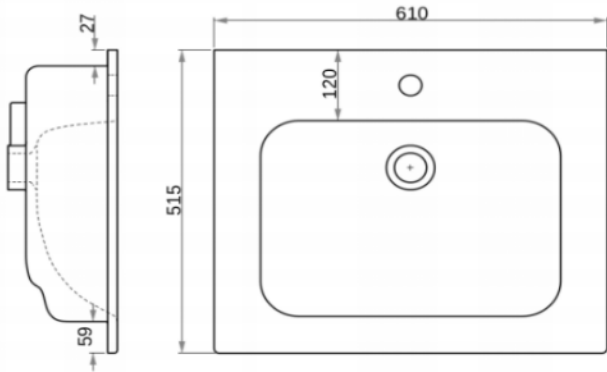

POUŽITÁ UMYVADLA – TECHNICKÉ DETAILY:

▼ umyvadlo FLAT 61