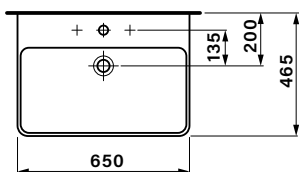

SEŘÍZENÍ PANTŮ:

POUŽITÁ UMYVADLA – TECHNICKÉ DETAILY:

DETAIL TVARU UMYVADEL LAUFEN: