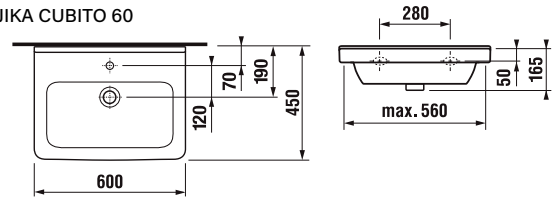

umyvadlo JIKA CUBITO 60