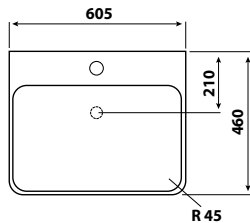

POUŽITÁ UMYVADLA – TECHNICKÉ DETAILY:

DETAIL TVARU UMYVADEL TULUX:

umyvadlo TULUX 60