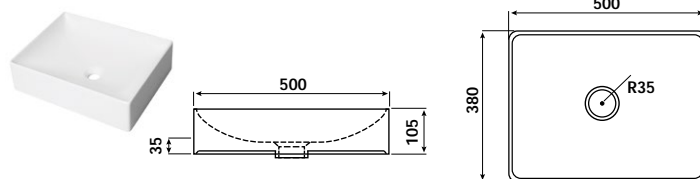

UMYVADLA KONTER:

umyvadlo KONTER