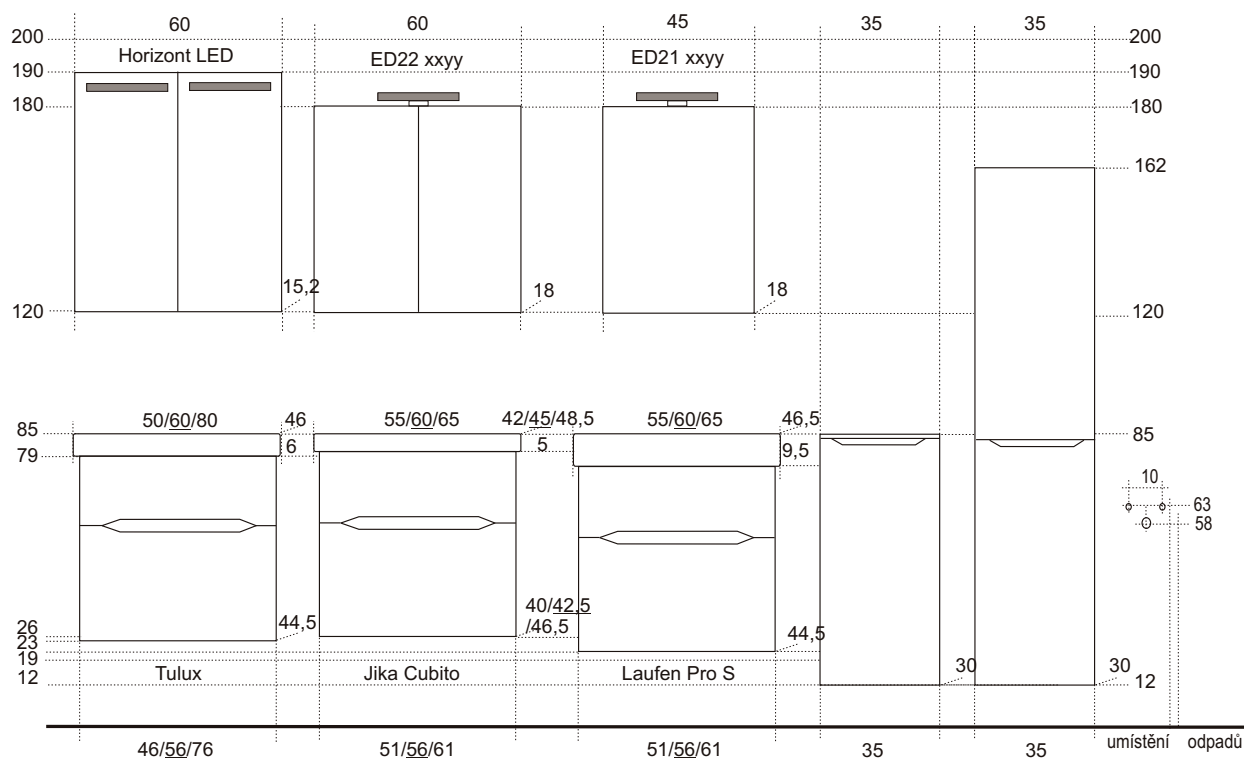

ČELNÍ POHLED NA KOUPELNOVOU SÉRII:

BERYL

POHLED NA ZADNÍ STĚNU UMYVADLOVÉ SKŘÍŇKY – KOTVENÍ:

A= 46 – 116 cm
B= 54 cm
C= 1,8 cm
D= 17 cm
E= 31 cm
F= 7,5 cm
G= 58 cm
H= 63 cm

A - šířka skříňky
B - výška skříňky
C - tloušťka materiálu - LTD
D - výška výztuhy zadní části
E - výška pozice spodní skoby
F - výška pozice vrchní skoby
G - výška odpadu
H - výška přívodů vody