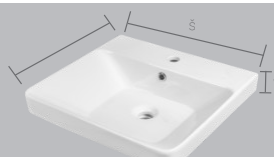

↑ umyvadlo TULUX

kód umyv.	š	v	h
11050	50	6	46
11060	60	6	46
11080	80	6	46