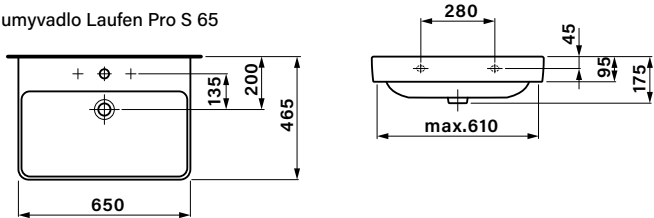

umyvadlo Laufen Pro S 65