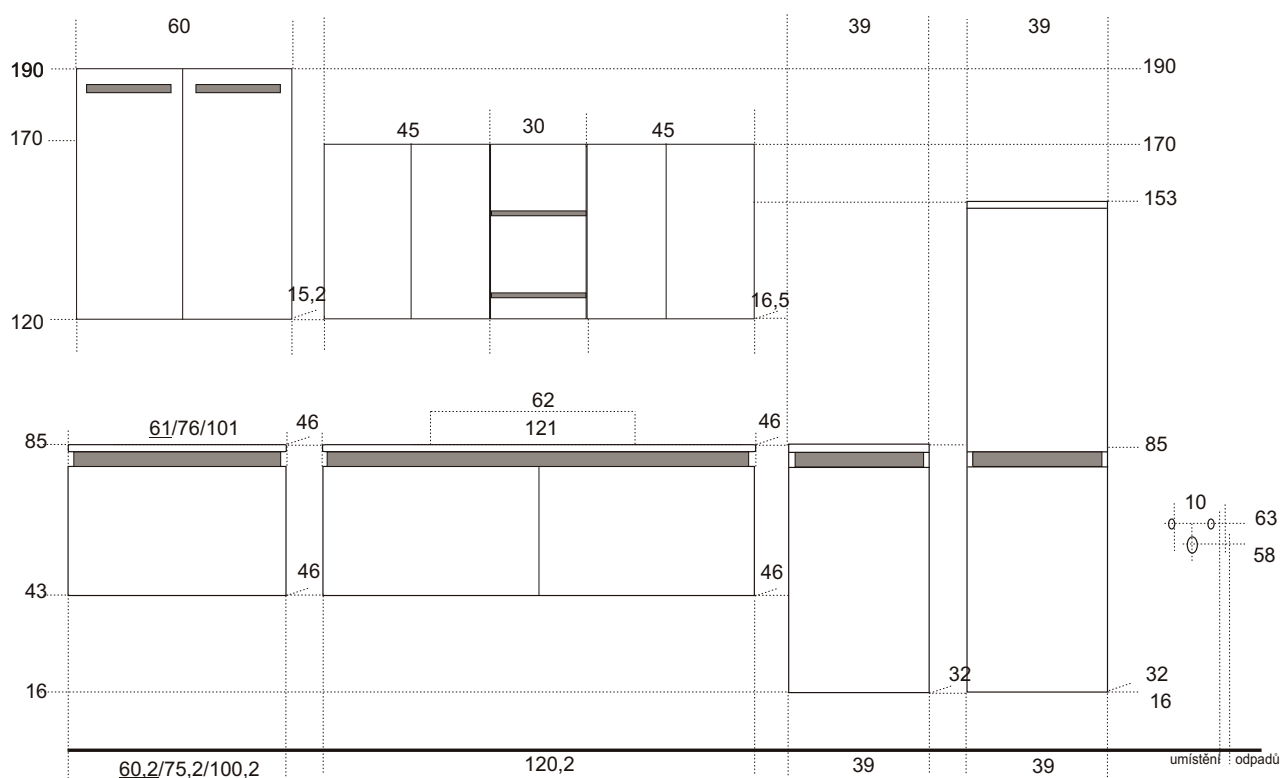

ČELNÍ POHLED NA KOUPELNOVOU SÉRII:

AMETYST

POHLED NA ZADNÍ STĚNU UMYVADLOVÉ SKŘÍŇKY – KOTVENÍ:

- | | |
|------------------------|-------------------------------|
| A= 60,2 - 100,2 cm | A - šířka skřínky |
| B= 40 cm | B - výška skřínky |
| C= 1,8 cm | C - tloušťka materiálu - LTD |
| D= 9 cm | D - výška výztuhy zadní části |
| E= bez spodního závěsu | E - výška pozice spodní skoby |
| F= 15 cm | F - výška pozice vrchní skoby |
| G= 58 cm | G - výška odpadu |
| H= 63 cm | H - výška přívodů vody |