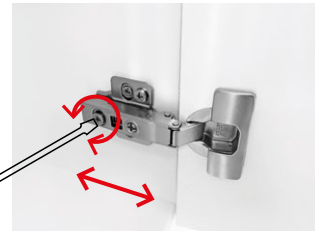

Montáž zásuvky do skříňky:

Při montáži je potřeba plně vysunout výsuvné lišty, z vrchu na ně položit zásuvku, lišty zajistit proti zasunutí a tlakem na zásuvku směrem dovnitř ji zajistit v zámcích na lištách. Po zajištění v zámcích se na obou stranách ozve charakteristické cvaknutí. V případě, že zásuvka nesprávně dovírá, je potřeba prověřit správné zajištění zásuvky v zámcích na obou výsuvných lištách. Výšku a boční pozici čela zásuvky je možné seřídit příslušnými šrouby po sejmutí krytek na vnějších bočních stranách zásuvky.

SEŘÍZENÍ PANTŮ:

sejmutí krytky

nastavení výšky

boční posun

nastavení hloubky

DEMONTÁŽ A MONTÁŽ ZÁSUVK:

Demontáž zásuvky ze skříňky:

Po plném vysunutí zásuvky a stlačení klapek v obou vnějších rozích na její spodní části se zásuvka uvolní a je možné ji vyjmout.