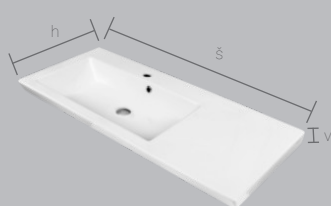

↑
umyvadlo
Kiss

kód umyvadla	š	v	h
4070	71	4,5	44
4100	100	4,5	44
4120	120	4,7	44

MOŽNOSTI PROVEDENÍ KORPUSU xx a ČELNÍ PLOCHY yy

F1 fólie bílá lesk	F6 fólie grafit mat	M12 LTD jasan lyon pískový	M16 LTD ořech aida tabák	M19 LTD ořech tiepelo	M20 LTD dub nebraska přírodní	M21 LTD fineline mocca
M22 LTD coffe urban oak	M24 LTD white craft oak	M25 LTD grey craft oak	M26 LTD gold craft oak	M28 LTD zašlé dřevo	M44 LTD dub halifax přírodní