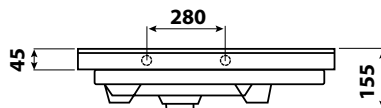

umyvadlo KISS 100