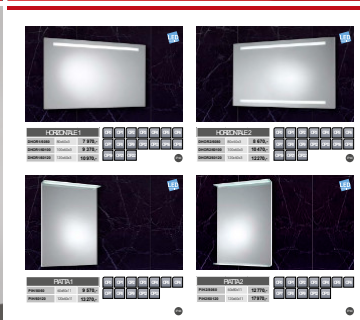

série AMETYST str. 30-31

série FLUORIT str. 32-33

série ZIRKON str. 34-35

série JANTAR str. 36-37

série SPINEL str. 38-39

série VALS str. 40-41

ZRCADLA str. 42-43

ZRCADLA S LED PODSVĚTLENÍM str. 42-45