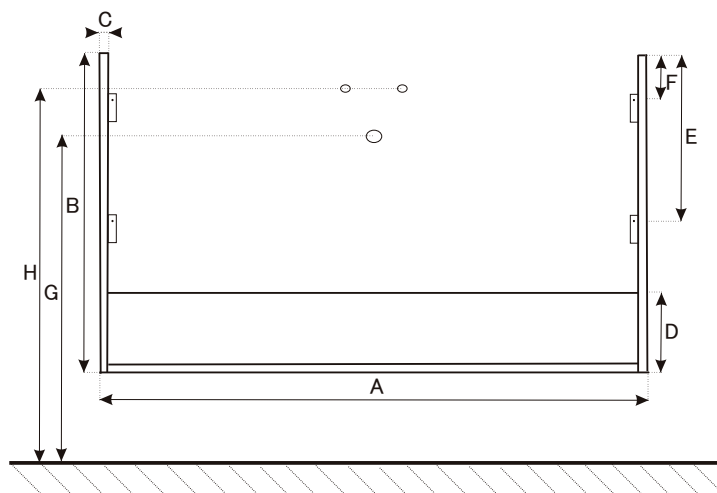

POHLED NA ZADNÍ STĚNU UMYVADLOVÉ SKŘÍŇKY – KOTVENÍ:

- A = 60–120 cm
- B = 48 cm
- C = 1,8 cm
- D = 12 cm
- E = 29,5 cm
- F = 10,5 cm
- G = 58 cm
- H = 63 cm

- A: šířka skříňky
- B: výška skříňky
- C: tloušťka materiálu – LTD
- D: výška výztuhy zadní části
- E: výška pozice spodní skoby
- F: výška pozice vrchní skoby
- G: výška odpadu
- H: výška přívodů vody