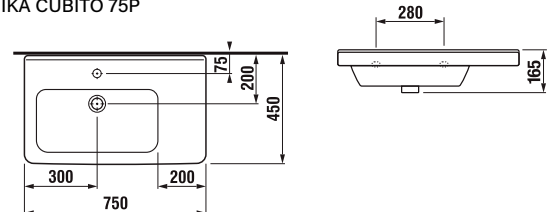

umyvadlo JIKA CUBITO 75P