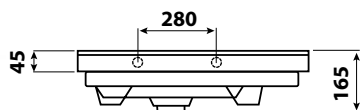

umyvadlo KISS 71