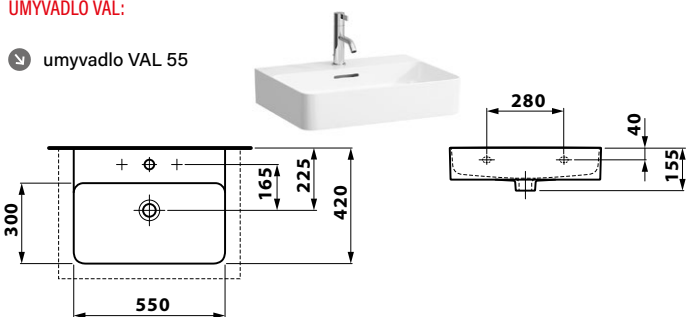

UMYVADLO VAL:

umyvadlo VAL 55

ZRCADLA S LED PODSVĚTLENÍM ZA VÝJIMEČNÉ CENY (bez vypínače)