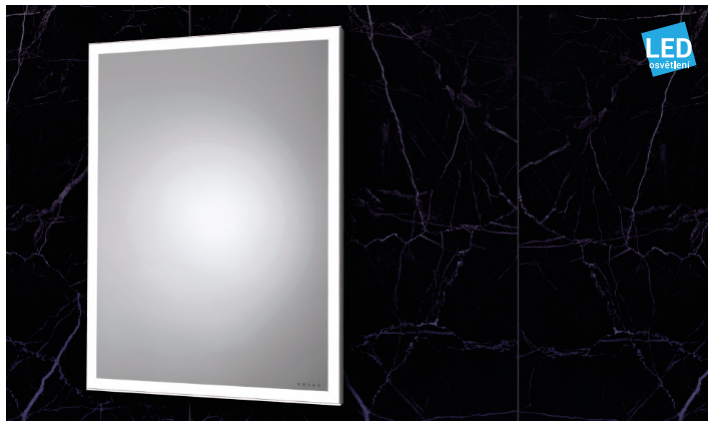

IP 44

LED
osvětlení

FRAME			OP2	OP3	OP5	OP6	OP7	OP12	OP13
FRAM/8060	60x80x3	16 370,-							
FRAM/60120	120x60x3	20 570,-							

IP 44

LED
osvětlení

STRIP HORIZONTALE			OP0	OP1	OP2	OP3	OP4	OP5	OP6
STRH/8060	60x80x5,2	9 370,-	OP7	OP8	OP9	OP12	OP13	OP18	
STRH/60120	120x60x5,2	13 170,-							