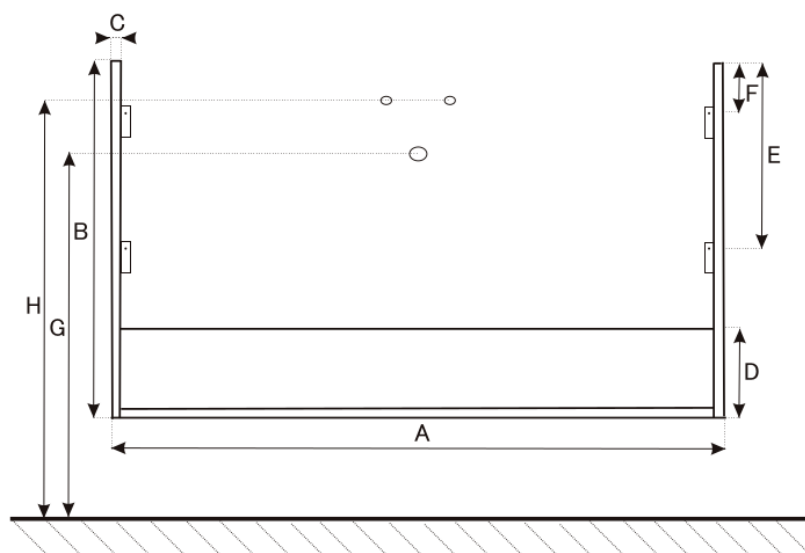

DEMONTÁŽ A MONTÁŽ ZÁSUVKY:

Demontáž zásuvky ze skřínky: