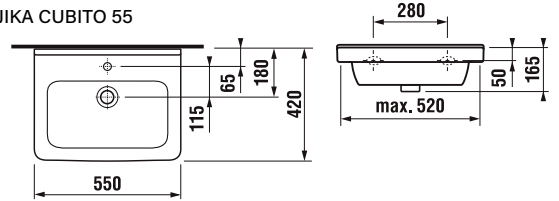

umyvadlo JIKA CUBITO 55