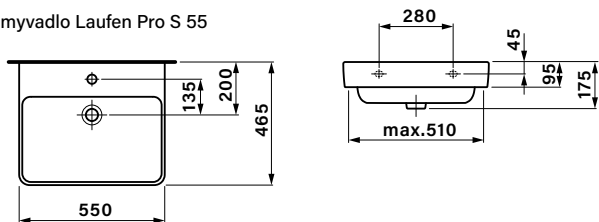

DETAIL TVARU UMYVADEL LAUFEN:

umyvadlo Laufen Pro S 55