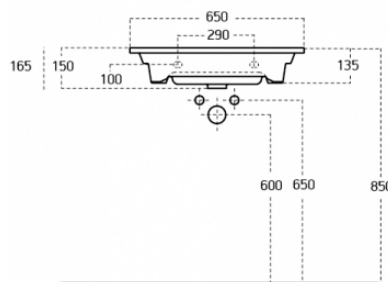

POUŽITÁ UMYVADLA – TECHNICKÉ DETAILY:

umyvadlo TRIA 65