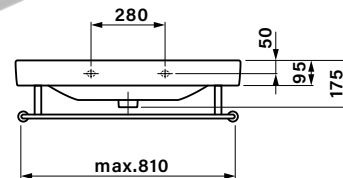

umyvadlo Laufen Pro S Compact 55