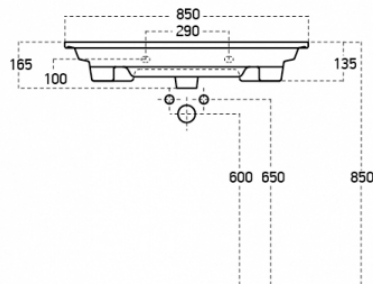

umyvadlo TRIA 85