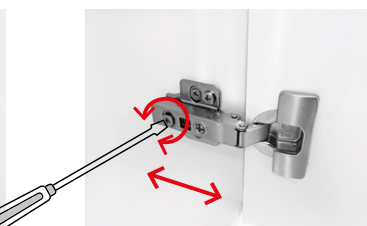

SEŘÍZENÍ PANTŮ:

sejmutí krytky

nastavení výšky

boční posun

nastavení hloubky

DEMONTÁŽ A MONTÁŽ ZÁSUVK:

Demontáž zásuvky ze skříňky:

Po plném vysunutí zásuvky a stlačení klápek v obou vnějších rozích na její spodní části se zásuvka uvolní a je možné ji vyjmout.

Montáž zásuvky do skříňky:

Při montáži je potřeba plně vysunout výsuvné lišty, z vrchu na ně položit zásuvku, lišty zajistit proti zasunutí a tlakem na zásuvku směrem dovnitř ji zajistit v zámcích na lištách. Po zajištění v zámcích se na obou stranách ozve charakteristické cvaknutí. V případě, že zásuvka nesprávně dovírá, je potřeba prověřit správné zajištění zásuvky v zámcích na obou výsuvných lištách. Výšku a boční pozici čela zásuvky je možné seřídit příslušnými šrouby po sejmutí krytek na vnějších bočních stranách zásuvky.