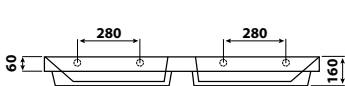

SEŘÍZENÍ PANTŮ:

POUŽITÁ UMYVADLA – TECHNICKÉ DETAILY:

umyvadlo TULUX 120

umyvadlo SANS 70