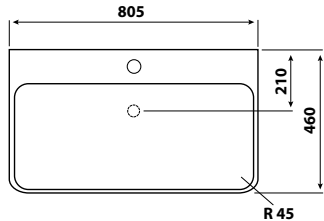

SEŘÍZENÍ PANTŮ:

POUŽITÁ UMYVADLA – TECHNICKÉ DETAILY:

umyvadlo TULUX 80

umyvadlo SANS 70