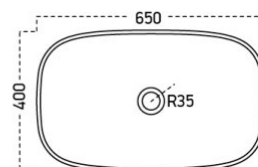

umyvadlo KONTER 3064