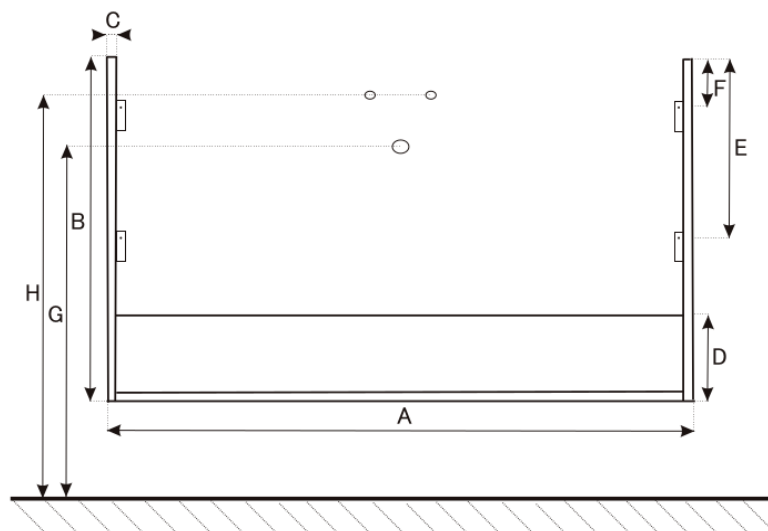

OLIVÍN

POHLED NA ZADNÍ STĚNU UMYVADLOVÉ SKŘÍŇKY – KOTVENÍ:

- A= 60 - 120 cm
- B= 22 cm
- C= 1,8 cm
- D= 9 cm
- E= bez spodního závěsu
- F= 15 cm
- G= 58
- H= 53

- A - šířka skříňky
- B - výška skříňky
- C - tloušťka materiálu - LTD
- D - výška výztuhy zadní části
- E - výška pozice spodní skoby
- F - výška pozice vrchní skoby
- G - výška odpadu
- H - výška přívodů vody