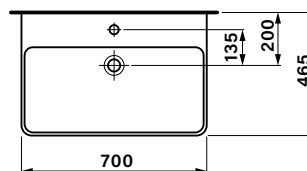

umyvadlo Laufen Pro S 85