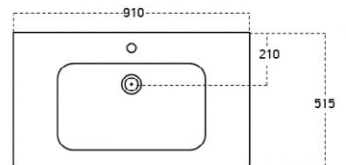

▼ umyvadlo FLAT 91