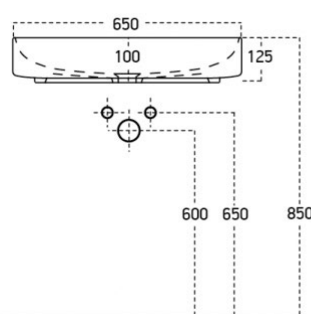

umyvadlo KONTER 3064