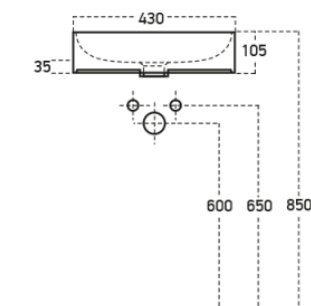

POUŽITÁ UMYVADLA – TECHNICKÉ DETAILY:

umyvadlo KONTER 430