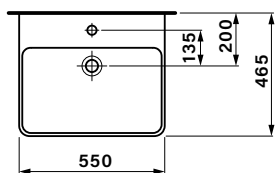

umyvadlo Laufen Pro S 60