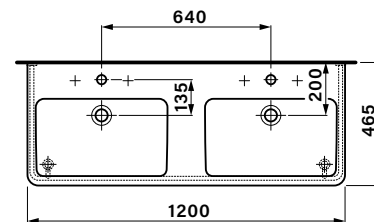

SEŘÍZENÍ PANTŮ:

POUŽITÁ UMYVADLA – TECHNICKÉ DETAILY:

DETAIL TVARU UMYVADEL LAUFEN: