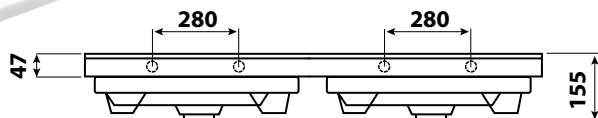

POUŽITÁ UMYVADLA – TECHNICKÉ DETAILY:

DETAIL TVARU UMYVADEL KISS:

umyvadlo KISS 71

umyvadlo KISS 100

umyvadlo KISS 120

skříňka s keramickým dvojumyvadle - JA130ZZ L TRAL, zrcadlo s LED podsvětlením HORIZONTALE 2, závěsná skříňka polovysoká JA16/P L TRAL