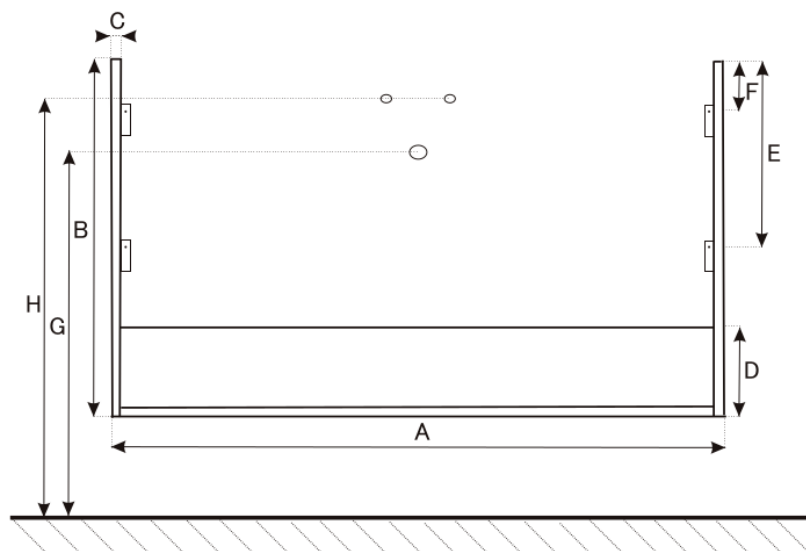

KŘIŠTÁL

POHLED NA ZADNÍ STĚNU UMYVADLOVÉ SKŘÍ�ibleKY – KOTVENÍ:

- A= 51 – 80 cm
- B= 44,5 cm
- C= 1,8 cm
- D= 12 cm
- E= 27 cm
- F= 7,5 cm
- G= 58 cm
- H= 63 cm

- A - šířka skříňky
- B - výška skříňky
- C - tloušťka materiálu - LTD
- D - výška výztuhy zadní části
- E - výška pozice spodní skoby
- F - výška pozice vrchní skoby
- G - výška odpadu
- H - výška přívodů vody