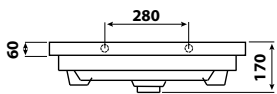

SEŘÍZENÍ PANTŮ:

POUŽITÁ UMYVADLA – TECHNICKÉ DETAILY:

umyvadlo TULUX 80

umyvadlo SANS 70