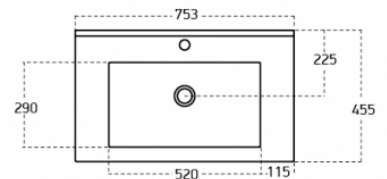

umyvadlo TRIA 75