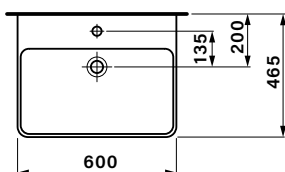

umyvadlo Laufen Pro S 65