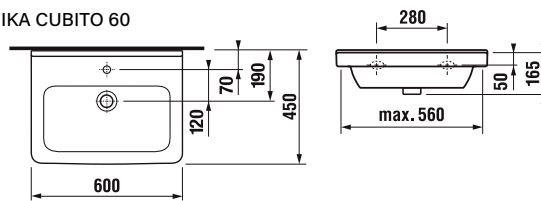

umyvadlo JIKA CUBITO 60