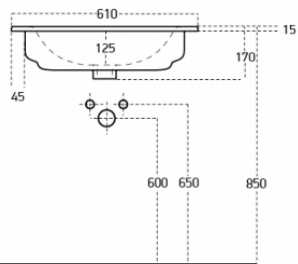

SEŘÍZENÍ PANTŮ:

POUŽITÁ UMYVADLA – TECHNICKÉ DETAILY:

▼ umyvadlo FLAT 61

▼ umyvadlo FLAT 91

▼ umyvadlo FLAT 71

▼ umyvadlo SLIM 121

Pozn.: Rozteč dvojumyvadla 605 mm: