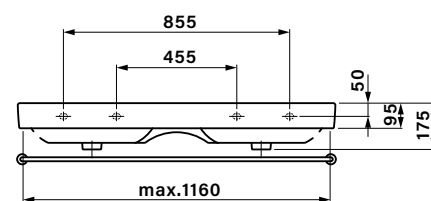

umyvadelová skříňka SA80ZZ F1F1
zrcadlo s LED podsvětlením FIRKANTER/80X60X3, závěsná skříňka vysoká SA16/P F1F1