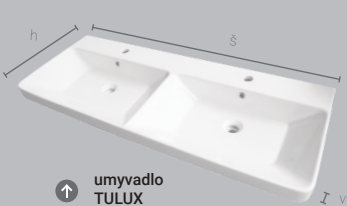

↑ umyvadlo TULUX

kód umyv.	š	v	h
11120	120	6	46