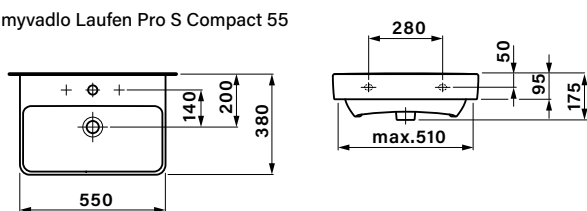

UMYVADLA LAUFEN PRO S COMPACT:

umyvadlo Laufen Pro S Compact 55