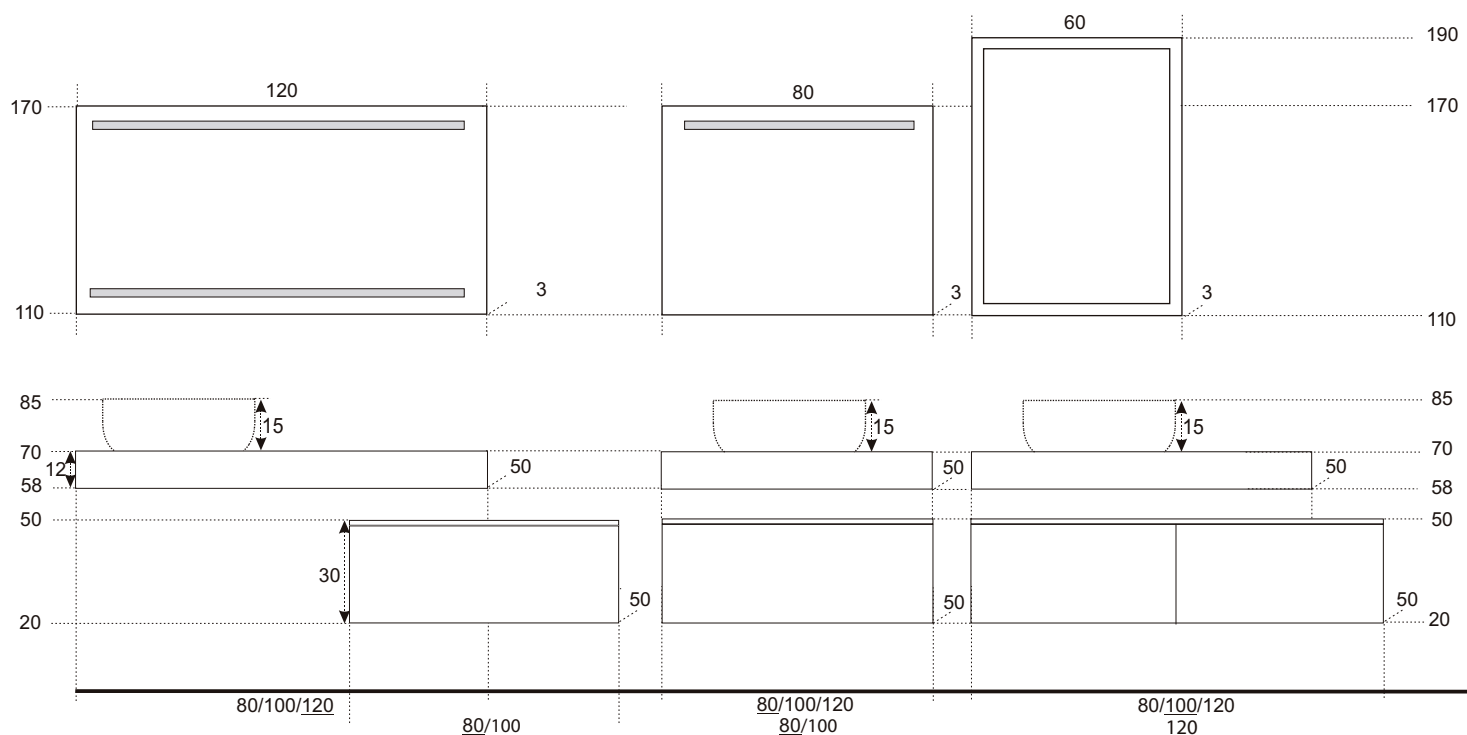

ČELNÍ POHLED NA KOUPELNOVOU SÉRII: