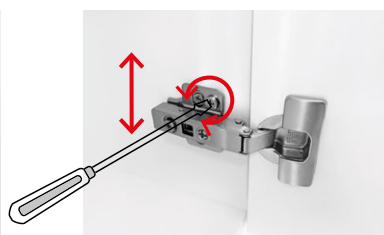

nastavení výšky