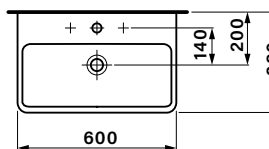

SEŘÍZENÍ PANTŮ:

POUŽITÁ UMYVADLA – TECHNICKÉ DETAILY:

DETAIL TVARU UMYVADEL LAUFEN: