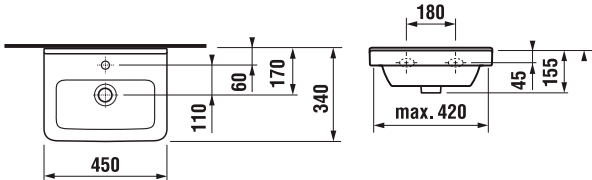

POUŽITÁ UMYVADLA – TECHNICKÉ DETAILY:

UMYVADLA JIKA CUBITO:

DETAIL TVARU UMYVADEL
JIKA CUBITO:

umyvadlo JIKA CUBITO 45