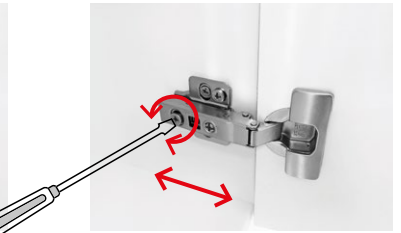

nastavení hloubky