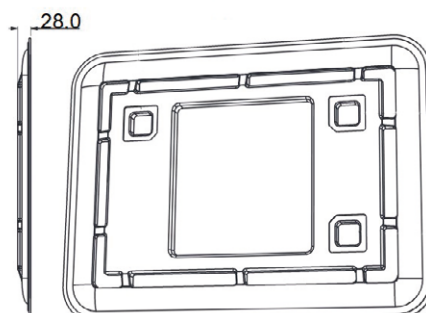

Rondo 70x55 cm, cena: **4 970,-**
IP 44
100x65 cm, cena: **5 970,-**
120x65 cm, cena: **6 970,-**

Kompletní nabídka a specifikace zrcadel na str. 76–81.

umyvadlová skříňka VL55 M1K1, zrcadlová skříňka 26/P M1K1, vysoká skříňka VL16/P M1K1