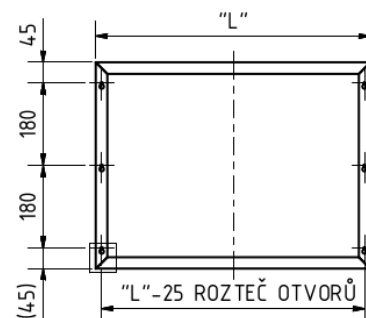

M44

LTD dub halifax přírodní

ČELNÍ POHLED NA KOUPELNOVOU SÉRII:

BRONZIT

POHLED NA ZADNÍ STĚNU UMYVADLOVÉ SKŘÍŇKY – KOTVENÍ:

"L"
600
800
1000
1200

DEMONTÁŽ A MONTÁŽ ZÁSUVKY:

Demontáž zásuvky ze skříňky: