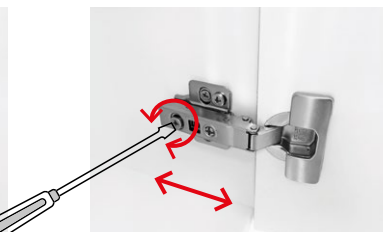

nastavení hloubky