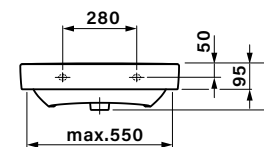

SEŘÍZENÍ PANTŮ:

POUŽITÁ UMYVADLA – TECHNICKÉ DETAILY:

DETAIL TVARU UMYVADEL LAUFEN: