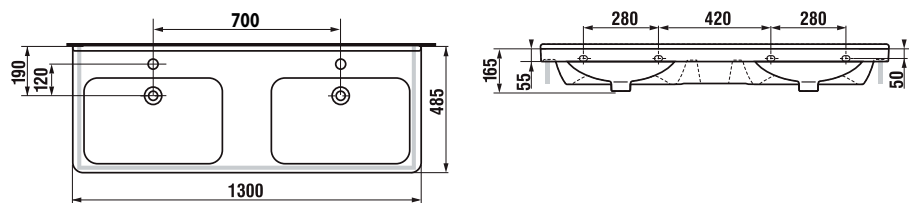

▼ umyvadlo JIKA CUBITO 130