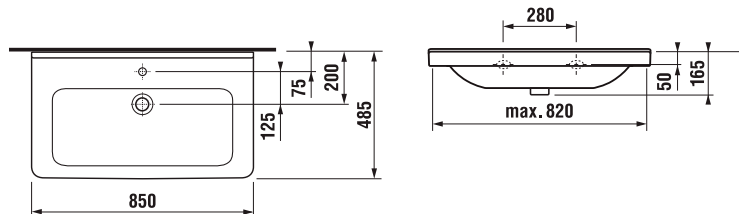

▼ umyvadlo JIKA CUBITO 55

▼ umyvadlo JIKA CUBITO 60

▼ umyvadlo JIKA CUBITO 65

▼ umyvadlo JIKA CUBITO 85

▼ umyvadlo JIKA CUBITO 130

skříňka s keramickým dvojumyvadlem ATYP Z 120Z FIF8, závěsná skříňka vysoká TYP Z116/L, K11F8, zrcadlo s LED podsvětlením HORIZONTALE 2 - 20x60x3