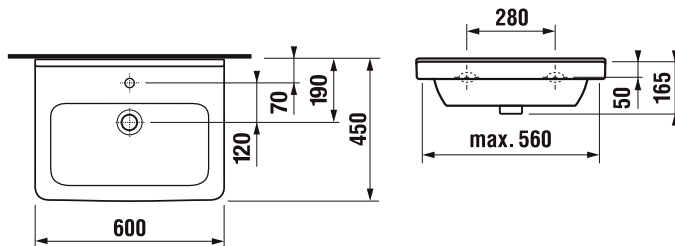

▼ umyvadlo JIKA CUBITO 60