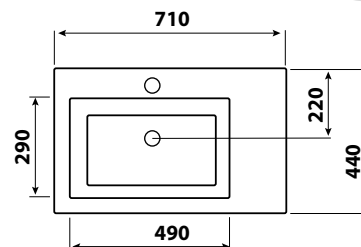

umyvadlo KISS 71