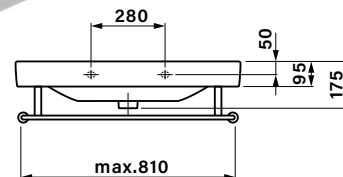

umyvadlo Laufen Pro S 120