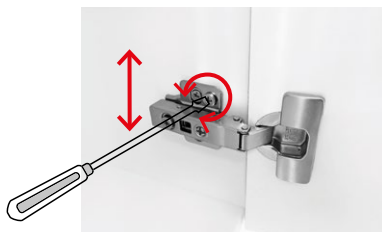

nastavení výšky