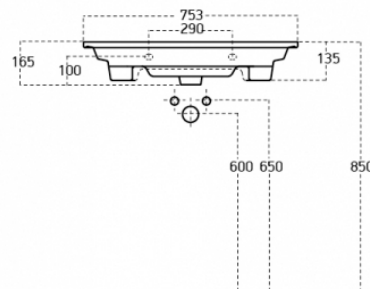

umyvadlo TRIA 75