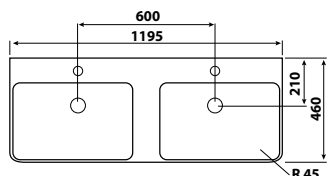

SEŘÍZENÍ PANTŮ:

POUŽITÁ UMYVADLA – TECHNICKÉ DETAILY:

umyvadlo TULUX 120

umyvadlo SANS 70