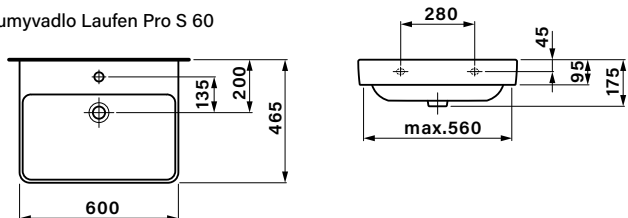

umyvadlo Laufen Pro S 60