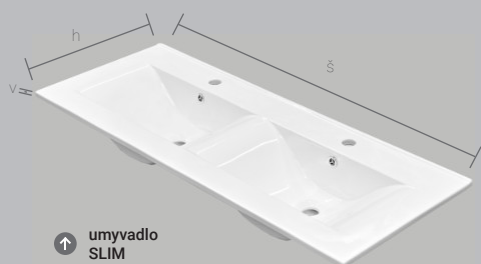

↑ umyvadlo
SLIM

kód umyvadla	š	v	h
BH50200 SLIM	101	1,7	46
BH50135 SLIM	121	1,7	46
42061 FLAT	62,5	1,5	51,5
42071 FLAT	70,8	1,5	51,5
42091 FLAT	91,8	1,5	51,5