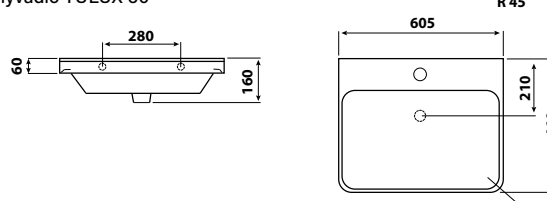

umyvadlo TULUX 60