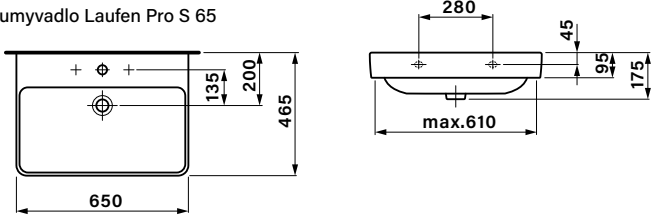

umyvadlo Laufen Pro S 65