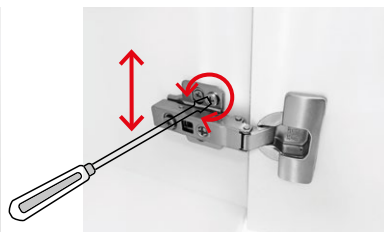

nastavení výšky