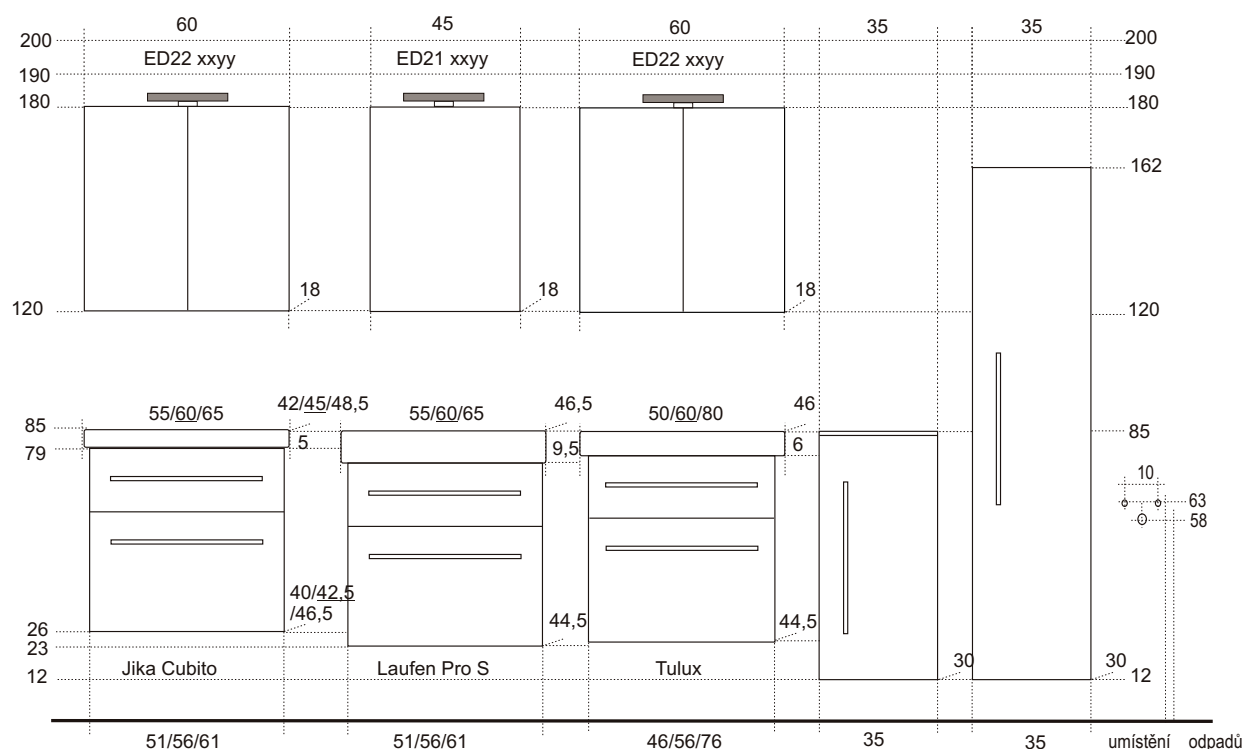

ČELNÍ POHLED NA KOUPELNOVOU SÉRII:

SMARAGD

POHLED NA ZADNÍ STĚNU UMYVADLOVÉ SKŘÍŇKY – KOTVENÍ:

A= 46 – 116 cm
 B= 54 cm
 C= 1,8 cm
 D= 17 cm
 E= 31 cm
 F= 7,5 cm
 G= 58 cm
 H= 63 cm

A - šířka skřínky
 B - výška skřínky
 C - tloušťka materiálu - LTD
 D - výška výztuhy zadní části
 E - výška pozice spodní skoby
 F - výška pozice vrchní skoby
 G - výška odpadu
 H - výška přívodů vody