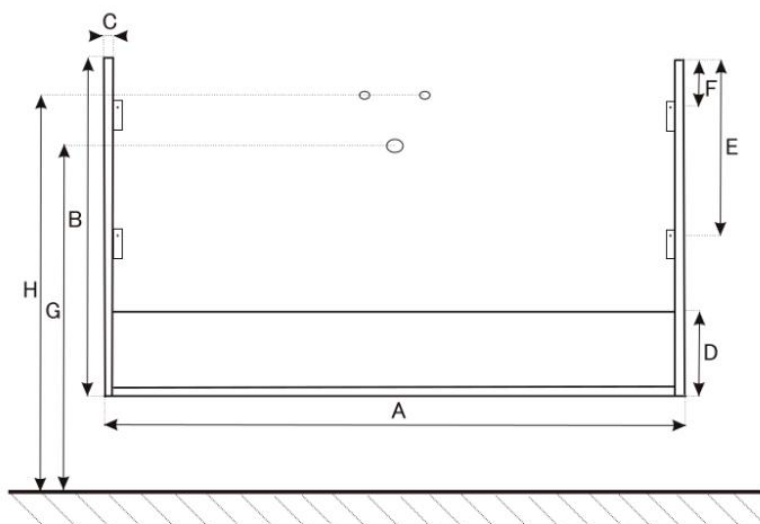

- A= 60-100 cm
- B= 50 cm
- C= 1,8 cm
- D= 10 cm
- E= bez spodního závěsu
- F= 10 cm
- G= 53 cm
- H= 58 cm

Druhá horizontální výztuha zadní části je ve výšce 30 - 37cm od spodní hrany skříňky.

- A - šířka skříňky
- B - výška skříňky
- C - tloušťka materiálu - LTD
- D - výška spodní výztuhy zadní části
- E - výška pozice spodní skoby
- F - výška pozice vrchní skoby
- G - výška odpadu
- H - výška přívodů vody

ČELNÍ POHLED NA KOUPELNOVOU SÉRII:

BOJI

POHLED NA ZADNÍ STĚNU
UMYVADLOVÉ SKŘÍŇKY
– KOTVENÍ:

A = 62 - 97 cm
B = 50 cm
C = 1,8 cm
D = 9 cm
E = 31 cm
F = 7,5 cm
G = 58 cm
H = 63 cm

A - šířka skříňky
B - výška skříňky
C - tloušťka materiálu - LTD
D - výška výztuhy zadní části
E - výška pozice spodní skoby
F - výška pozice vrchní skoby
G - výška odpadu
H - výška přívodů vody

DEMONTÁŽ A MONTÁŽ ZÁSUVK:

Demontáž zásuvky ze skříňky:

Po plném vysunutí zásuvky a stlačení klapky v obou vnějších rozích na její spodní části se zásuvka uvolní a je možné ji vyjmout.

Montáž zásuvky do skříňky:

Při montáži je potřeba plně vysunout výsuvné lišty, z vrchu na ně položit zásuvku, lišty zajistit proti zasunutí a tlakem na zásuvku směrem dovnitř ji zajistit v zámčích na lištách. Po zajištění v zámčích se na obou stranách ozve charakteristické cvaknutí. V případě, že zásuvka nesprávně dovírá, je potřeba prověřit správné zajištění zásuvky v zámčích na obou výsuvných lištách. Výšku a boční pozici čela zásuvky je možné seřídit příslušnými šrouby po sejmutí krytek na vnějších bočních stranách zásuvky.