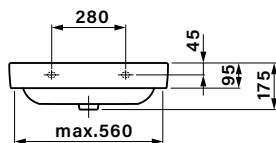

umyvadlo Laufen Pro S 65