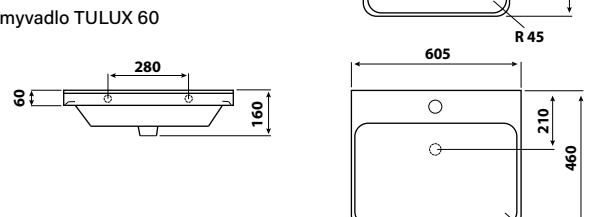

umyvadlo TULUX 60