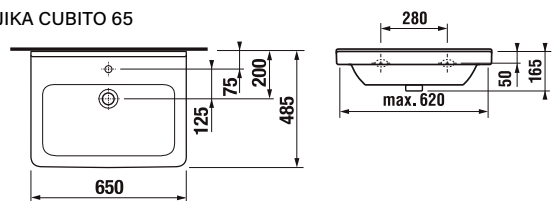

DETAIL TVARU
UMYVADEL TULUX:

umyvadlo JIKA CUBITO 65