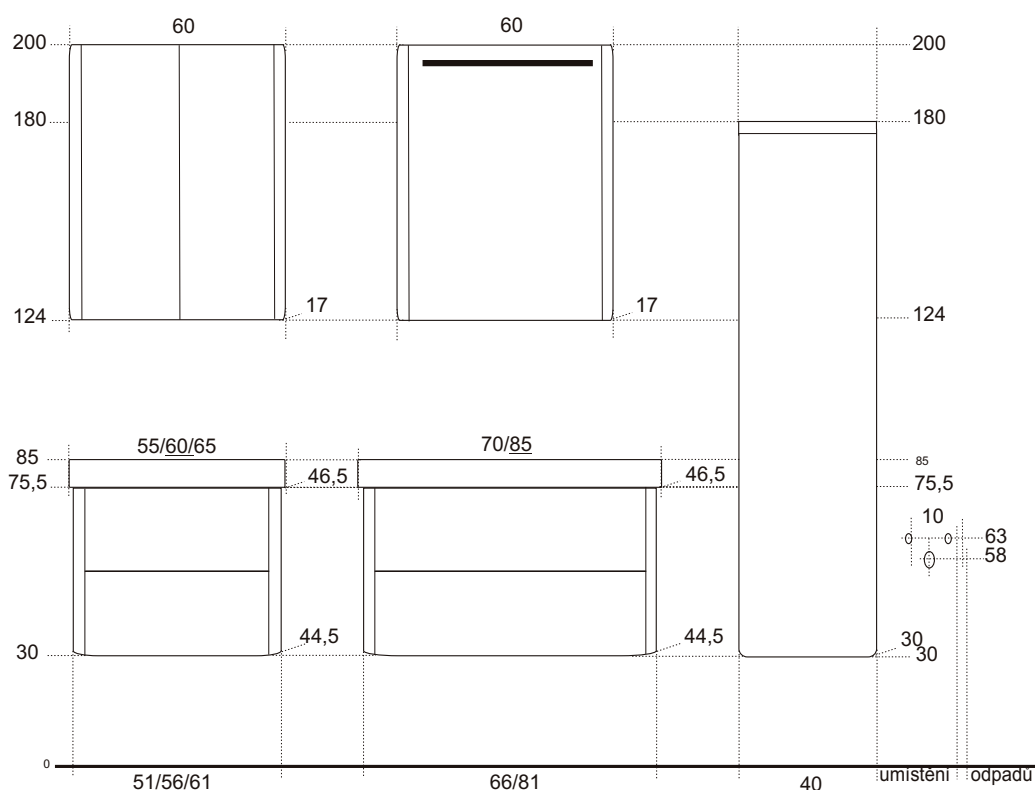

ČELNÍ POHLED NA KOUPELNOVOU SÉRII:

DIAMANT

POHLED NA ZADNÍ STĚNU UMYVADLOVÉ SKŘÍ�의KY – KOTVENÍ:

A= 51 - 116 cm
B= 45,8 cm
C= 1,8 cm
D= 12 cm
E= 27 cm
F= 10 cm
G= 58 cm
H= 63 cm

A - šířka skřínky
B - výška skřínky
C - tloušťka materiálu - LTD
D - výška výztuhy zadní části
E - výška pozice spodní skoby
F - výška pozice vrchní skoby
G - výška odpadu
H - výška přívodů vody