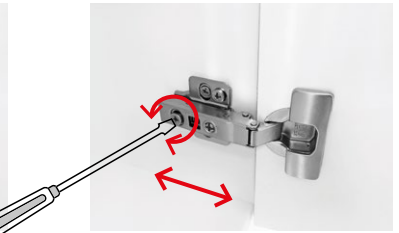

nastavení hloubky