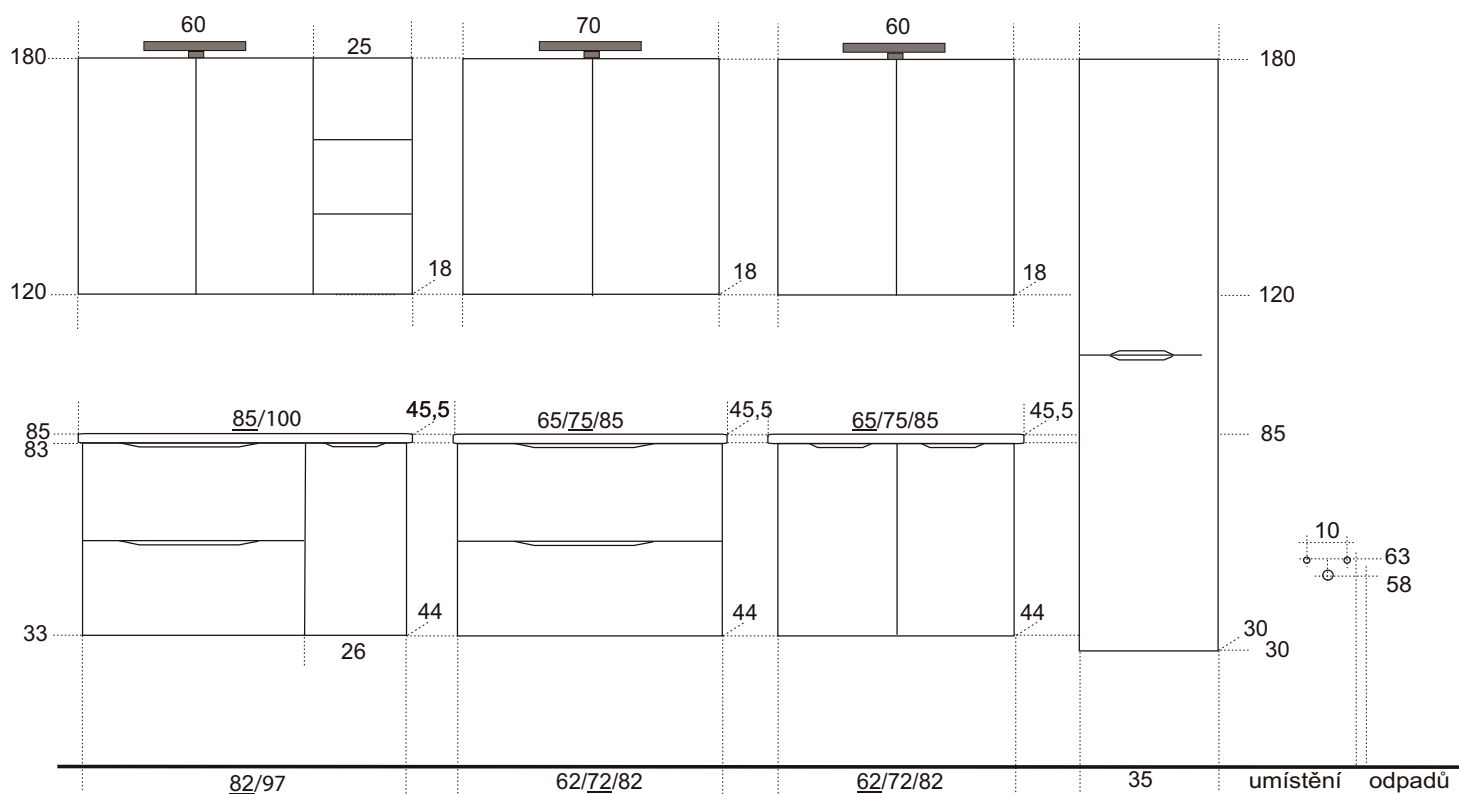

ČELNÍ POHLED NA KOUPELNOVOU SÉRII: