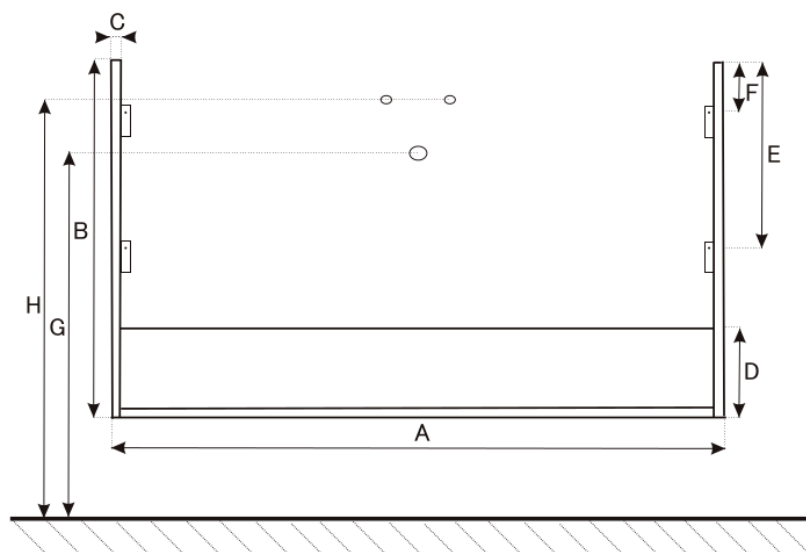

ČELNÍ POHLED NA KOUPELNOVOU SÉRII:

ZIRKON

POHLED NA ZADNÍ STĚNU UMYVADLOVÉ SKŘÍŇKY – KOTVENÍ:

A= 67 - 117 cm
 B= 42 cm
 C= 1,8 cm
 D= 10 cm
 E= bez spodního
 F= 11,5 cm
 G= 58 cm
 H= 63 cm

A - šířka skřínky
 B - výška skřínky
 C - tloušťka materiálu - LTD
 D - výška výztuhy zadní části
 E - výška pozice spodní skoby
 F - výška pozice vrchní skoby
 G - výška odpadu
 H - výška přívodů vody