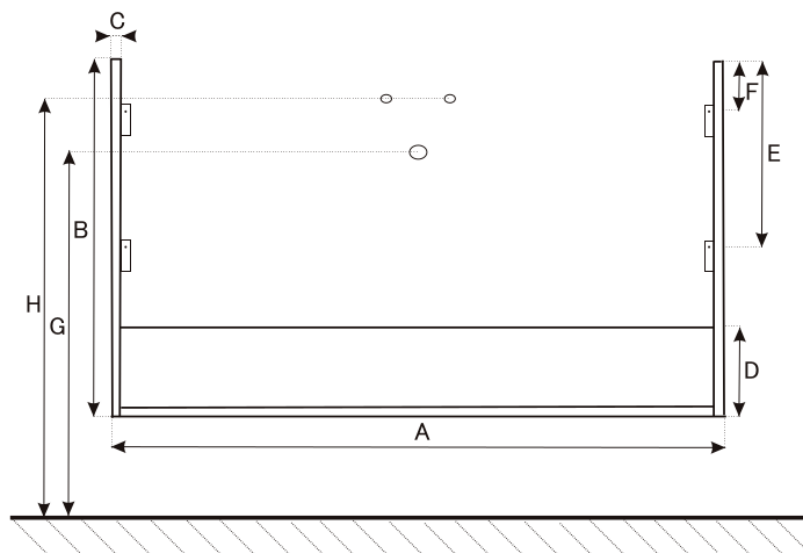

ČELNÍ POHLED NA KOUPELNOVOU SÉRII:

BERYL

POHLED NA ZADNÍ STĚNU UMYVADLOVÉ SKŘÍŇKY – KOTVENÍ:

A= 46 – 116 cm
 B= 54 cm
 C= 1,8 cm
 D= 17 cm
 E= 31 cm
 F= 7,5 cm
 G= 58 cm
 H= 63 cm

A - šířka skříňky
 B - výška skříňky
 C - tloušťka materiálu - LTD
 D - výška výztuhy zadní části
 E - výška pozice spodní skoby
 F - výška pozice vrchní skoby
 G - výška odpadu
 H - výška přívodů vody