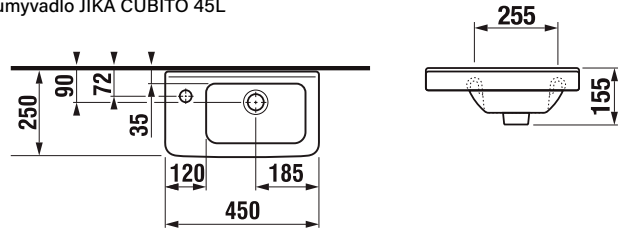

UMYVADLA JIKA CUBITO UMÝVÁTKA:

umyvadlo JIKA CUBITO 45L