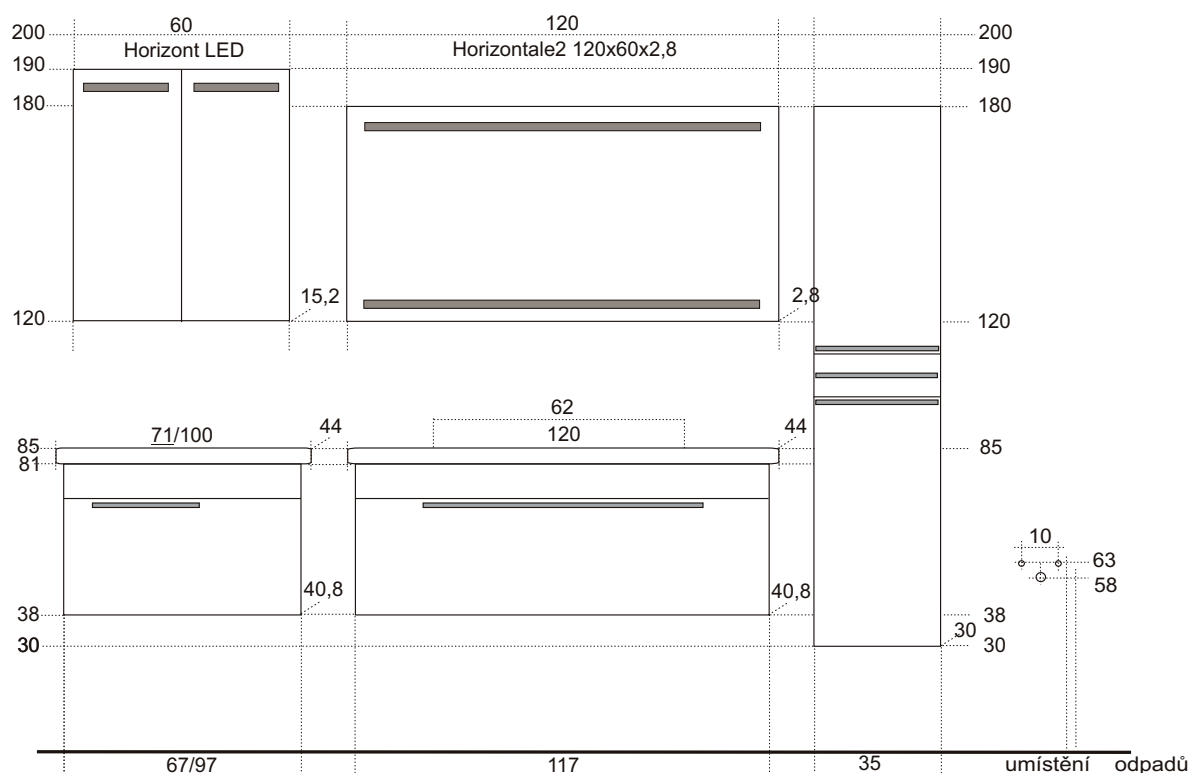

ČELNÍ POHLED NA KOUPELNOVOU SÉRII: