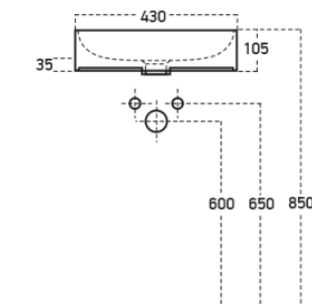

POUŽITÁ UMYVADLA – TECHNICKÉ DETAILY:

umyvadlo KONTER 430