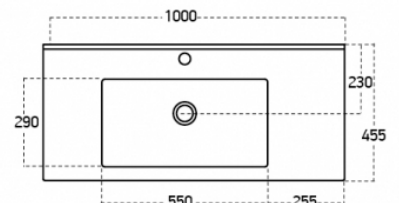

umyvadlo TRIA 100