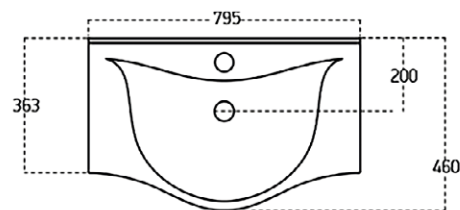

↓ detail pantu

ČELNÍ POHLED NA KOUPELNOVOU SÉRII:

VALS

POUŽITÁ UMYVADLA – TECHNICKÉ DETAILS:

umyvadlo ALBATROS 55

umyvadlo ALBATROS 65

umyvadlo ALBATROS 80

ZRCADLA S LED PODSVĚTLENÍM V HLINÍKOVÉM RÁMU