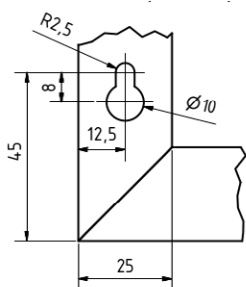

"L"
600
800
1000
1200