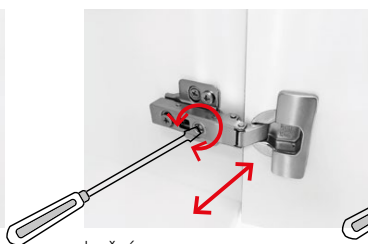

- A= 60-100 cm
- B= 50 cm
- C= 1,8 cm
- D= 10 cm
- E= bez spodního závěsu
- F= 10 cm
- G= 53 cm
- H= 58 cm

Druhá horizontální výztuha zadní části je ve výšce 30 - 37cm od spodní hrany skříňky.

- A - šířka skříňky
- B - výška skříňky
- C - tloušťka materiálu - LTD
- D - výška spodní výztuhy zadní části
- E - výška pozice spodní skoby
- F - výška pozice vrchní skoby
- G - výška odpadu
- H - výška přívodů vody

SEŘÍZENÍ PANTŮ:

sejmutí krytky

nastavení výšky

boční posun

nastavení hloubky

DEMONTÁŽ A MONTÁŽ ZÁSUVK:

Demontáž zásuvky ze skříňky:

Po plném vysunutí zásuvky a stlačení klápek v obou vnějších rozích na její spodní části se zásuvka uvolní a je možné ji vyjmout.

Montáž zásuvky do skříňky:

Při montáži je potřeba plně vysunout výsuvné lišty, z vrchu na ně položit zásuvku, lišty zajistit proti zasunutí a tlakem na zásuvku směrem dovnitř ji zajistit v zámcích na lištách. Po zajištění v zámcích se na obou stranách ozve charakteristické cvaknutí. V případě, že zásuvka nesprávně dovírá, je potřeba prověřit správné zajištění zásuvky v zámcích na obou výsuvných lištách. Výšku a boční pozici čela zásuvky je možné seřídit příslušnými šrouby po sejmutí krytek na vnějších bočních stranách zásuvky.