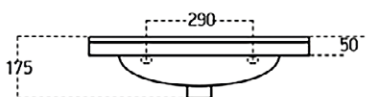

↓ detail pantu

ČELNÍ POHLED NA KOUPELNOVOU SÉRII:

VALS

POUŽITÁ UMYVADLA – TECHNICKÉ DETAILS:

umyvadlo ALBATROS 55

umyvadlo ALBATROS 65

umyvadlo ALBATROS 80

ZRCADLA S LED PODSVĚTLENÍM V HLINÍKOVÉM RÁMU