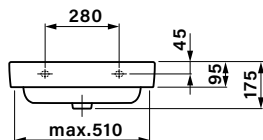

umyvadlo Laufen Pro S 60