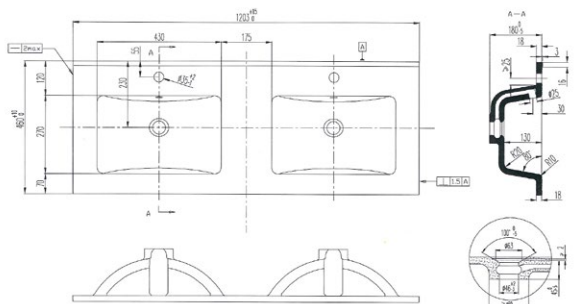

Pozn.: Rozteč dvojumyvadla 605 mm: