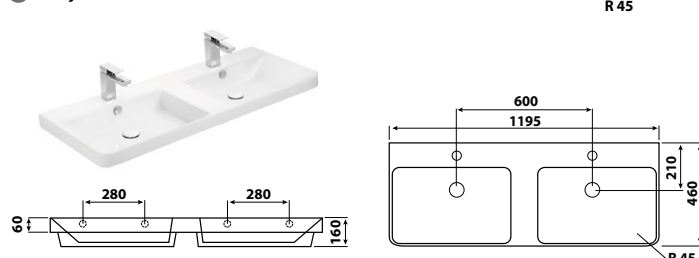

umyvadlo TULUX 120