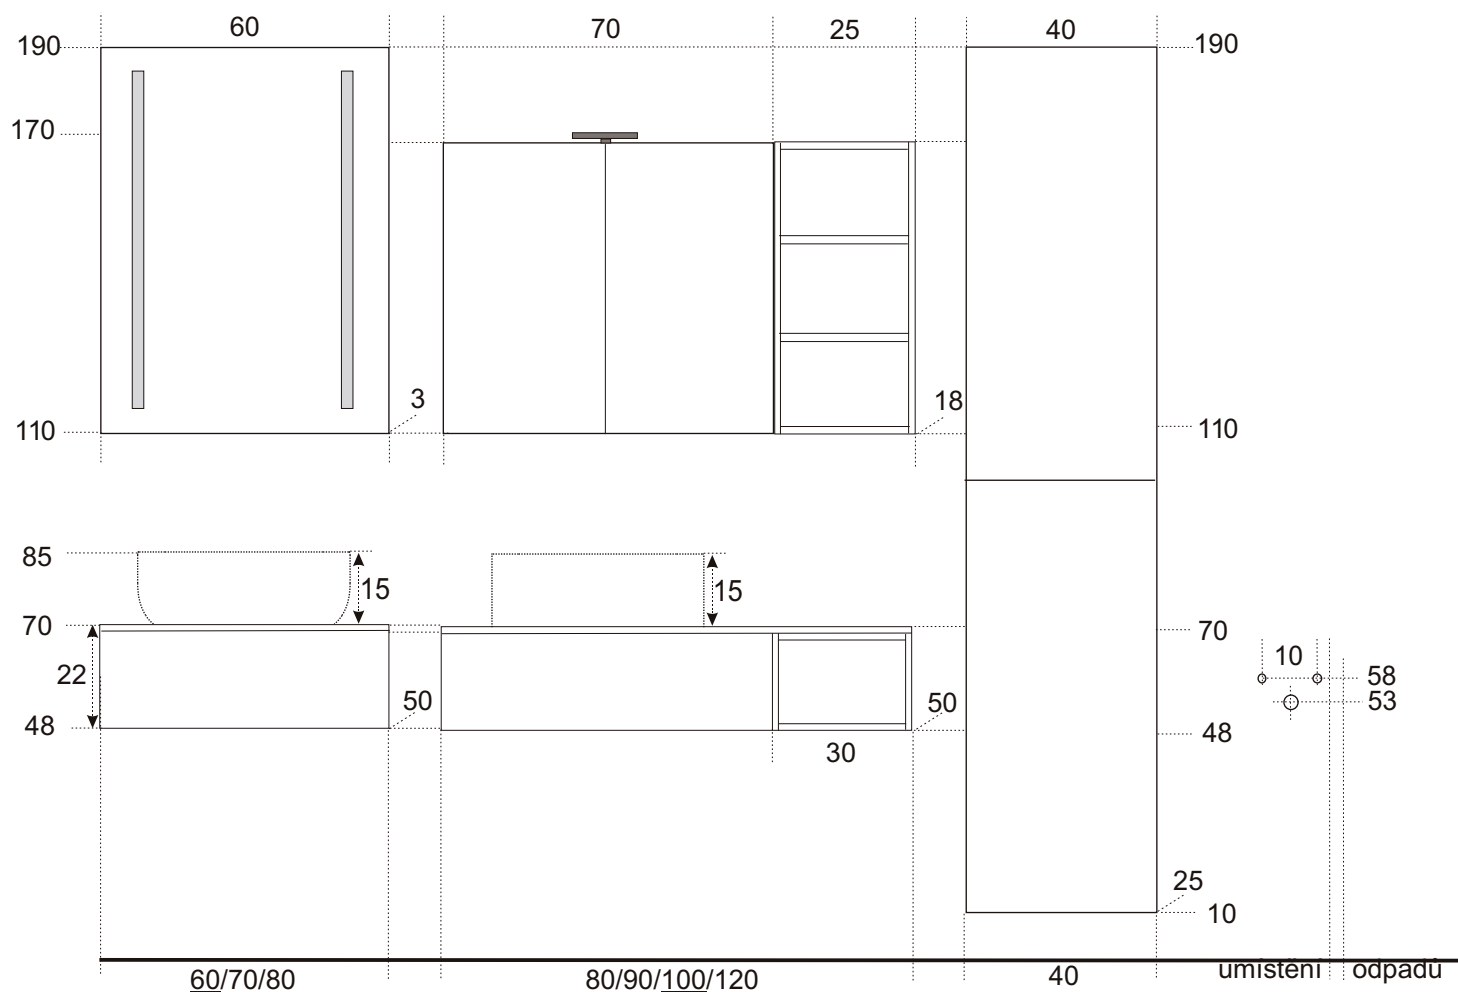

ČELNÍ POHLED NA KOUPELNOVOU SÉRII: