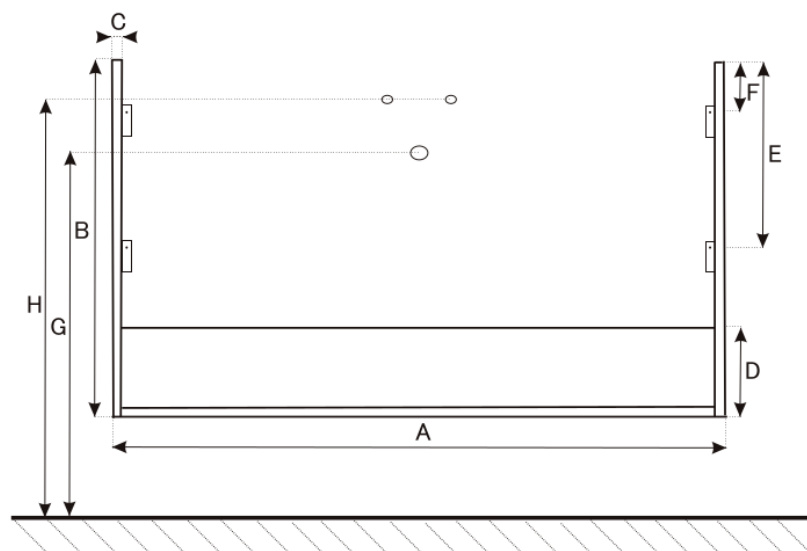

JANTAR

POHLED NA ZADNÍ STĚNU UMYVADLOVÉ SKŘÍŇKY – KOTVENÍ: