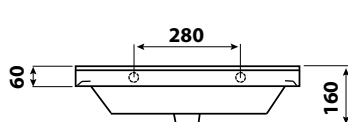

↓ umyvadlo TULUX 60