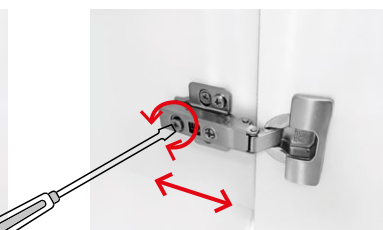

nastavení hloubky