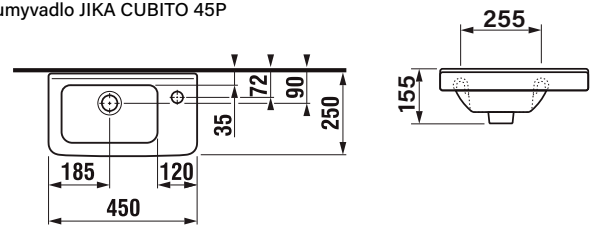

umyvadlo JIKA CUBITO 45P