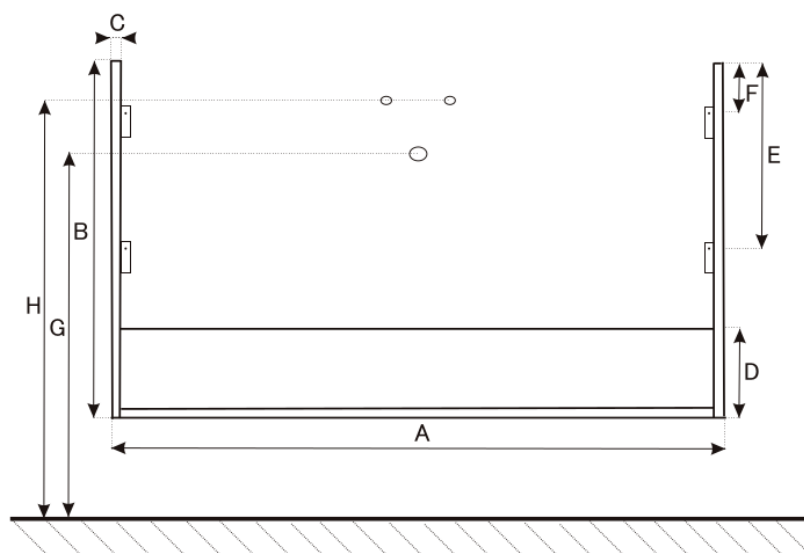

ČELNÍ POHLED NA KOUPELNOVOU SÉRII:

AMETYST

POHLED NA ZADNÍ STĚNU UMYVADLOVÉ SKŘÍŇKY – KOTVENÍ:

- | | |
|------------------------|-------------------------------|
| A= 60,2 - 100,2 cm | A - šířka skřínky |
| B= 40 cm | B - výška skřínky |
| C= 1,8 cm | C - tloušťka materiálu - LTD |
| D= 9 cm | D - výška výztuhy zadní části |
| E= bez spodního závěsu | E - výška pozice spodní skoby |
| F= 15 cm | F - výška pozice vrchní skoby |
| G= 58 cm | G - výška odpadu |
| H= 63 cm | H - výška přívodů vody |