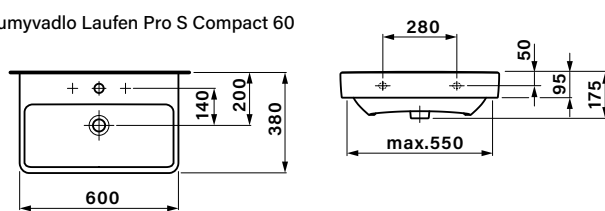

umyvadlo Laufen Pro S Compact 60