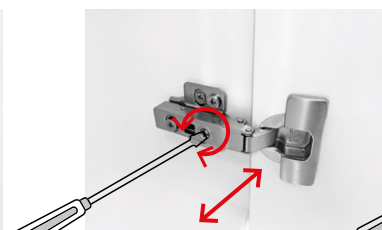

boční posun