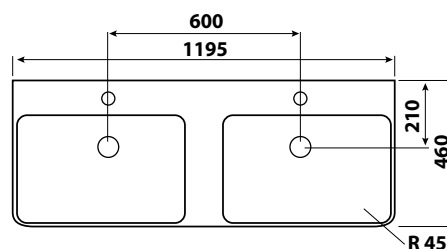

↓ umyvadlo TULUX 120