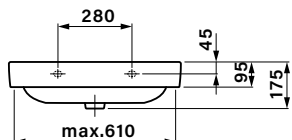

SEŘÍZENÍ PANTŮ:

POUŽITÁ UMYVADLA – TECHNICKÉ DETAILY:

DETAIL TVARU UMYVADEL LAUFEN: