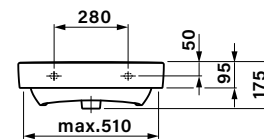

umyvadlo Laufen Pro S Compact 60