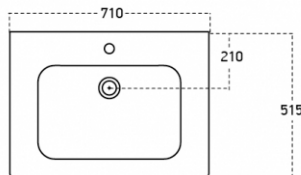

▼ umyvadlo FLAT 71