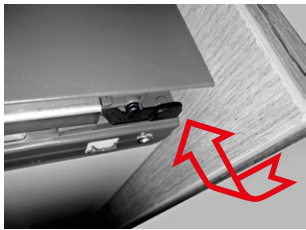

DEMONTÁŽ A MONTÁŽ ZÁSUVK:

Demontáž zásuvky ze skříňky: