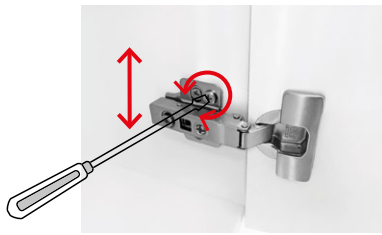

nastavení výšky