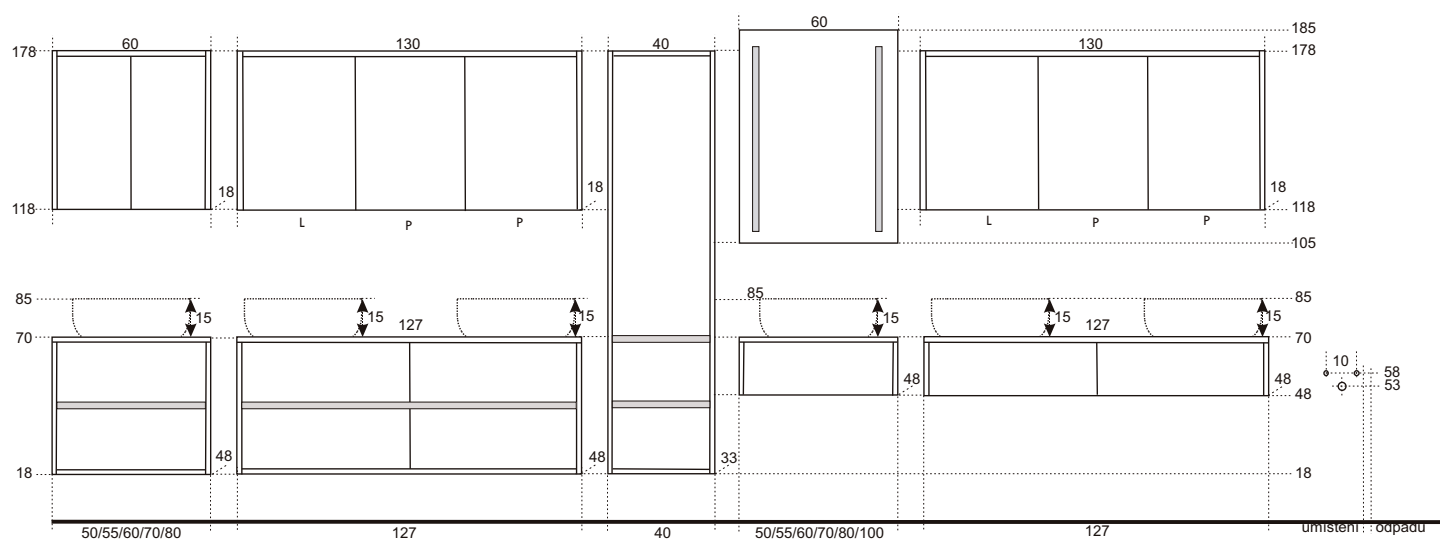

ČELNÍ POHLED NA KOUPELNOVOU SÉRII:

FLUORIT UP

POHLED NA ZADNÍ STĚNU UMYVADLOVÉ SKŘÍŇKY – KOTVENÍ:

- A= 50 - 127 cm
- B= 50,2 cm
- C= 1,8 cm
- D= 12 cm
- E= 31 cm
- F= 11 cm
- G= 53 cm
- H= 58 cm

- A - šířka skříňky
- B - výška skříňky
- C - tloušťka materiálu - LTD
- D - výška výztuhy zadní části
- E - výška pozice spodní skoby
- F - výška pozice vrchní skoby
- G - výška odpadu
- H - výška přívodů vody