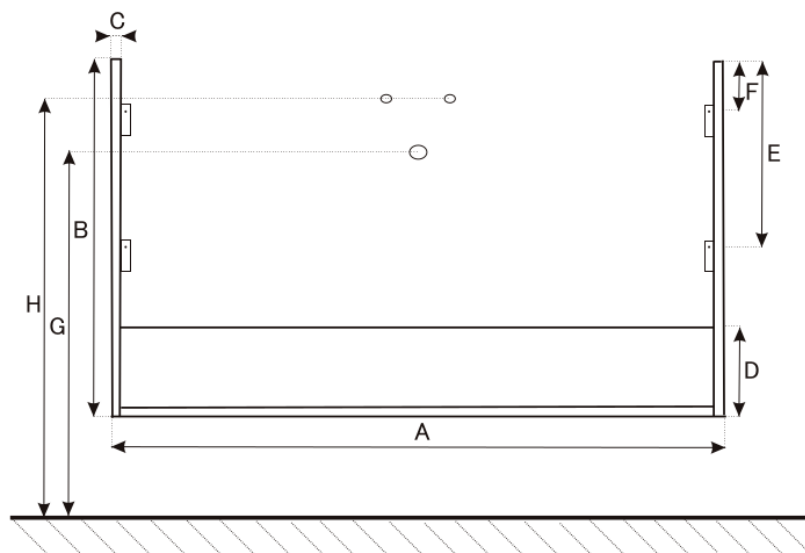

ČELNÍ POHLED NA KOUPELNOVOU SÉRII:

SMARAGD

POHLED NA ZADNÍ STĚNU UMYVADLOVÉ SKŘÍŇKY – KOTVENÍ:

A= 46 – 116 cm
 B= 54 cm
 C= 1,8 cm
 D= 17 cm
 E= 31 cm
 F= 7,5 cm
 G= 58 cm
 H= 63 cm

A - šířka skřínky
 B - výška skřínky
 C - tloušťka materiálu - LTD
 D - výška výztuhy zadní části
 E - výška pozice spodní skoby
 F - výška pozice vrchní skoby
 G - výška odpadu
 H - výška přívodů vody