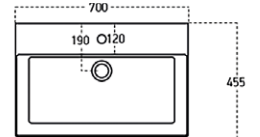

SEŘÍZENÍ PANTŮ:

POUŽITÁ UMYVADLA – TECHNICKÉ DETAILY:

umyvadlo SANS 70