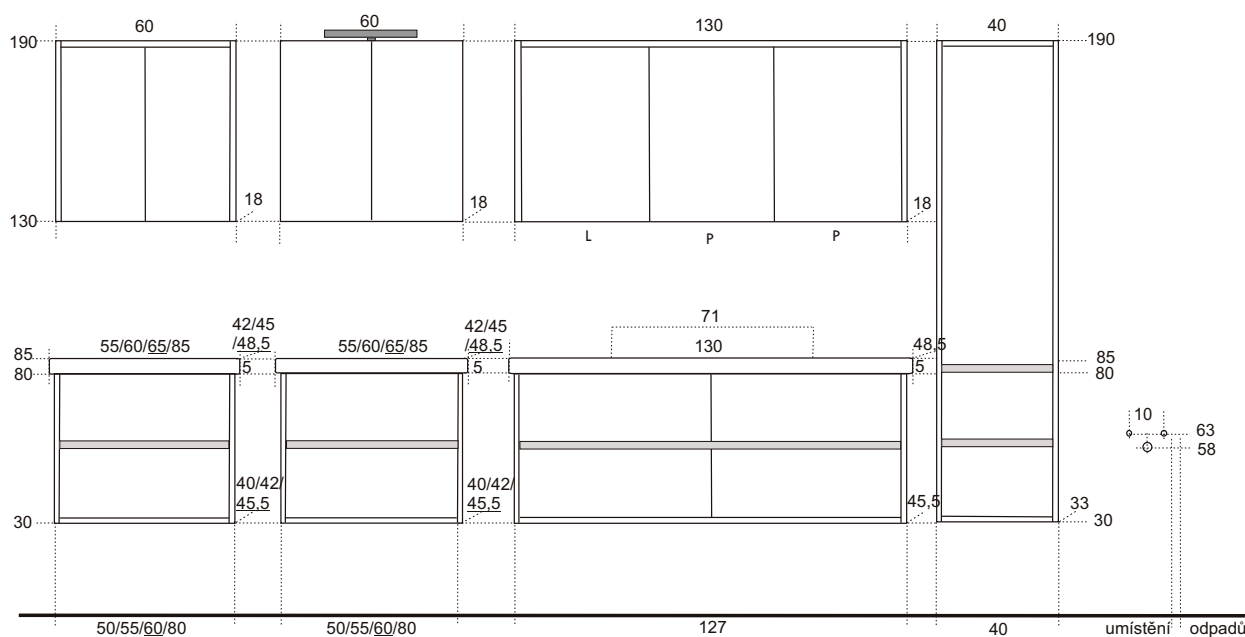

ČELNÍ POHLED NA KOUPELNOVOU SÉRII:

FLUORIT

POHLED NA ZADNÍ STĚNU UMYVADLOVÉ SKŘÍŇKY – KOTVENÍ:

- A= 50 - 127 cm
- B= 50 cm
- C= 1,8 cm
- D= 12 cm
- E= 31 cm
- F= 7,5 cm
- G= 58 cm
- H= 63 cm

- A - šířka skříňky
- B - výška skříňky
- C - tloušťka materiálu - LTD
- D - výška výztuhy zadní části
- E - výška pozice spodní skoby
- F - výška pozice vrchní skoby
- G - výška odpadu
- H - výška přívodů vody