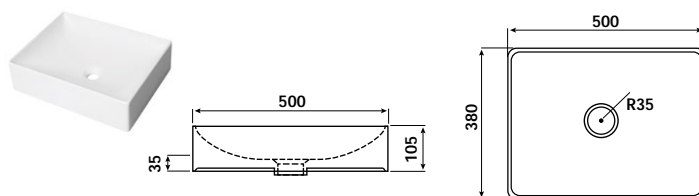

UMYVADLA KONTER:

▼ umyvadlo KONTER