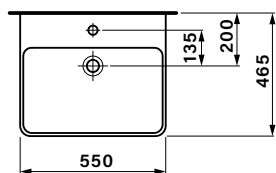

umyvadlo Laufen Pro S 60