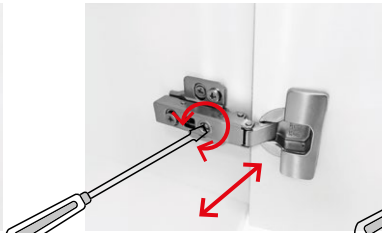

boční posun