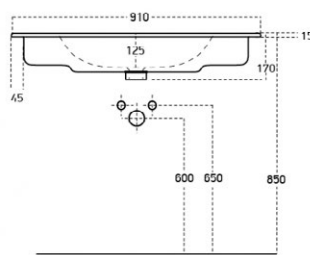

▼ umyvadlo FLAT 91