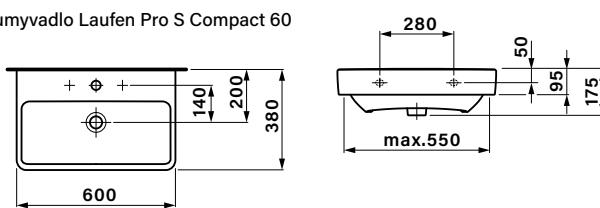

umyvadlo Laufen Pro S Compact 60