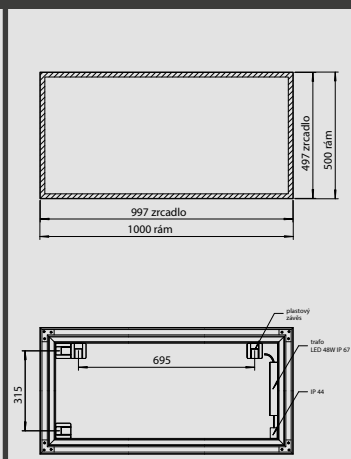

Kompletní nabídka a specifikace zrcadel na str. 76–81.