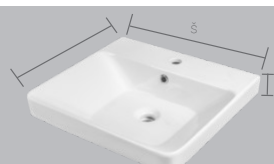

↑ umyvadlo
TULUX

kód umyv.	š	v	h
11050	50	6	46
11060	60	6	46
11080	80	6	46

↑ umyvadlo
Laufen Pro S

kód umyvadla	š	v	h
H 81496 6 000 104 1	120	9,5	46