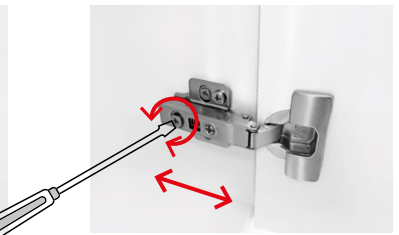

nastavení hloubky