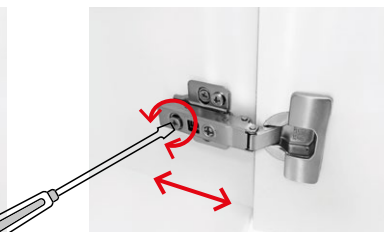

Montáž zásuvky do skříňky:

Při montáži je potřeba plně vysunout výsuvné lišty, z vrchu na ně položit zásuvku, lišty zajistit proti zasunutí a tlakem na zásuvku směrem dovnitř ji zajistit v zámcích na lištách. Po zajištění v zámcích se na obou stranách ozve charakteristické cvaknutí. V případě, že zásuvka nesprávně dovírá, je potřeba prověřit správné zajištění zásuvky v zámcích na obou výsuvných lištách. Výšku a boční pozici čela zásuvky je možné seřídit příslušnými šrouby po sejmutí krytek na vnějších bočních stranách zásuvky.

SEŘÍZENÍ PANTŮ:

sejmutí krytky

nastavení výšky

boční posun

nastavení hloubky

DEMONTÁŽ A MONTÁŽ ZÁSUVK:

Demontáž zásuvky ze skříňky:

Po plném vysunutí zásuvky a stlačení klapky v obou vnějších rozích na její spodní části se zásuvka uvolní a je možné ji vyjmout.