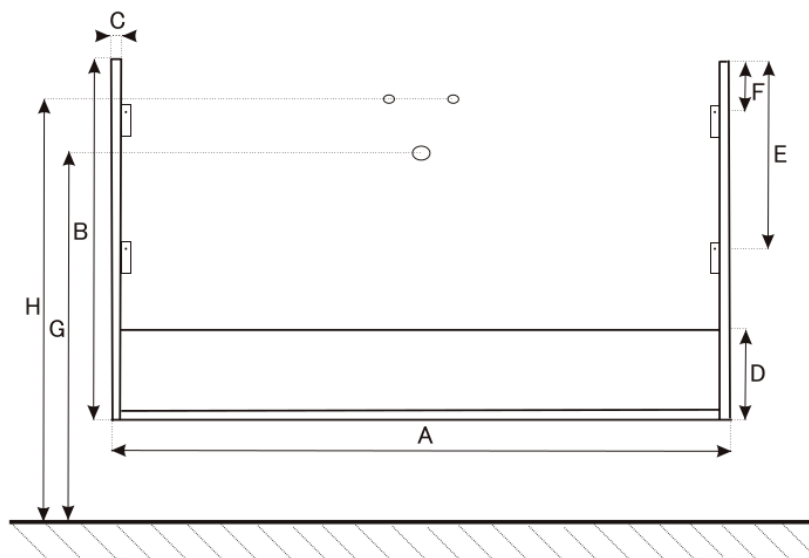

ČELNÍ POHLED NA KOUPELNOVOU SÉRII:

FLUORIT UP

POHLED NA ZADNÍ STĚNU UMYVADLOVÉ SKŘÍŇKY – KOTVENÍ:

- A= 50 - 127 cm
- B= 50,2 cm
- C= 1,8 cm
- D= 12 cm
- E= 31 cm
- F= 11 cm
- G= 53 cm
- H= 58 cm

- A - šířka skříňky
- B - výška skříňky
- C - tloušťka materiálu - LTD
- D - výška výztuhy zadní části
- E - výška pozice spodní skoby
- F - výška pozice vrchní skoby
- G - výška odpadu
- H - výška přívodů vody