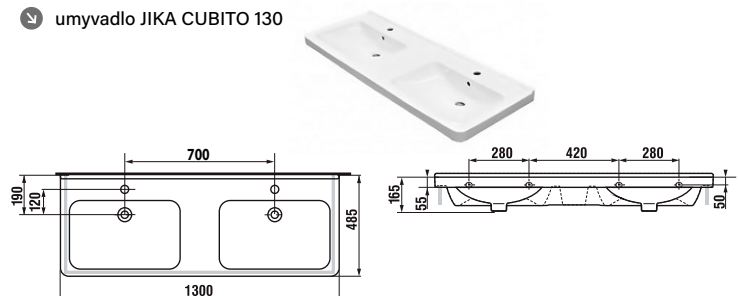

UMYVADLA JIKA CUBITO ASYMETRICKÁ 75:

umyvadlo JIKA CUBITO 75L

umyvadlo JIKA CUBITO 75P

umyvadlo JIKA CUBITO 130

deska pod umyvadlo SP90 M12, závěsná skříňka 2x zásuvka SP01ZZ M12M12, nerezová leštěná konzole SPK, závěsná skříňka horní SP19 M12M12, zrcadlo na desce s poličkou SP21 M12M12