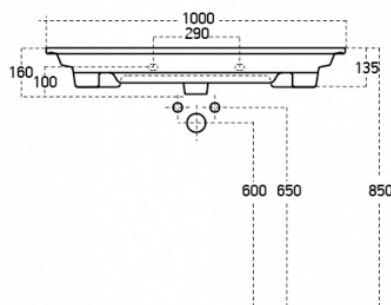

umyvadlo TRIA 100