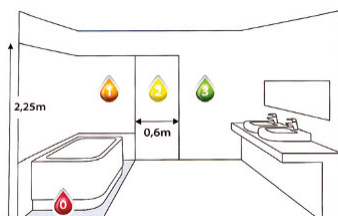

IP classifications

- IP65
- IP65, IP44
- IP65, IP44, IP43, IP21, IP20

doplňky		
organizér	vhodný do spodní zásuvky k sestávám Vltavín, Smaragd, Beryl, Granát	470,-