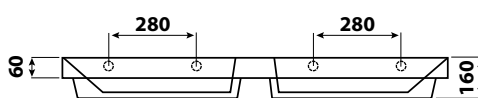

↓ umyvadlo TULUX 120