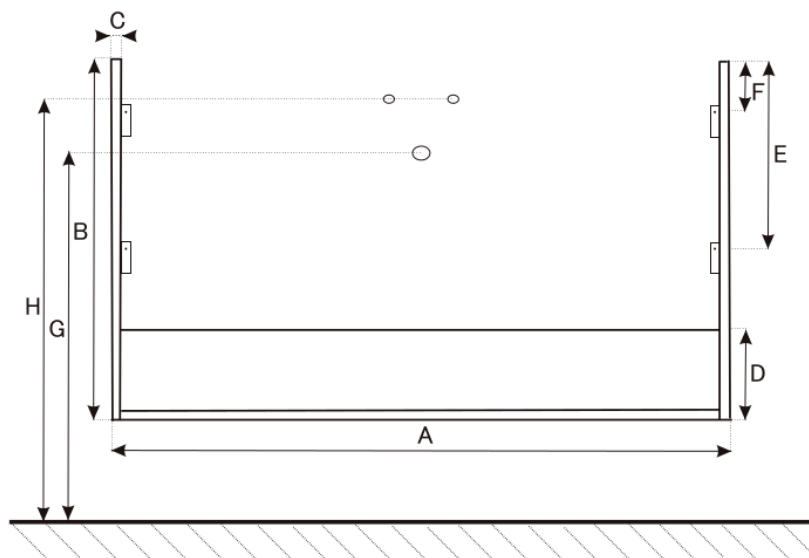

DEMONTÁŽ A MONTÁŽ ZÁSUVK:

Demontáž zásuvky ze skříňky: