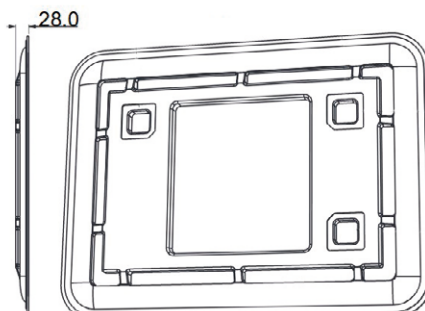

Cono 50x70 cm, cena: **4 970,-**
IP 44
60x80 cm, cena: **5 970,-**
70x80 cm, cena: **6 970,-**

Rondo 70x55 cm, cena: **4 970,-**
IP 44
100x65 cm, cena: **5 970,-**
120x65 cm, cena: **6 970,-**

Kompletní nabídka a specifikace zrcadel na str. 76–81.