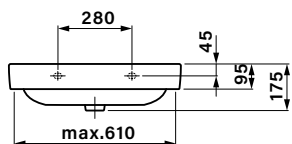

SEŘÍZENÍ PANTŮ:

POUŽITÁ UMYVADLA – TECHNICKÉ DETAILY:

DETAIL TVARU UMYVADEL LAUFEN: