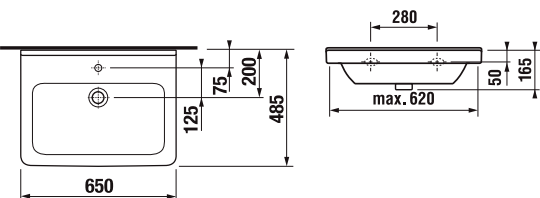

umyvadlo JIKA CUBITO 65