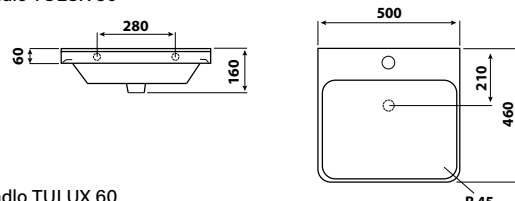

umyvadlo TULUX 50