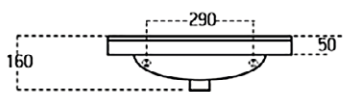

↓ detail pantu

ČELNÍ POHLED NA KOUPELNOVOU SÉRII:

VALS

POUŽITÁ UMYVADLA – TECHNICKÉ DETAILS:

umyvadlo ALBATROS 55

umyvadlo ALBATROS 65

umyvadlo ALBATROS 80

ZRCADLA S LED PODSVĚTLENÍM V HLINÍKOVÉM RÁMU