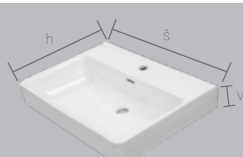

↑ umyvadlo LAUFEN PRO S

kód umyvadla	š	v	h
H 81096 2 000 104 1	55	9,5	46,5
H 81096 3 000 104 1	60	9,5	46,5
H 81096 4 000 104 1	65	9,5	46,5
H 81895 8 000 104 1	55	9,5	38
H 81895 9 000 104 1	60	9,5	38