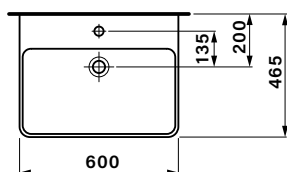

umyvadlo Laufen Pro S 65