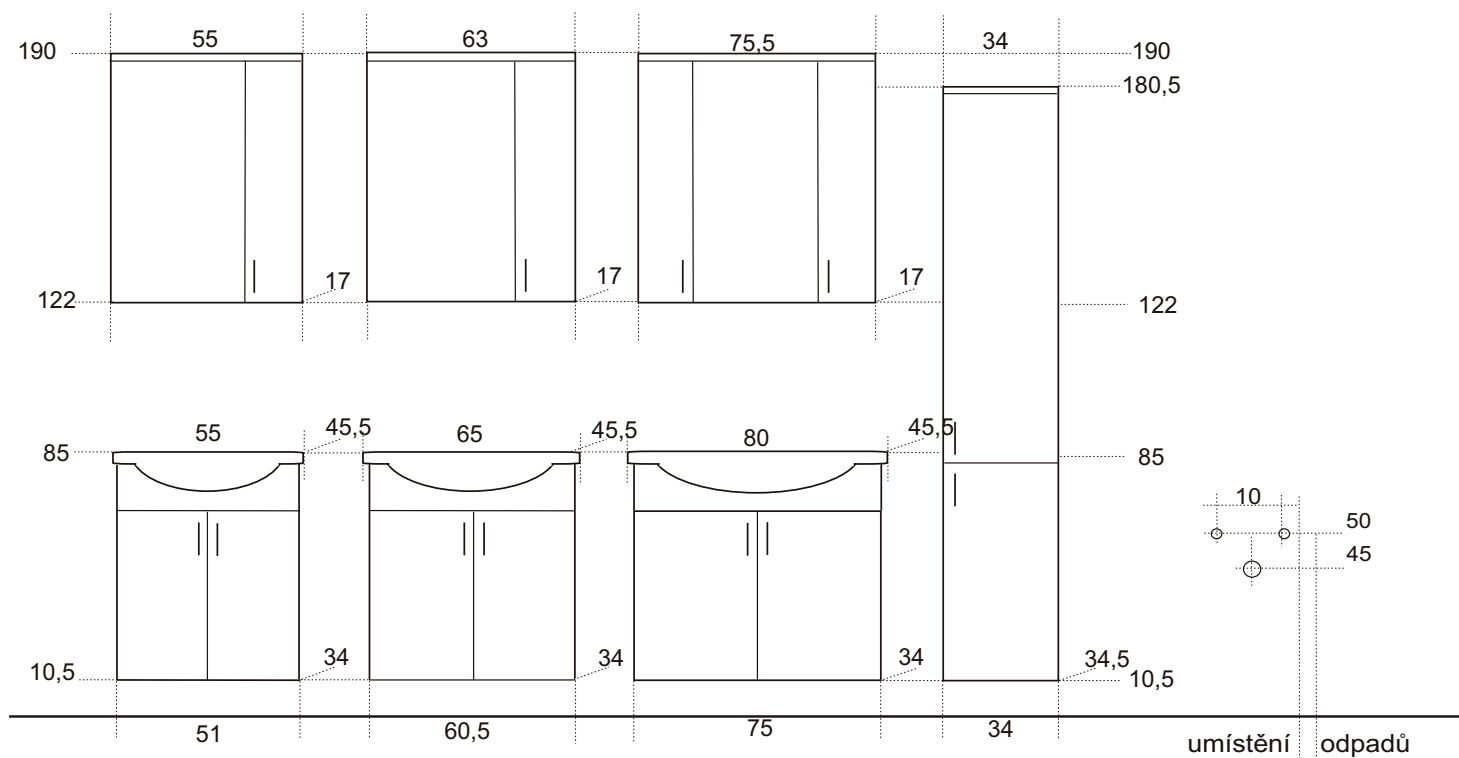

↓ detail pantu

ČELNÍ POHLED NA KOUPELNOVOU SÉRII:

VALS

POUŽITÁ UMYVADLA – TECHNICKÉ DETAILS:

umyvadlo ALBATROS 55

umyvadlo ALBATROS 65

umyvadlo ALBATROS 80

ZRCADLA S LED PODSVĚTLENÍM V HLINÍKOVÉM RÁMU