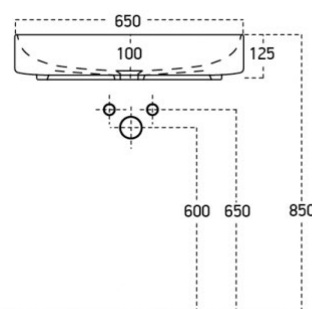

umyvadlo KONTER 3064