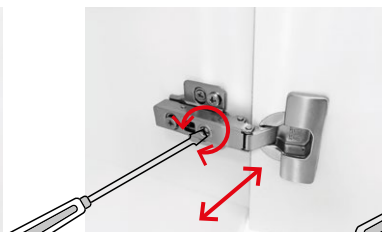

boční posun