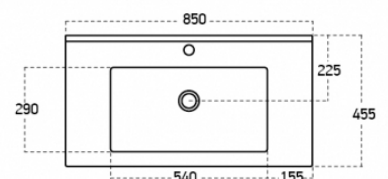

umyvadlo TRIA 85