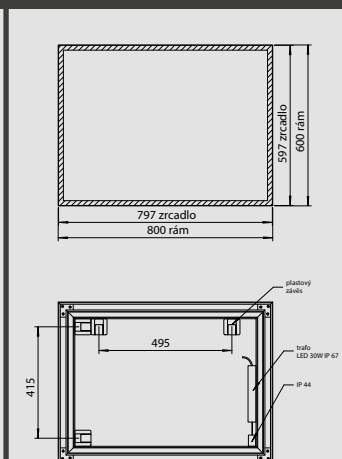

RAMA 50x100 cm,
obvodový rám
aluminium, bílý nebo černý
cena: **9 470,-**