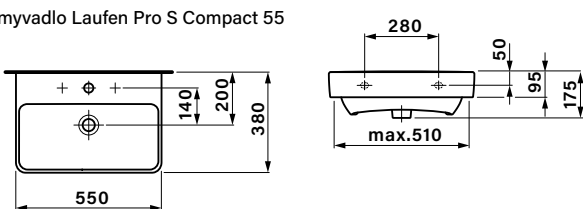

UMYVADLA LAUFEN PRO S COMPACT:

umyvadlo Laufen Pro S Compact 55