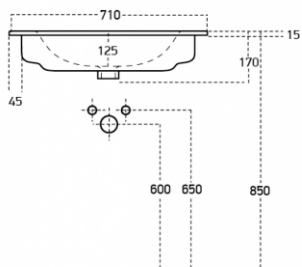

▼ umyvadlo FLAT 71