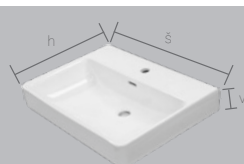

↑ umyvadlo
LAUFEN PRO S

kód umyvadla	š	v	h
H 81096 2 000 104 1	55	9,5	46,5
H 81096 3 000 104 1	60	9,5	46,5
H 81096 4 000 104 1	65	9,5	46,5
H 81895 8 000 104 1	55	9,5	38
H 81895 9 000 104 1	60	9,5	38

LAUFEN