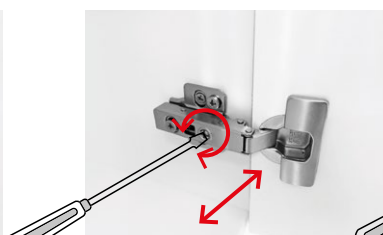

boční posun