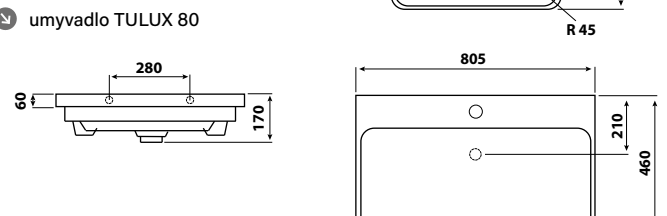

umyvadlo TULUX 80