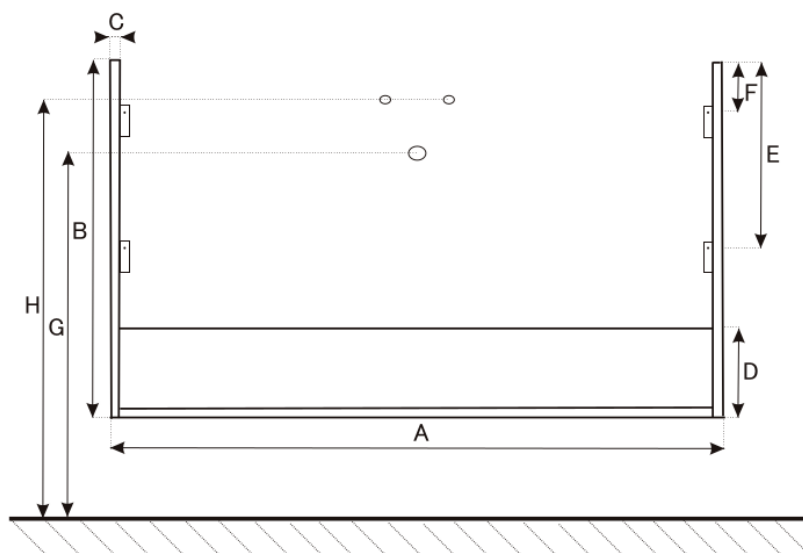

ČELNÍ POHLED NA KOUPELNOVOU SÉRII:

VLTAVÍN

POHLED NA ZADNÍ STĚNU UMYVADLOVÉ SKŘÍŇKY – KOTVENÍ:

- A = 56 - 116 cm
- B = 54 cm
- C = 1,8 cm
- D = 17 cm
- E = 31 cm
- F = 7,5 cm
- G = 58 cm
- H = 63 cm

- A - šířka skřínky
- B - výška skřínky
- C - tloušťka materiálu - LTD
- D - výška výztuhy zadní části
- E - výška pozice spodní skoby
- F - výška pozice vrchní skoby
- G - výška odpadu
- H - výška přívodů vody