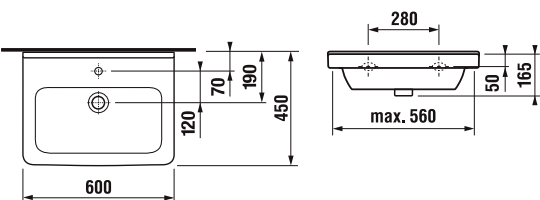

umyvadlo JIKA CUBITO 60