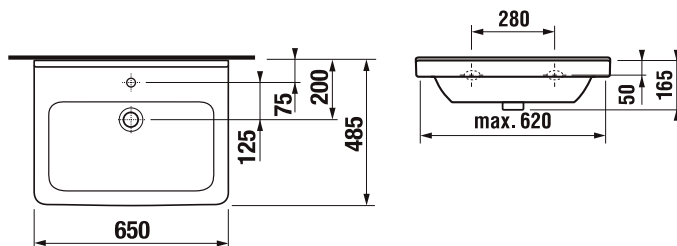

▼ umyvadlo JIKA CUBITO 65