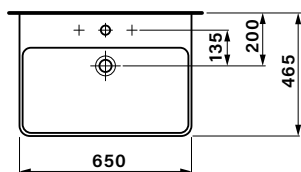

SEŘÍZENÍ PANTŮ:

POUŽITÁ UMYVADLA – TECHNICKÉ DETAILY:

DETAIL TVARU UMYVADEL LAUFEN: