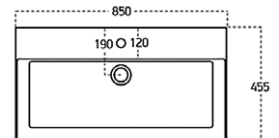

SEŘÍZENÍ PANTŮ:

POUŽITÁ UMYVADLA – TECHNICKÉ DETAILY:

umyvadlo SANS 70

umyvadlo SANS 85