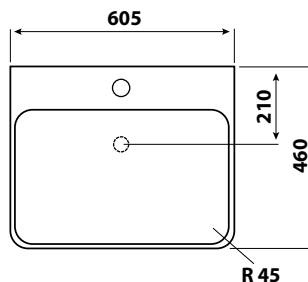

↓ umyvadlo TULUX 60