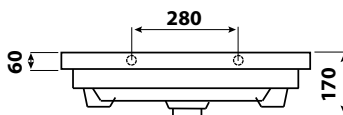

↓ umyvadlo TULUX 80