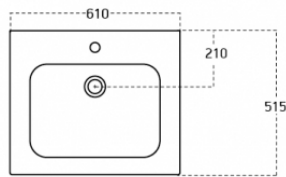

SEŘÍZENÍ PANTŮ:

POUŽITÁ UMYVADLA – TECHNICKÉ DETAILY:

▼ umyvadlo FLAT 61

▼ umyvadlo FLAT 91

▼ umyvadlo FLAT 71

▼ umyvadlo SLIM 121

Pozn.: Rozteč dvojumyvadla 605 mm: