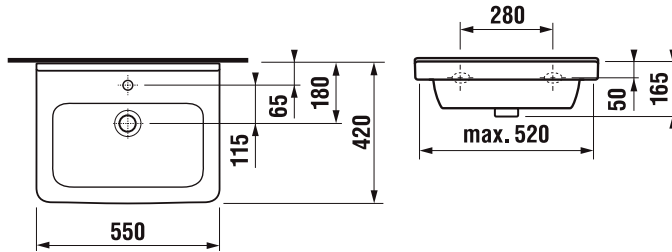

SEŘÍZENÍ PANTŮ:

POUŽITÁ UMYVADLA – TECHNICKÉ DETAILY:

UMYVADLA JIKA CUBITO:

DETAIL TVARU UMYVADEL JIKA CUBITO:

▼ umyvadlo JIKA CUBITO 55

▼ umyvadlo JIKA CUBITO 60

▼ umyvadlo JIKA CUBITO 65

▼ umyvadlo JIKA CUBITO 85

▼ umyvadlo JIKA CUBITO 130