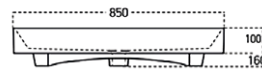

SEŘÍZENÍ PANTŮ:

POUŽITÁ UMYVADLA – TECHNICKÉ DETAILY:

umyvadlo SANS 70

umyvadlo SANS 85