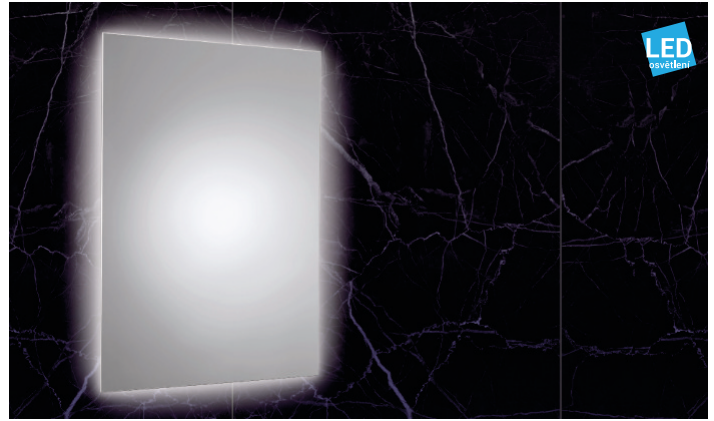

LED
osvětlení

AURA			OP2	OP3	OP5	OP6	OP7	OP12	OP13
AURA/8060	60x80x3	10 470,-							
AURA/60120	120x60x3	13 570,-							

IP 44