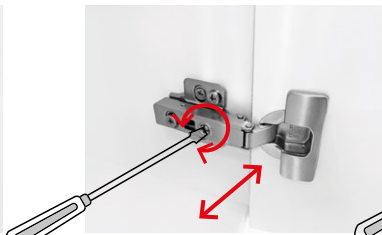

boční posun