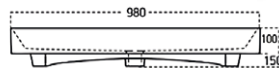

SEŘÍZENÍ PANTŮ:

POUŽITÁ UMYVADLA – TECHNICKÉ DETAILY:

umyvadlo SANS 70

umyvadlo SANS 98