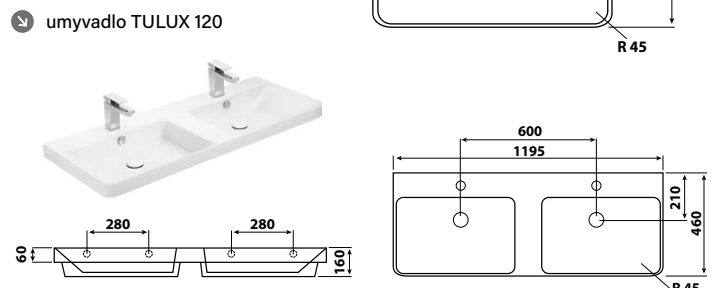

skříňka s keramickým umyvadlem SMT80ZZ M22M22,
závěsná skříňka nízká SM12/L M22M22, zrcadlová skříňka ED22 L1,
závěsná skříňka vysoká SM16/P M22M22

umyvadlo TULUX 120