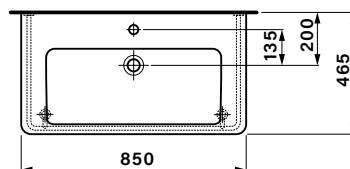

umyvadlo Laufen Pro S 120