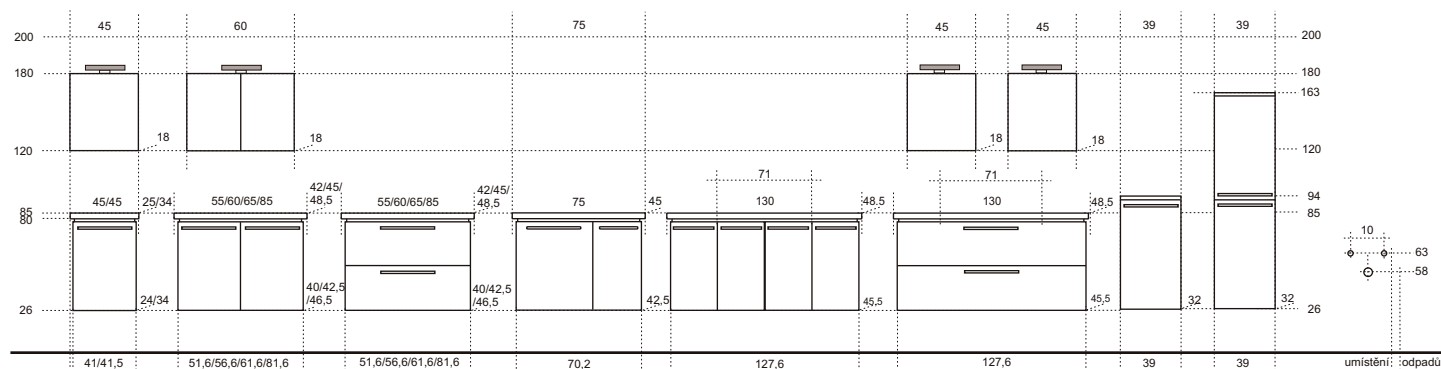

ČELNÍ POHLED NA KOUPELNOVOU SÉRII: