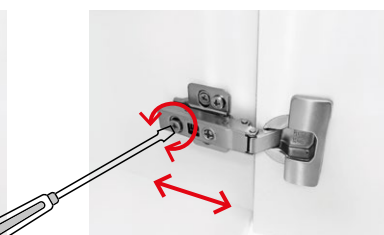

nastavení hloubky