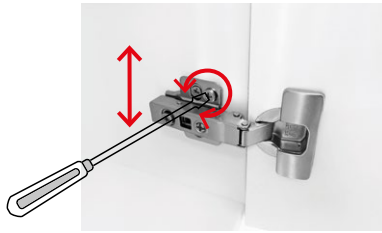

nastavení výšky