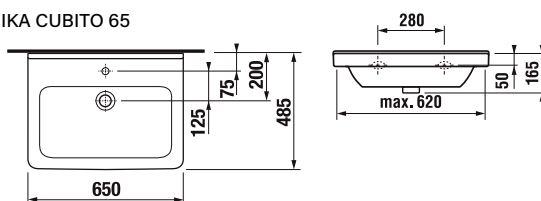

umyvadlo JIKA CUBITO 65