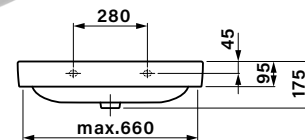

umyvadlo Laufen Pro S 85