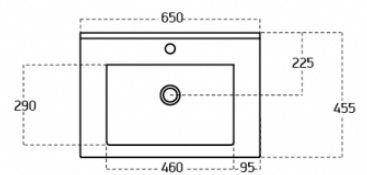

POUŽITÁ UMYVADLA – TECHNICKÉ DETAILY:

umyvadlo TRIA 65