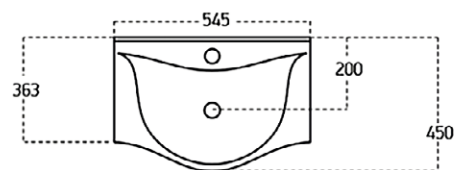

↓ detail pantu

ČELNÍ POHLED NA KOUPELNOVOU SÉRII:

VALS

POUŽITÁ UMYVADLA – TECHNICKÉ DETAILS:

umyvadlo ALBATROS 55

umyvadlo ALBATROS 65

umyvadlo ALBATROS 80

ZRCADLA S LED PODSVĚTLENÍM V HLINÍKOVÉM RÁMU