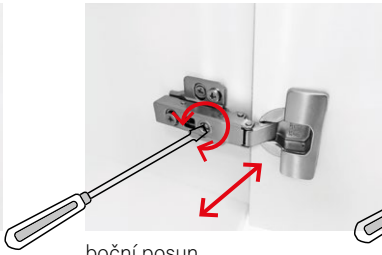

boční posun