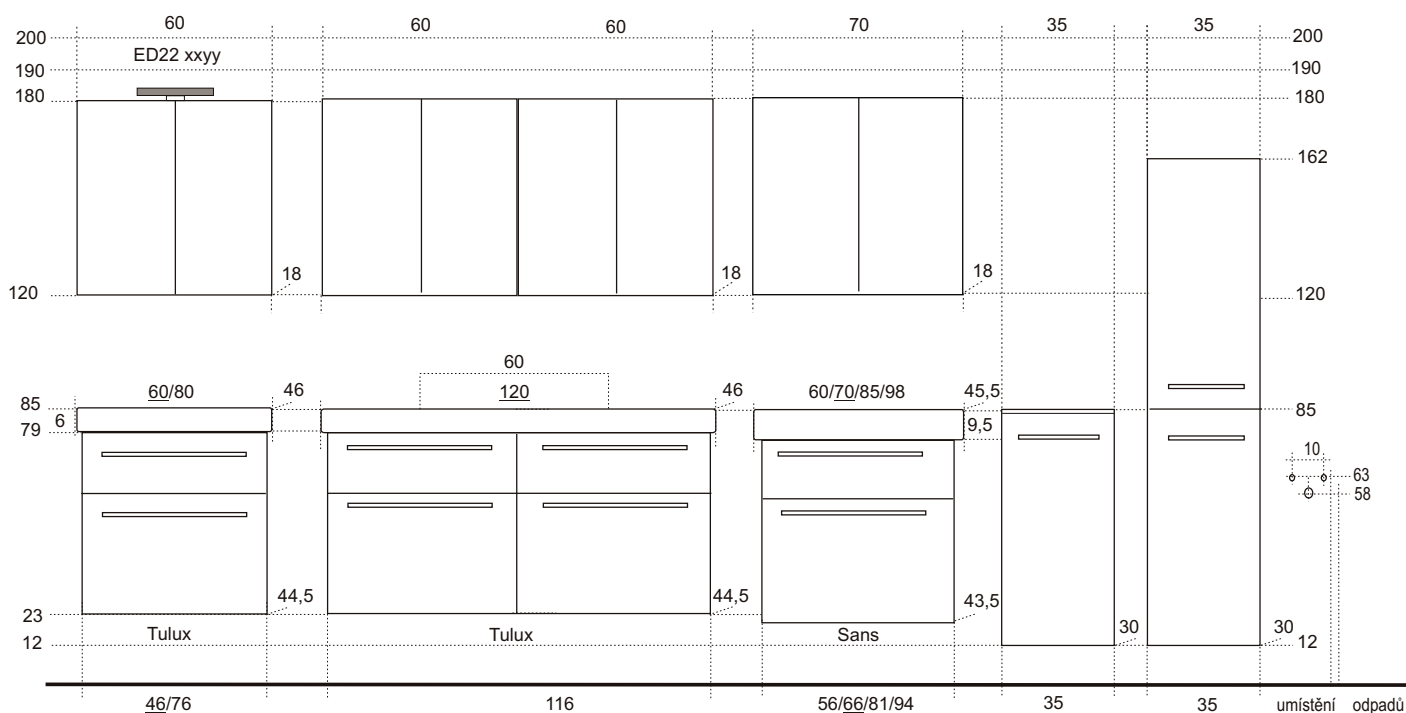

ČELNÍ POHLED NA KOUPELNOVOU SÉRII:

VLTAVÍN

POHLED NA ZADNÍ STĚNU UMYVADLOVÉ SKŘÍŇKY – KOTVENÍ: