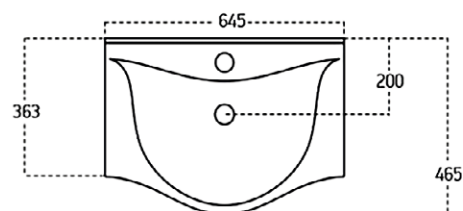

↓ detail pantu

ČELNÍ POHLED NA KOUPELNOVOU SÉRII:

VALS

POUŽITÁ UMYVADLA – TECHNICKÉ DETAILS:

umyvadlo ALBATROS 55

umyvadlo ALBATROS 65

umyvadlo ALBATROS 80

ZRCADLA S LED PODSVĚTLENÍM V HLINÍKOVÉM RÁMU