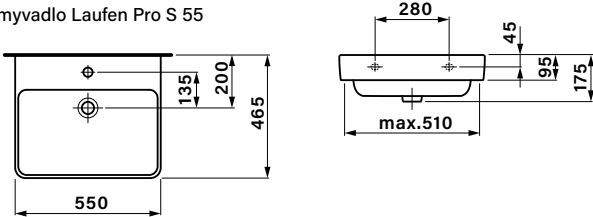

DETAIL TVARU UMYVADEL LAUFEN:

umyvadlo Laufen Pro S 55