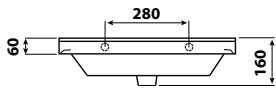

POUŽITÁ UMYVADLA – TECHNICKÉ DETAILY:

DETAIL TVARU UMYVADEL TULUX:

umyvadlo TULUX 60