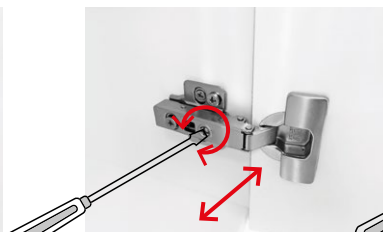

boční posun