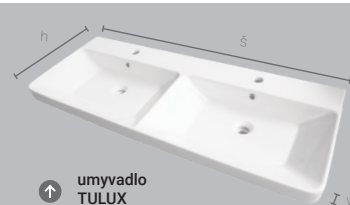

↑ umyvadlo TULUX

kód umyv.	š	v	h
11120	120	6	46

↑ umyvadlo Laufen Pro S

kód umyvadla	š	v	h
H 81496 6 000 104 1	120	9,5	46