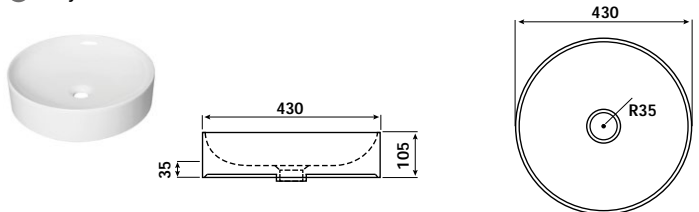

▼ umyvadlo KONTER 430