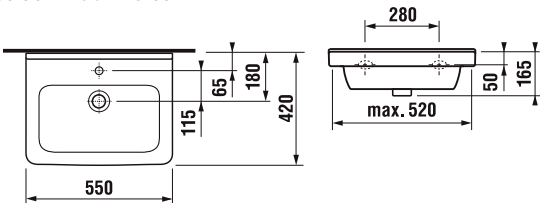

umyvadlo JIKA CUBITO 55