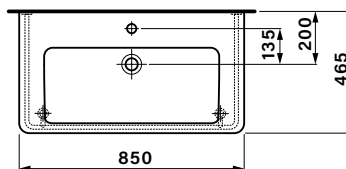

umyvadlo Laufen Pro S Compact 55