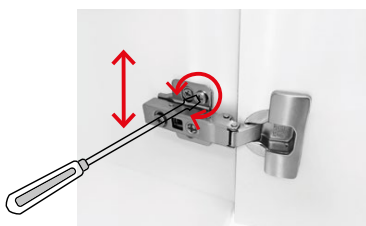

- A= 60-100 cm
- B= 50 cm
- C= 1,8 cm
- D= 10 cm
- E= bez spodního závěsu
- F= 10 cm
- G= 53 cm
- H= 58 cm

Druhá horizontální výztuha zadní části je ve výšce 30 - 37cm od spodní hrany skříňky.

- A - šířka skříňky
- B - výška skříňky
- C - tloušťka materiálu - LTD
- D - výška spodní výztuhy zadní části
- E - výška pozice spodní skoby
- F - výška pozice vrchní skoby
- G - výška odpadu
- H - výška přívodů vody

SEŘÍZENÍ PANTŮ:

sejmutí krytky

nastavení výšky

boční posun

nastavení hloubky

DEMONTÁŽ A MONTÁŽ ZÁSUVK:

Demontáž zásuvky ze skříňky:

Po plném vysunutí zásuvky a stlačení klápek v obou vnějších rozích na její spodní části se zásuvka uvolní a je možné ji vyjmout.

Montáž zásuvky do skříňky:

Při montáži je potřeba plně vysunout výsuvné lišty, z vrchu na ně položit zásuvku, lišty zajistit proti zasunutí a tlakem na zásuvku směrem dovnitř ji zajistit v zámcích na lištách. Po zajištění v zámcích se na obou stranách ozve charakteristické cvaknutí. V případě, že zásuvka nesprávně dovírá, je potřeba prověřit správné zajištění zásuvky v zámcích na obou výsuvných lištách. Výšku a boční pozici čela zásuvky je možné seřídit příslušnými šrouby po sejmutí krytek na vnějších bočních stranách zásuvky.