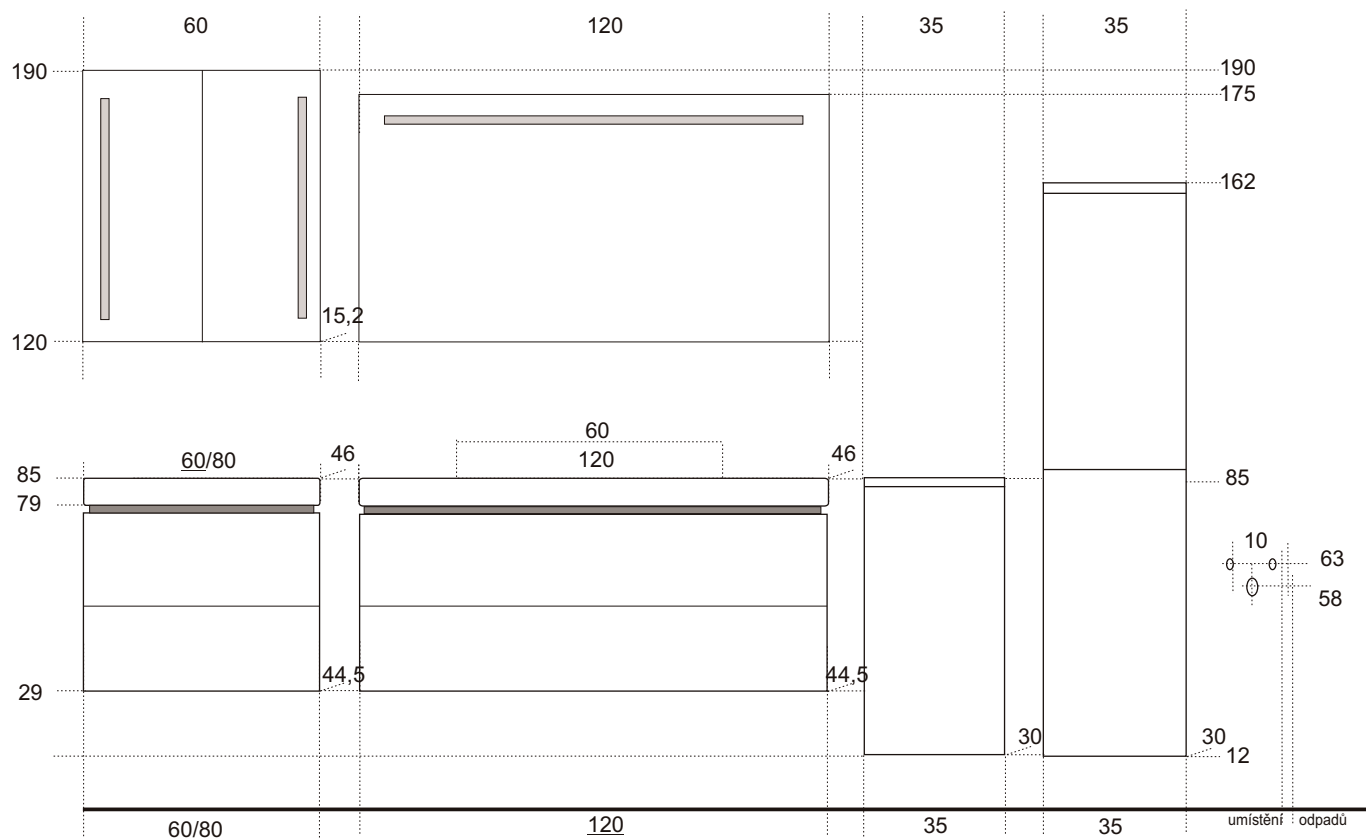

ČELNÍ POHLED NA KOUPELNOVOU SÉRII: