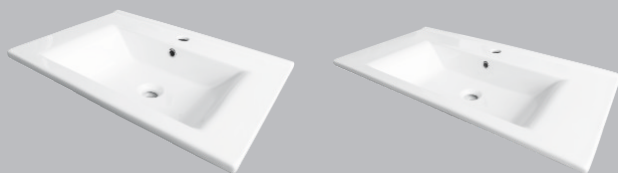

umyvadla Tria

kód umyvadla	š	v	h
9065	65	2,2	45,5
9075	75	2,2	45,5
9085	85	2,2	45,5
90100	100	2,2	45,5

DETAIL ÚCHYTKY

Celková nabídka zrcadel na str. 42–46.

MOŽNOSTI PROVEDENÍ KORPUSU xx a ČELNÍ PLOCHY yy

F1 fólie bílá lesk	F6 fólie grafit mat	M12 LTD jasan lyon pískový	M16 LTD ořech aida tabák	M19 LTD ořech tiepelo	M20 LTD dub nebraska přírodní	M21 LTD fineline mocca
M22 LTD coffe urban oak	M24 LTD white craft oak	M25 LTD grey craft oak	M26 LTD gold craft oak	M28 LTD zašlé dřevo	M44 LTD dub halifax přírodní