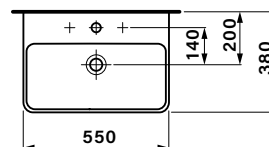

umyvadlo Laufen Pro S Compact 60