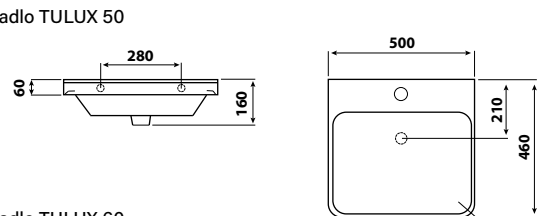

umyvadlo TULUX 50