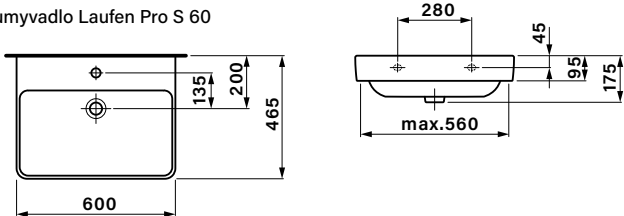

umyvadlo Laufen Pro S 60