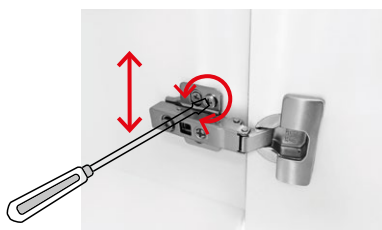

nastavení výšky