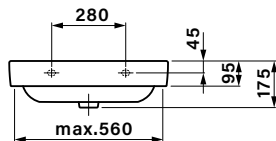

umyvadlo Laufen Pro S 65