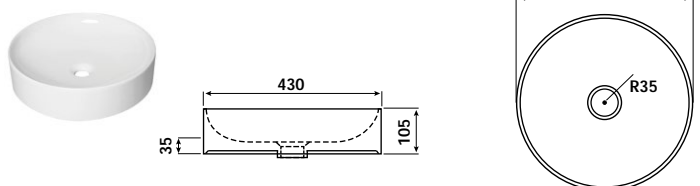

UMYVADLA KONTER:

umyvadlo KONTER

umyvadlo KONTER 430

UMYVADLO VAL:

umyvadlo VAL 55

ZRCADLA S LED PODSVĚTLENÍM ZA VÝJIMEČNÉ CENY (bez vypínače)

Esprit 60x70 cm, cena: **5 970,-**
IP 44

Efect 60x80 cm, cena: **6 970,-**
IP 44