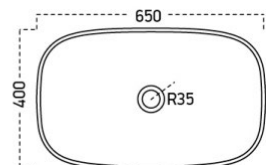

umyvadlo KONTER 3064