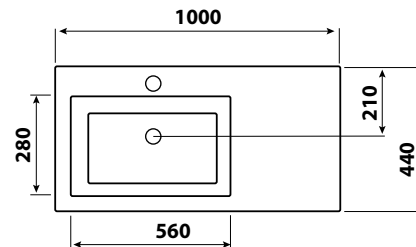

umyvadlo KISS 100