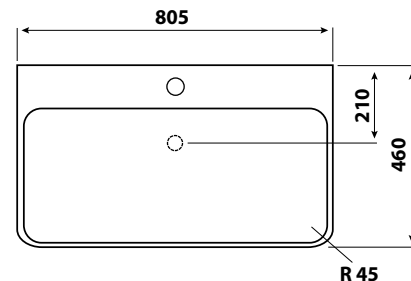

↓ umyvadlo TULUX 80