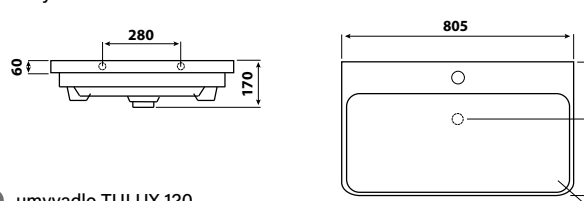

umyvadlo TULUX 80