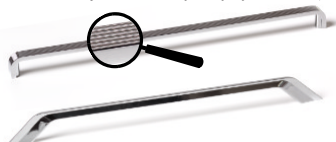

DETAIL ÚCHYTEK

Standardně jsou dodávány úchytky VETA, na přání možnost dodání úchytek CHARLOTTE bez příplatku.