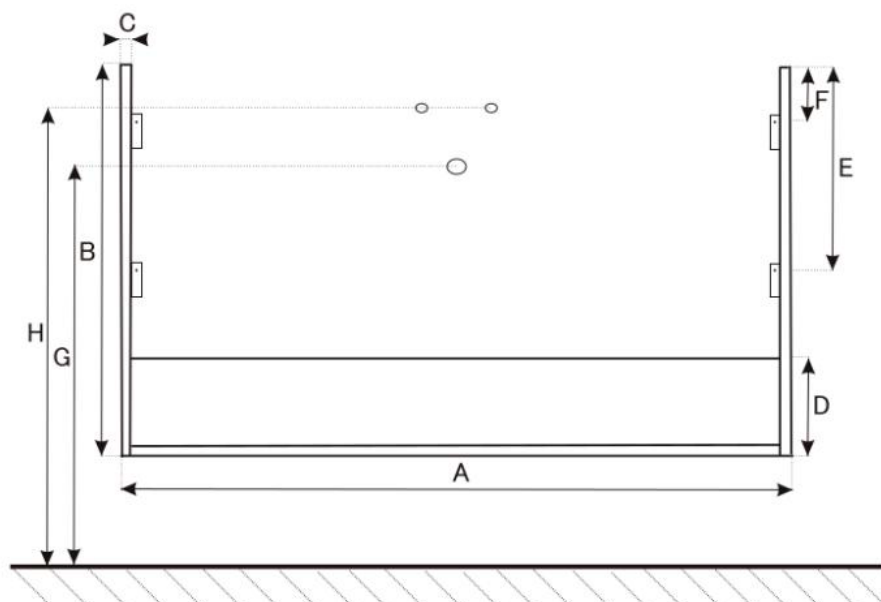

KARNEOL

POHLED NA ZADNÍ STĚNU UMYVADLOVÉ SKŘÍŇKY – KOTVENÍ:

- A= 60 - 120 cm
- B= 12 cm
- C= 1,8 cm
- D= 9 cm
- E= bez spodního závěsu
- F= 15 cm
- G= -
- H= -

- A - šířka skřínky
- B - výška skřínky
- C - tloušťka materiálu - LTD
- D - výška výztuhy zadní části
- E - výška pozice spodní skoby
- F - výška pozice vrchní skoby
- G - výška odpadu
- H - výška přívodů vody