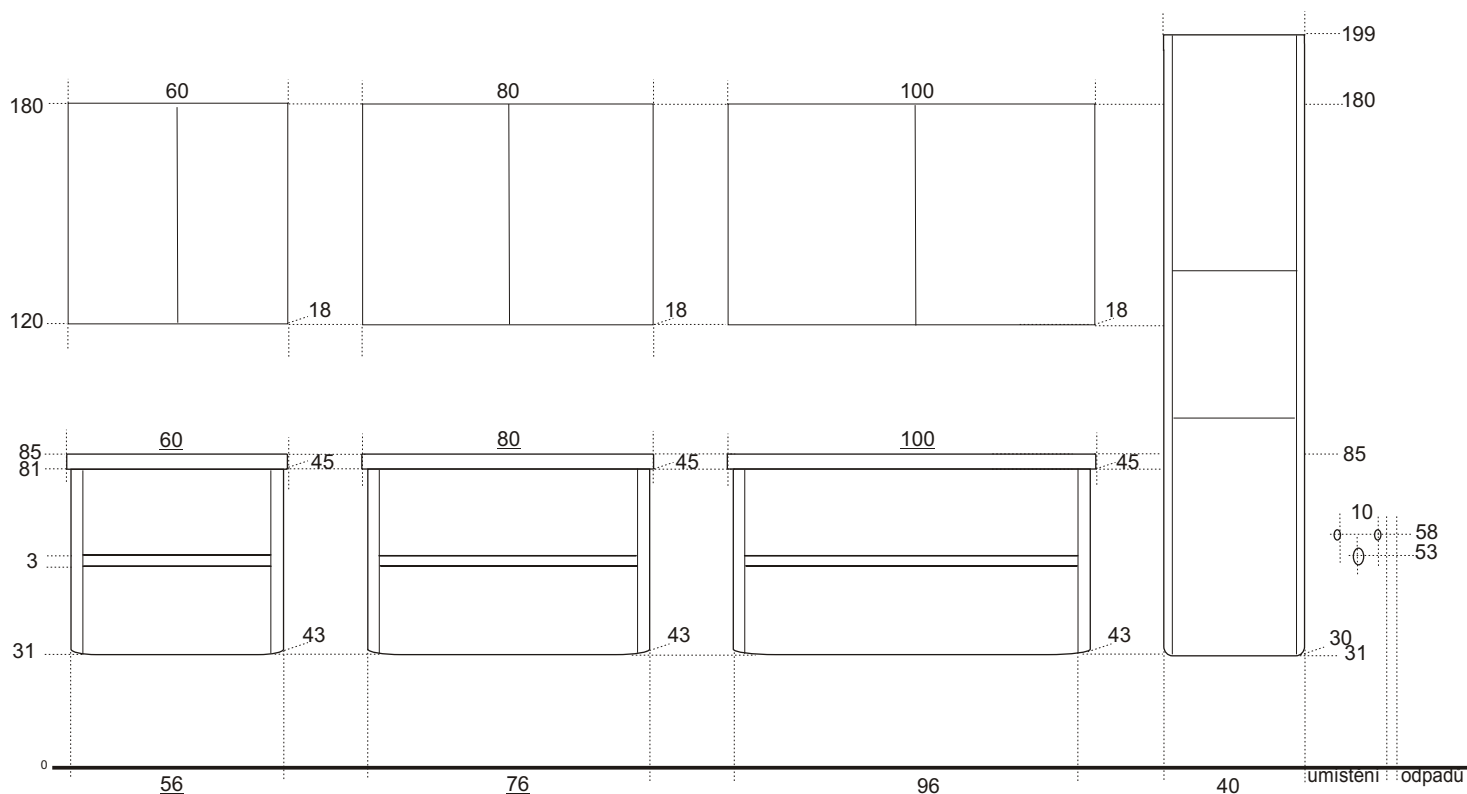

DISTEN

POHLED NA ZADNÍ STĚNU UMYVADLOVÉ SKŘÍŇKY – KOTVENÍ

- A= 60-100 cm
- B= 50 cm
- C= 1,8 cm
- D= 10 cm
- E= bez spodního závěsu
- F= 10 cm
- G= 53 cm
- H= 58 cm

Druhá horizontální výztuha zadní části je ve výšce 30 - 37cm od spodní hrany skříňky.

- A - šířka skříňky
- B - výška skříňky
- C - tloušťka materiálu - LTD
- D - výška spodní výztuhy zadní části
- E - výška pozice spodní skoby
- F - výška pozice vrchní skoby
- G - výška odpadu
- H - výška přívodů vody