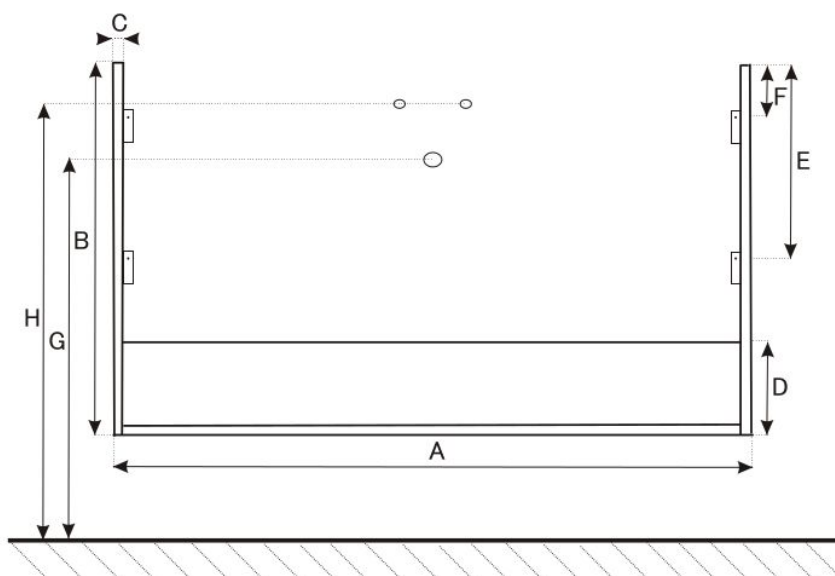

- A= 60-100 cm
- B= 50 cm
- C= 1,8 cm
- D= 10 cm
- E= bez spodního závěsu
- F= 10 cm
- G= 53 cm
- H= 58 cm

Druhá horizontální výztuha zadní části je ve výšce 30 - 37cm od spodní hrany skříňky.

- A - šířka skříňky
- B - výška skříňky
- C - tloušťka materiálu - LTD
- D - výška spodní výztuhy zadní části
- E - výška pozice spodní skoby
- F - výška pozice vrchní skoby
- G - výška odpadu
- H - výška přívodů vody

Montáž zásuvky do skříňky:

Při montáži je potřeba plně vysunout výsuvné lišty, z vrchu na ně položit zásuvku, lišty zajistit proti zasunutí a tlakem na zásuvku směrem dovnitř ji zajistit v zámcích na lištách. Po zajištění v zámcích se na obou stranách ozve charakteristické cvaknutí. V případě, že zásuvka nesprávně dovírá, je potřeba prověřit správné zajištění zásuvky v zámcích na obou výsuvných lištách. Výšku a boční pozici čela zásuvky je možné seřídit příslušnými šrouby po sejmutí krytek na vnějších bočních stranách zásuvky.