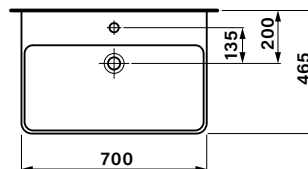

umyvadlo Laufen Pro S 85