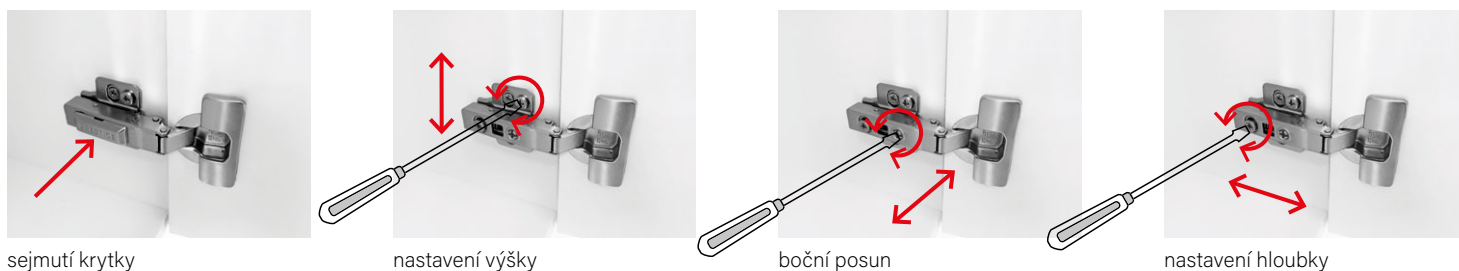

SEŘÍZENÍ PANTŮ:

POUŽITÁ UMYVADLA – TECHNICKÉ DETAILY:

CHARAKTERISTIKA UMYVADEL Z PŘÍRODNÍHO KAMENE A DOPLŇKŮ

Pro přírodní kámen jsou charakteristické přítomnosti různých žíhaní, barev a odstínů i u stejného druhu kamene a také mikrotrhliny a jamky, které nejsou vadou, ale součástí a přirozeností všech produktů z přírodního kamene. Kompletní dokonalý povrch je možný pouze u keramických produktů vyráběných průmyslovou procedurou. Z tohoto důvodu některé produkty z přírodního kamene, které obsahují mikrotrhliny nebo jamky, prochází kompletní kontrolní fází, kde se finálně přimíchává pryskyřice, za účelem eliminování nerovností.

ČIŠTĚNÍ PŘÍRODNÍHO KAMENE

Pro běžnou denní údržbu všech přírodních kamenů striktně doporučujeme používat pouze vodu nebo PH neutrální přípravky na vodní bázi (např. FILA CLEANER). Jiné produkty, hlavně na bázi kyselin by mohly poškodit strukturu a barvu kamene.

V momentě instalace kamenného umyvadla doporučujeme aplikovat impregnaci a tu opakovat podle frekvence používání a tvrdosti vody. Doporučujeme např. přípravek FILA W68.

PÉČE A ÚDRŽBA KAMENE

V momentě instalace kamenného umyvadla doporučujeme aplikovat impregnaci a tu opakovat podle frekvence používání a tvrdosti vody. Doporučujeme např. přípravek FILA W68.