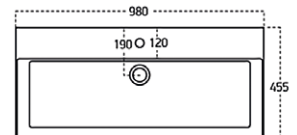

skříňka pod umyvadlo FLD100ZZ M28F1, zrcadlo s policí atyp, keramická umyvadlová mísa