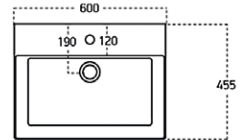

umyvadlo SANS 60

umyvadlo SANS 70