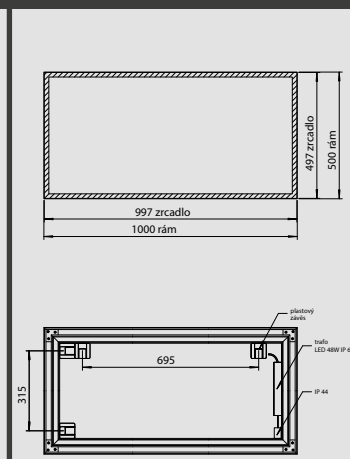

Kompletní nabídka a specifikace zrcadel na str. 76–81.