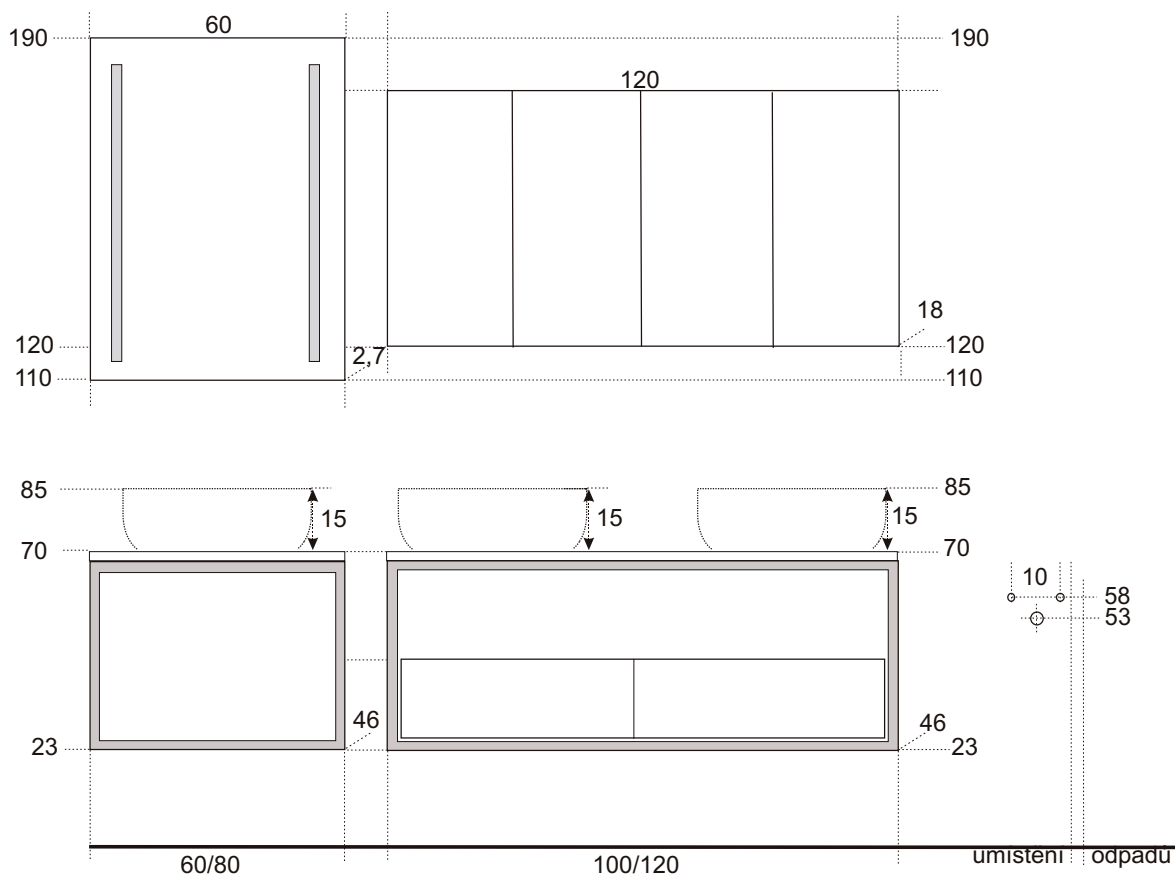

M44

LTD dub halifax přírodní

ČELNÍ POHLED NA KOUPELNOVOU SÉRII:

BRONZIT

POHLED NA ZADNÍ STĚNU UMYVADLOVÉ SKŘÍŇKY – KOTVENÍ:

"L"
600
800
1000
1200

DEMONTÁŽ A MONTÁŽ ZÁSUVKY:

Demontáž zásuvky ze skříňky: