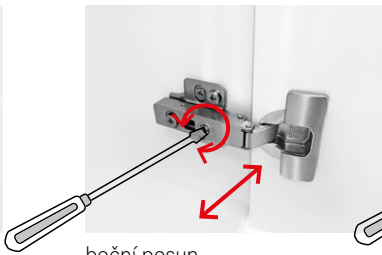

boční posun