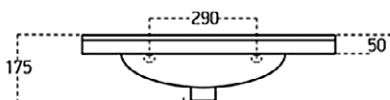

↓ detail pantu

ČELNÍ POHLED NA KOUPELNOVOU SÉRII:

VALS

POUŽITÁ UMYVADLA – TECHNICKÉ DETAILS:

umyvadlo ALBATROS 55

umyvadlo ALBATROS 65

umyvadlo ALBATROS 80

ZRCADLA S LED PODSVĚTLENÍM V HLINÍKOVÉM RÁMU