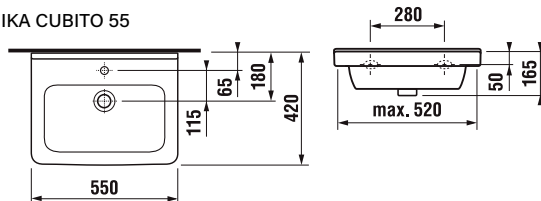

umyvadlo JIKA CUBITO 55