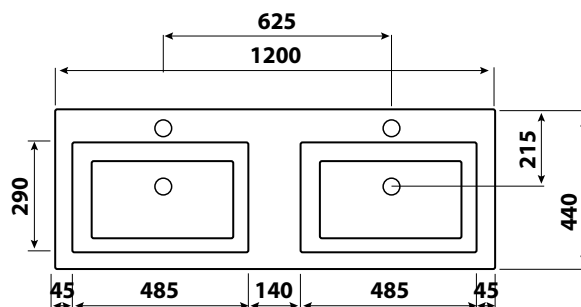

umyvadlo KISS 120