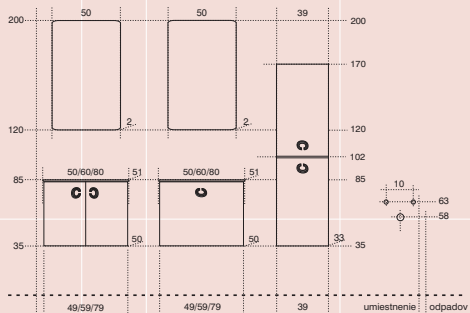

Rafinovaný design plochého keramického umývadla s hlbokou vaničkou a masívnymi úhytkami, ktorý Vám poskytne veľký odkladací priestor v skrinkách.

# COCO

kód	popis	s DPH
	<i>novinka</i>	
	<b>závesná skrinka s keramickým umývadlom</b> výška/šírka/hĺbka	
CC 04 F0F0	51x60x51 Coco 60x51	539,-
CC 05 F0F0	51x80x51 Coco 80x51	625,-
CC 04 L1L1	51x60x51 Coco 60x51	459,-
CC 05 L1L1	51x80x51 Coco 80x51	529,-
	<i>novinka</i>	
	<b>závesná skrinka s keramickým umývadlom, zásuvka s mechanizmom tichého dovierania</b> výška/šírka/hĺbka	
CC 04 Z F0F0	51x60x51 Coco 60x51	649,-
CC 05 Z F0F0	51x80x51 Coco 80x51	739,-
CC 04 Z L1L1	51x60x51 Coco 60x51	529,-
CC 05 Z L1L1	51x80x51 Coco 80x51	599,-

	<i>novinka</i>	
	<b>závesná skrinka vysoká</b> výška/šírka/hĺbka	
CC 16 P-L F0F0	135x39x33	549,-

	<i>novinka</i>	
	<b>závesná skrinka vysoká, s košom na prádlo</b> výška/šírka/hĺbka	
CC 16 P/K F0F0	135x39x33	585,-
CC 16 L/K F0F0	135x39x33	585,-

	<i>novinka</i>	
	<b>závesná skrinka vysoká</b> výška/šírka/hĺbka	
CC 16 P-L L1L1	135x39x33	399,-

kód	popis	s DPH
	<i>novinka</i>	
	<b>závesná skrinka vysoká, s košom na prádlo</b> výška/šírka/hĺbka	
CC 16 P/K L1L1	135x39x33	435,-
CC 16 L/K L1L1	135x39x33	435,-
	<i>novinka</i>	
C53317	Coco 1,6x60x51	199,-
C53318	Coco 1,6x80x51	239,-