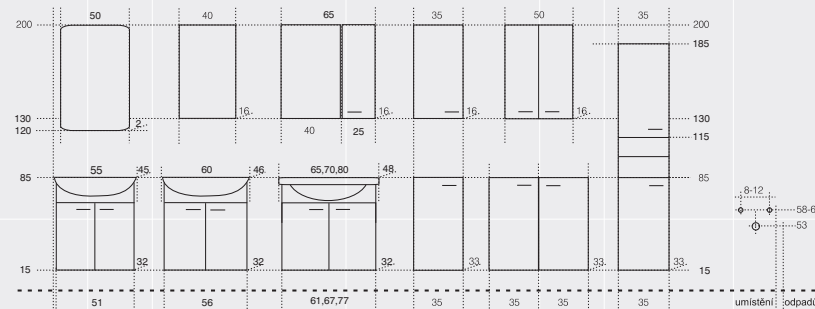

xx = dosadit kód barvy korpusu
M1 = LTD bílá M17 = LTD švestka
yy = dosadit kód barvy čelní plochy
F1 = fólie – bílá lesk

umístění | odpado

38