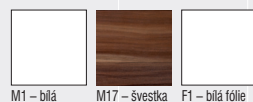

Barevnost: