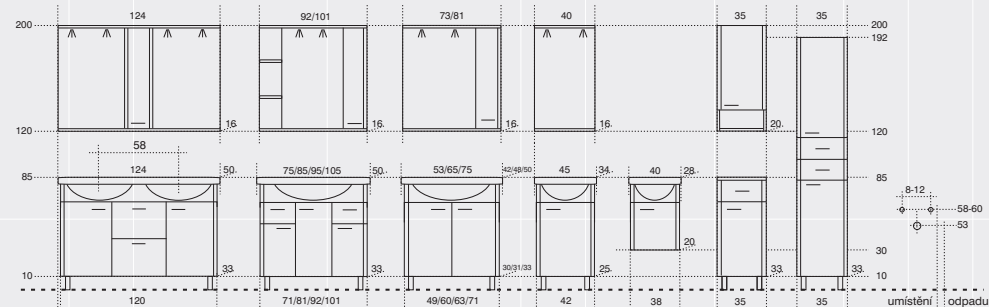

**Barevnost:**

**Úchytka A:**

**Úchytka B:**

**Tlumič dvířek:**

2

kód	popis	bez DPH	kód	popis	bez DPH
ON 01 /P xx yy ON 01 /L xx yy	závěsná skříňka s keramickým umyvadlem výška /šířka /hloubka 55x38x20 Hybner 40x28 55x38x20 Hybner 40x28 1 ks police LTD	3 670,- 3 670,-	ON 52 xx yy	zrcadlo s poličkou výška /šířka /hloubka 80x40x16	2 670,-
ON 02 /P xx yy ON 02 /L xx yy	závěsná skříňka s nožičkami a keramickým umyvadlem výška /šířka /hloubka 85x42x25 Hybner 45x34 85x42x25 Hybner 45x34 1 ks police LTD	4 970,- 4 970,-	ON 21 /P xx yy ON 21 /L xx yy ON 24 /P xx yy ON 24 /L xx yy	zrcadlo s hal. osvětlením a skříňkou výška /šířka /hloubka 80x73x16, 2ks police LTD 80x73x16, 2ks police LTD 80x81x16, 2ks police LTD 80x81x16, 2ks police LTD	4 870,- 4 870,- 5 170,- 5 170,-
ON 03 xx yy	závěsná skříňka s nožičkami a keramickým umyvadlem výška /šířka /hloubka 85x49x30 Jika Lyra 53x42 1 ks police LTD	5 170,-	ON 28 /P xx yy ON 28 /L xx yy ON 30 /P xx yy ON 30 /L xx yy	zrcadlo s hal. osvětlením, skříňkou a poličkami výška /šířka /hloubka 80x92x16, 2ks police LTD 80x92x16, 2ks police LTD 80x101x16, 2ks police LTD 80x101x16, 2ks police LTD	6 070,- 6 070,- 6 670,- 6 670,-
ON 04 xx yy ON 404 xx yy ON 06 xx yy	závěsná skříňka s nožičkami a keramickým umyvadlem výška /šířka /hloubka 85x60x31 Jika Lyra 65x48 85x63x33 Althea 65x50 85x71x33 Althea 75x50 1 ks police LTD	5 770,- 6 970,- 7 570,-	ON 26 xx yy ON 29 xx yy ON 31 xx yy	zrcadlo s hal. osvětlením a skříňkami výška /šířka /hloubka 80x81x16 80x92x16 80x101x16 2ks + 2ks police LTD	6 270,- 6 570,- 6 870,-
ON 07 xx yy ON 09 xx yy	závěsná skříňka s nožičkami a keramickým umyvadlem výška /šířka /hloubka 85x71x33 Althea 75x50 85x81x33 Althea 85x50 2ks police LTD	8 970,- 9 770,-	ON 33 /P xx yy ON 33 /L xx yy	zrcadlo s hal. osvětlením a skříňkou výška /šířka /hloubka 80x124x16, 2ks police LTD 80x124x16, 2ks police LTD	7 470,- 7 470,-
ON 411 xx yy ON 11 xx yy	závěsná skříňka s nožičkami a keramickým umyvadlem výška /šířka /hloubka 85x92x33 Althea 95x50 85x101x33 Althea 105x50 2ks police LTD	10 370,- 10 970,-	N 10	nožičky chrom, cena za pár (balení obsahuje 2 ks) výška 10cm, (možnost doobjednat navíc)	170,-
ON 124 xx yy	závěsná skříňka s nožičkami a keramickým dvojumyvadlem výška /šířka /hloubka 85x120x33 Althea 124x50 rozteč 58 cm	18 170,-	U10140 U10145	Hybner 4x40x28 Hybner 4x45x34	
ON 13 /P xx yy ON 13 /L xx yy ON 13 /K xx yy	závěsná skříňka s nožičkami nízká se zásuvkou výška /šířka /hloubka 85x35x33, 1 ks police LTD 85x35x33, 1 ks police LTD 85x35x33	4 170,- 4 170,- 4 770,-	U8.1436.1.000.104.1 U8.1436.4.000.104.1	Lyra 4x53x42 Lyra 4x65x48	
ON 16 /P xx yy ON 16 /L xx yy	závěsná skříň s nožičkami vysoká výška /šířka /hloubka 192x35x33 192x35x33 2ks + 2ks police LTD	7 770,- 7 770,-	U00065	Althea 4x65x50	
ON 16 /P /K xx yy ON 16 /L /K xx yy	192x35x33 192x35x33 2ks police LTD	8 270,- 8 270,-	U00075	Althea 4x75x50	
ON 18 /P xx yy ON 18 /L xx yy	závěsná horní skříňka výška /šířka /hloubka 80x35x20, 2ks police LTD 80x35x20, 2ks police LTD	2 870,- 2 870,-	U00085	Althea 4x85x50	
			U00095	Althea 4x95x50	
			U00105	Althea 4x105x50	
			U00120	Althea 4x124x50 double, rozteč 58 cm	